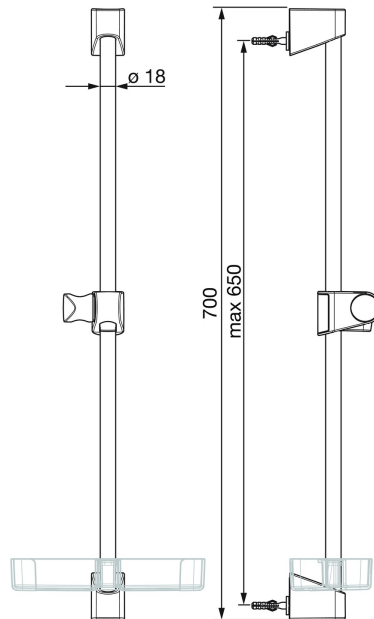

Oras Apollo
Dušilift

- Tarvikud
- Seinapealne paigaldus
- Kroom
- Dušilift, Seatav dušilifti liugur, Seebialus

TEHNILISED ANDMED

TEHNILISED OMADUSED

Läbimõõt	Ø 18 mm
Paigalduslaius	max 650 mm
Pikkus/Kõrgus	700 mm

SP520

	Nimetus	Kood
01	Dušilifti liugur Kroom	601189V
01	Dušilifti liugur Valge	601189V-11
02	Dušioidik Kroom	601208V
02	Dušioidik Valge Lõpetatud	601208V-11