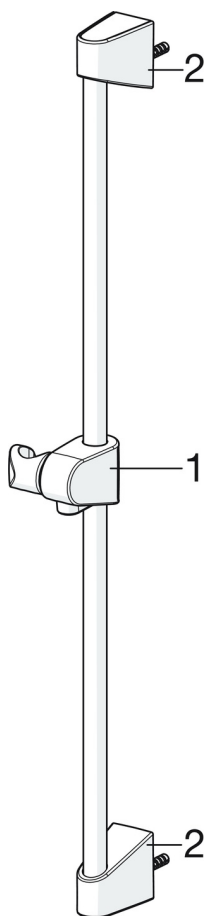

Oras Apollo
Dušilift

- Tarvikud
- Seinapealne paigaldus
- Kroom
- Dušilift, Seatav dušilifti liugur, Seebialus

TEHNILISED ANDMED

TEHNILISED OMADUSED

Läbimõõt	Ø 18 mm
Paigalduslaius	max 650 mm
Pikkus/Kõrgus	700 mm

SP520

	Nimetus	Kood
01	Dušilifti liugur Kroom	601189V
01	Dušilifti liugur Valge	601189V-11
02	Dušioidik Kroom	601208V
02	Dušioidik Valge Lõpetatud	601208V-11