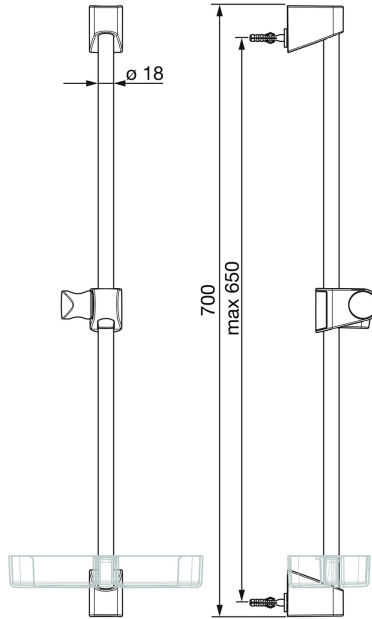

EAN: 6414150080692

LVI: 6510087 [static.oras.com/253150](http://static.oras.com/253150)

Oras Apollo krominen suihkutanko, säädettävä ripustin ja saippuateline. Helppo seinäasennus.

- Tarvikkeet
- Seinäasennus
- Kromi
- Suihkutanko, Säädettävä suihkun kannatin, Saippuateline

### TEKNISET OMINAISUUDET

Mitta	Ø 18 mm
Asennusleveys	max 650 mm
Pituus / Korkeus	700 mm

**SP520**

	<b>Nimi</b>	<b>Koodi</b>	<b>LVI</b>
01	Suihkutangon liuku Kromi	601189V	6510089
01	Suihkutangon liuku Valkoinen	601189V-11	6510090
02	Seinäkiinnike Kromi	601208V	6510091
02	Seinäkiinnike Valkoinen Lopetettu	601208V-11	6510092