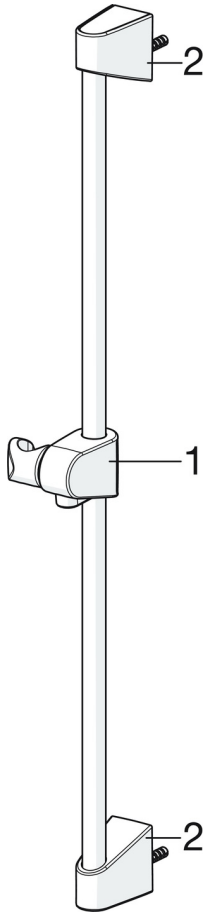

EAN: 6414150080692

LVI: 6510087 [static.oras.com/253150](http://static.oras.com/253150)

Oras Apollo krominen suihkutanko, säädettävä ripustin ja saippuateline. Helppo seinäasennus.

- Tarvikkeet
- Seinäasennus
- Kromi
- Suihkutanko, Säädettävä suihkun kannatin, Saippuateline

### TEKNISET OMINAISUUDET

Mitta	Ø 18 mm
Asennusleveys	max 650 mm
Pituus / Korkeus	700 mm

**SP520**

	<b>Nimi</b>	<b>Koodi</b>	<b>LVI</b>
01	Suihkutangon liuku Kromi	601189V	6510089
01	Suihkutangon liuku Valkoinen	601189V-11	6510090
02	Seinäkiinnike Kromi	601208V	6510091
02	Seinäkiinnike Valkoinen Lopetettu	601208V-11	6510092