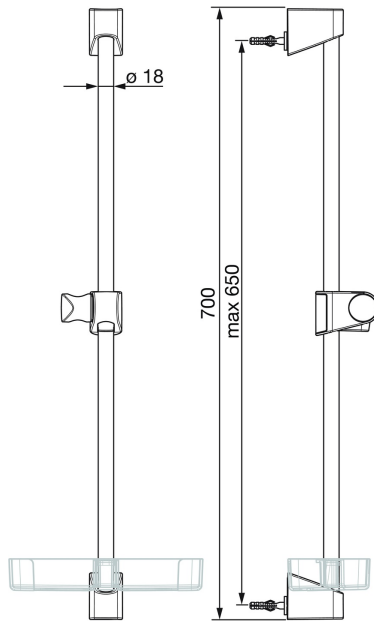

Oras Apollo dušo stovas

- Aksesorai
- Montuojamas sienoje
- Chromas
- Dušo stovas, Reguliuojamas dušo stovo laikiklis, Muilinė

TECHNINIAI DUOMENYS

TECHNINĖS YPATYBĖS

Diametras	Ø 18 mm
Montavimo plotis	max 650 mm
Ilgis/aukštis	700 mm

SP520

	Pavadinimas	Kodas
01	Dušo slankiklis Chromas	601189V
01	Dušo slankiklis Baltas	601189V-11
02	Laikiklis Chromas	601208V
02	Laikiklis Baltas Nebegaminamas	601208V-11