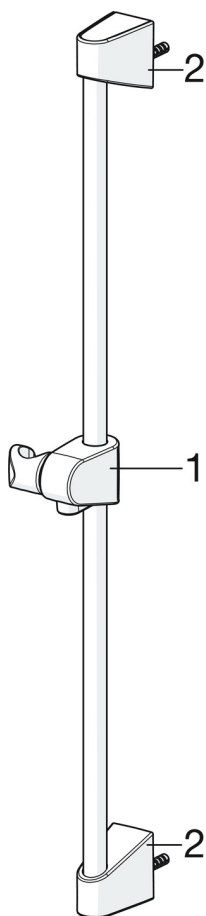

Oras Apollo dušo stovas

- Aksesorai
- Montuojamas sienoje
- Chromas
- Dušo stovas, Reguliuojamas dušo stovo laikiklis, Muilinė

TECHNINIAI DUOMENYS

TECHNINĖS YPATYBĖS

Diametras	Ø 18 mm
Montavimo plotis	max 650 mm
Ilgis/aukštis	700 mm

SP520

	Pavadinimas	Kodas
01	Dušo slankiklis Chromas	601189V
01	Dušo slankiklis Baltas	601189V-11
02	Laikiklis Chromas	601208V
02	Laikiklis Baltas Nebegaminamas	601208V-11