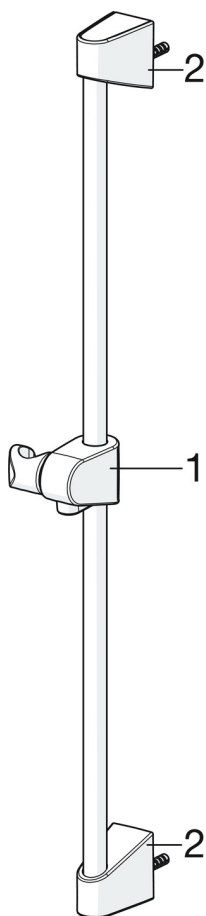

Prowadnica Oras Apollo

- Akcesoria
- Montaż ścienny natynkowy
- Chrom
- Wieszak natrysku, Regulowane mocowania drążka natrysku, Uchwyt na mydło

### WŁAŚCIWOŚCI TECHNICZNE

Średnica	Ø 18 mm
Szerokość instalacji	max 650 mm
Długość/Wysokość	700 mm

## SP520

	Nazwa	Kod
01	Suwak drążka natrysku Chrom	601189V
01	Suwak drążka natrysku Biały	601189V-11
02	Element mocujący Chrom	601208V
02	Element mocujący Biały Wycofane	601208V-11