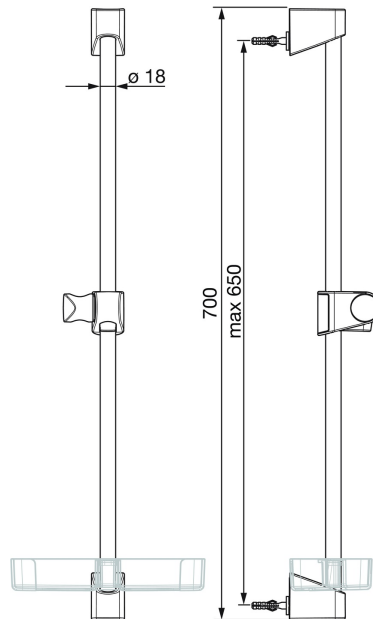

Prowadnica Oras Apollo

- Akcesoria
- Montaż ścienny natynkowy
- Chrom
- Wieszak natrysku, Regulowane mocowania drążka natrysku, Uchwyt na mydło

### WŁAŚCIWOŚCI TECHNICZNE

Średnica	Ø 18 mm
Szerokość instalacji	max 650 mm
Długość/Wysokość	700 mm

## SP520

	Nazwa	Kod
01	Suwak drążka natrysku Chrom	601189V
01	Suwak drążka natrysku Biały	601189V-11
02	Element mocujący Chrom	601208V
02	Element mocujący Biały Wycofane	601208V-11