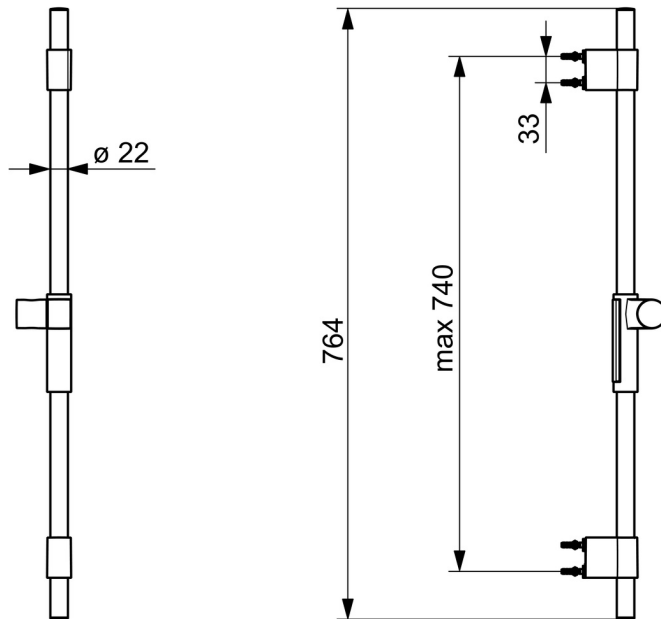

Oras Hydractive dušilifti komplekt sisaldab seatava kinnitusvahega (maks. 740 mm) dušilifti ja liugurit.

- Tarvikud
- Seinapealne paigaldus
- Kroom
- Seatava kinnitusvahega dušilift (max 740 mm), Dušilifti liugur

TEHNILISED ANDMED

TEHNILISED OMADUSED

| | |
|----------------|------------|
| Läbimõõt | Ø 22 mm |
| Paigalduslaius | max 740 mm |
| Pikkus/Kõrgus | 764 mm |

SP390

| | Nimetus | Kood |
|----|------------------|-------------|
| 01 | Dušilifti liugur | 600378V |
| 02 | Dušihoidik | 600356V |