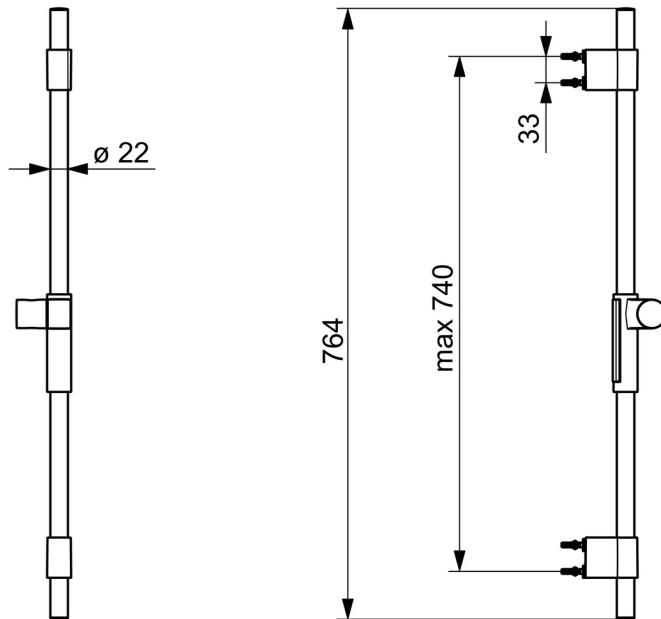

EAN: 6414150086076

LVI: 6510229 static.oras.com/253407

Oras Hydractiva -suihkutanko, jossa säädettävät asennuskiinnikkeet ja käsisuihkun liuku. Asennusväli max. 740 mm.

- Tarvikkeet
- Seinäasennus
- Kromi

TEKNISET TIEDOT

TEKNISET OMINAISUUDET

Mitta	Ø 22 mm
Asennusleveys	max 740 mm
Pituus / Korkeus	764 mm

**SP390**

	Nimi	Koodi	LVI
01	Suihkutangon liuku	600378V	6516003
02	Seinäkiinnike	600356V	6516002