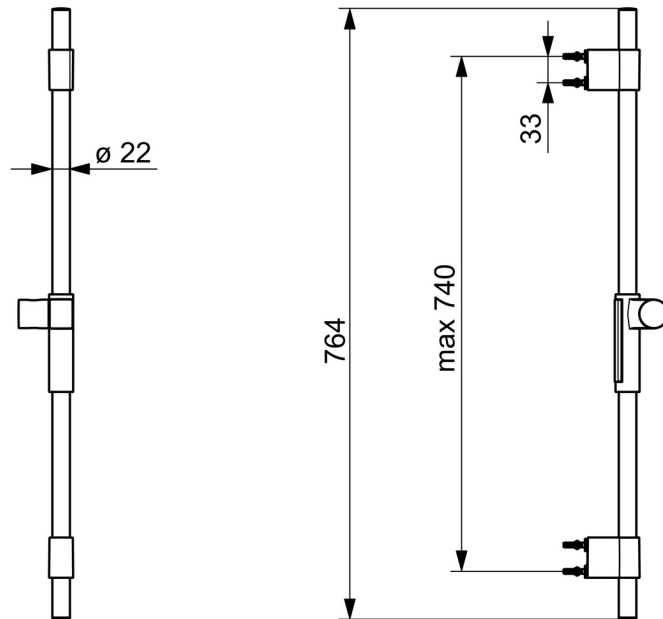

Oras Hydractiva dušas stienis ar regulējamiem montāžas stiprinājumiem un kulisi rokas dušai. Maksimālais attālums starp montāžas stiprinājumiem 740 mm.

- Aksesuāri
- Sienas montāža
- Hroms

### TEHNISKĀS ĪPAŠĪBAS

Diametrs	Ø 22 mm
Iekārtas platums	max 740 mm
Garums Augstums	764 mm

**SP390**

	<b>Nosaukums</b>	<b>Kods</b>
01	Dušas balsta kulise	600378V
02	Atbalsta uzlika	600356V