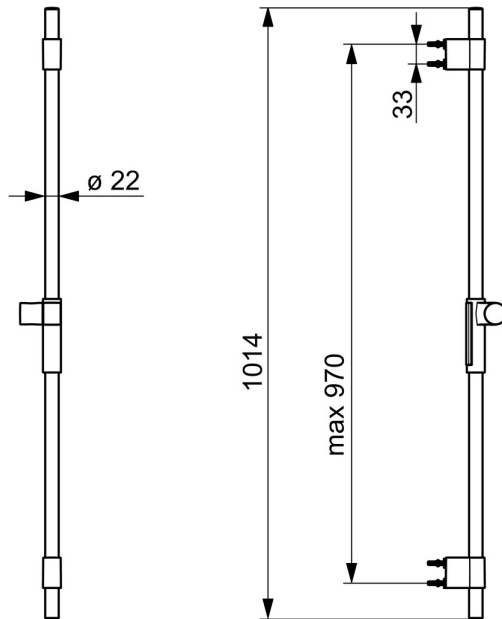

Oras Hydractive dušilifti komplekt sisaldab seatava kinnitusvahega (maks.970mm) dušilifti ja liugurit.

- Tarvikud
- Seinapealne paigaldus
- Kroom
- Seatava kinnitusvahega dušilift ( max 940 mm), Dušilifti liugur

### TEHNILISED OMADUSED

Läbimõõt	Ø 22 mm
Paigalduslaius	max 970 mm
Pikkus/Kõrgus	1014 mm

**SP390**

	<b>Nimetus</b>	<b>Kood</b>
01	Dušilifti liugur	600378V
02	Dušihoidik	600356V