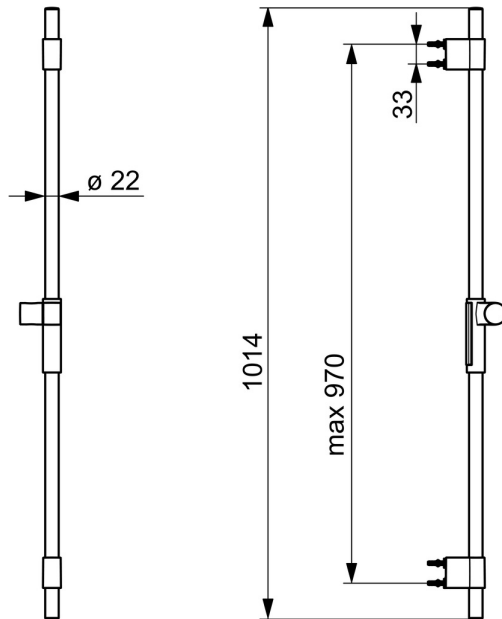

EAN: 6414150086083

LVI: 6510230 static.oras.com/253409

Oras Hydractiva -suihkutanko, jossa säädettävät asennuskiinnikkeet ja käsisuihkun liuku. Asennusväli max. 970 mm.

- Tarvikkeet
- Seinäasennus
- Kromi

TEKNISET TIEDOT

TEKNISET OMINAISUUDET

Mitta	Ø 22 mm
Asennusleveys	max 970 mm
Pituus / Korkeus	1014 mm

**SP390**

	Nimi	Koodi	LVI
01	Suihkutangon liuku	600378V	6516003
02	Seinäkiinnike	600356V	6516002