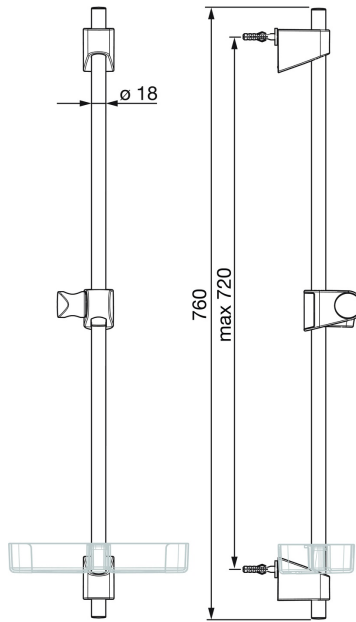

Oras Apollo dušiliftseatava kinnitusvahega (maks.720 mm) seinakinnitustega.

- Tarvikud
- Seinapealne paigaldus
- Kroom
- Dušilift, Seatav dušilifti liugur, Seebialus

TEHNILISED ANDMED

TEHNILISED OMADUSED

Läbimõõt	Ø 18 mm
Paigalduslaius	max 720 mm
Pikkus/Kõrgus	760 mm

SP540

	Nimetus	Kood
01	Dušilifti liugur Kroom	601189V
02	Seinakinnitus Kroom	602331V