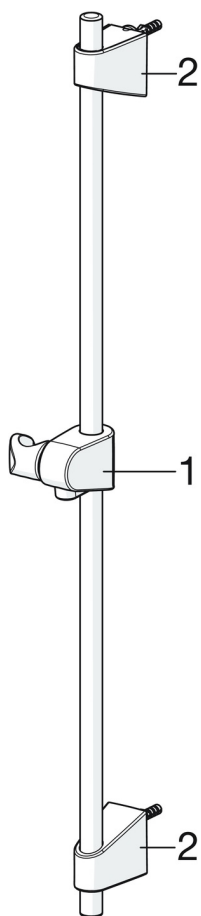

Oras Apollo dušiliftseatava kinnitusvahega (maks.720 mm) seinakinnitustega.

- Tarvikud
- Seinapealne paigaldus
- Kroom
- Dušilift, Seatav dušilifti liugur, Seebialus

TEHNILISED ANDMED

TEHNILISED OMADUSED

Läbimõõt	Ø 18 mm
Paigalduslaius	max 720 mm
Pikkus/Kõrgus	760 mm

SP540

	Nimetus	Kood
01	Dušilifti liugur Kroom	601189V
02	Seinakinnitus Kroom	602331V