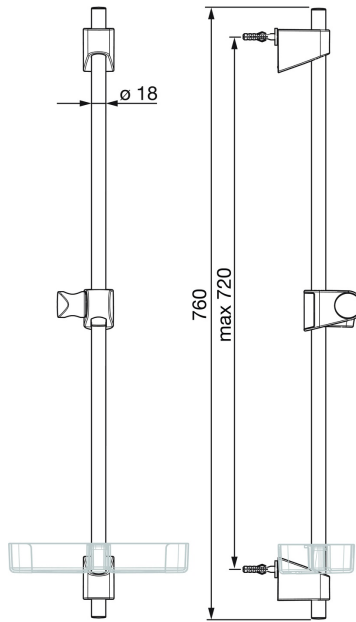

Oras Apollo dušo stovas. Didžiausias ilgis 720 mm

- Aksesorai
- Montuojamas sienoje
- Chromas
- Dušo stovas, Reguliuojamas dušo stovo laikiklis, Muilinė

TECHNINIAI DUOMENYS

TECHNINĖS YPATYBĖS

Diametras	Ø 18 mm
Montavimo plotis	max 720 mm
Ilgis/aukštis	760 mm

SP540

	Pavadinimas	Kodas
01	Dušo slankiklis Chromas	601189V
02	Laikiklis Chromas	602331V