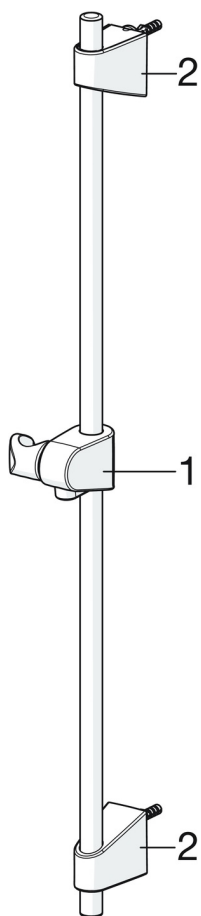

Oras Apollo dušo stovas. Didžiausias ilgis 720 mm

- Aksesorai
- Montuojamas sienoje
- Chromas
- Dušo stovas, Reguliuojamas dušo stovo laikiklis, Muilinė

TECHNINIAI DUOMENYS

TECHNINĖS YPATYBĖS

Diametras	Ø 18 mm
Montavimo plotis	max 720 mm
Ilgis/aukštis	760 mm

SP540

	Pavadinimas	Kodas
01	Dušo slankiklis Chromas	601189V
02	Laikiklis Chromas	602331V