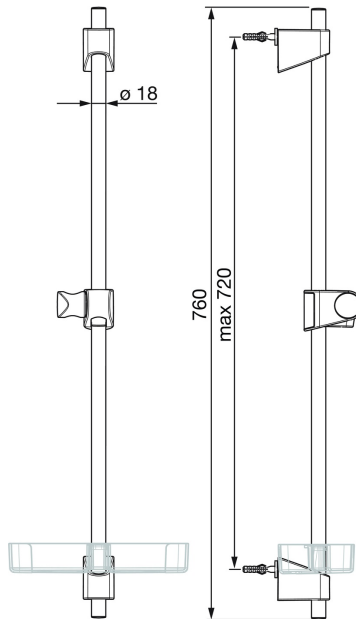

Oras Apollo drążek natrysku

zawiera elementy instalacyjne do regulacji długości do maks 720 mm

- Akcesoria
- Montaż ścienny natynkowy
- Chrom
- Wieszak natrysku, Regulowane mocowania drążka natrysku, Uchwyt na mydło

DANE TECHNICZNE

WŁAŚCIWOŚCI TECHNICZNE

Średnica	Ø 18 mm
Szerokość instalacji	max 720 mm
Długość/Wysokość	760 mm

SP540

	Nazwa	Kod
01	Suwak drążka natrysku Chrom	601189V
02	Element mocujący Chrom	602331V