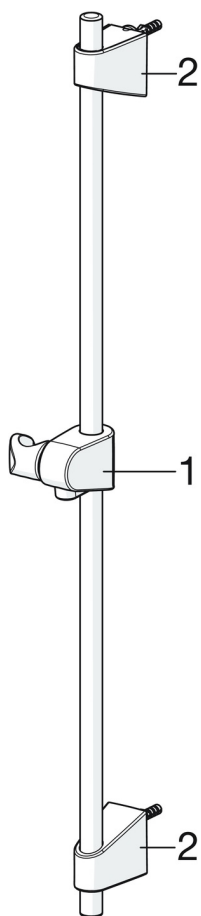

Oras Apollo drążek natrysku

zawiera elementy instalacyjne do regulacji długości do maks 720 mm

- Akcesoria
- Montaż ścienny natynkowy
- Chrom
- Wieszak natrysku, Regulowane mocowania drążka natrysku, Uchwyt na mydło

DANE TECHNICZNE

WŁAŚCIWOŚCI TECHNICZNE

Średnica	Ø 18 mm
Szerokość instalacji	max 720 mm
Długość/Wysokość	760 mm

SP540

	Nazwa	Kod
01	Suwak drążka natrysku Chrom	601189V
02	Element mocujący Chrom	602331V