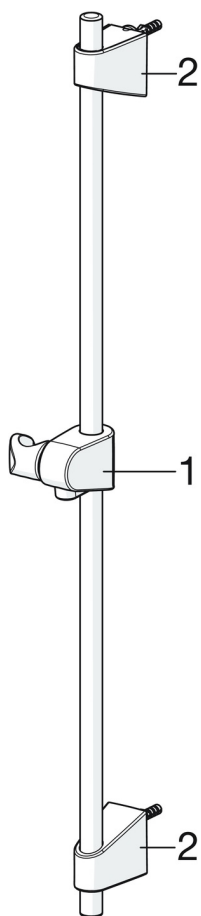

Oras Apollo dušiliftseatava kinnitusvahega (maks.920 mm) seinakinnitustega.

- Tarvikud
- Seinapealne paigaldus
- Kroom
- Dušilift, Seatav dušilifti liugur, Seebialus

TEHNILISED ANDMED

TEHNILISED OMADUSED

Läbimõõt	Ø 18 mm
Paigalduslaius	max 920 mm
Pikkus/Kõrgus	960 mm

SP540

	Nimetus	Kood
01	Dušilifti liugur Kroom	601189V
02	Seinakinnitus Kroom	602331V