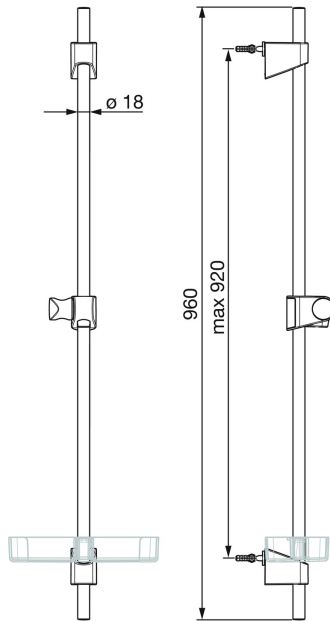

Oras Apollo dušiliftseatava kinnitusvahega (maks.920 mm) seinakinnitustega.

- Tarvikud
- Seinapealne paigaldus
- Kroom
- Dušilift, Seatav dušilifti liugur, Seebialus

TEHNILISED ANDMED

TEHNILISED OMADUSED

Läbimõõt	Ø 18 mm
Paigalduslaius	max 920 mm
Pikkus/Kõrgus	960 mm

SP540

	Nimetus	Kood
01	Dušilifti liugur Kroom	601189V
02	Seinakinnitus Kroom	602331V