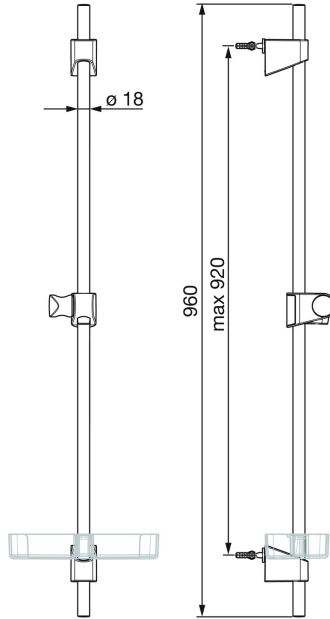

EAN: 6414150076275

LVI: 6510175 static.oras.com/254900

Säädettävä Oras Apollo -suihkutanko, max. pituus 920 mm.

- Tarvikkeet
- Seinäasennus
- Kromi
- Suihkutanko, Säädettävä suihkun kannatin, Saippuateline

TEKNISET TIEDOT

TEKNISET OMINAISUUDET

Mitta	Ø 18 mm
Asennusleveys	max 920 mm
Pituus / Korkeus	960 mm

SP540

	Nimi	Koodi	LVI
01	Suihkutangon liuku Kromi	601189V	6510089
02	Seinäkannake Kromi	602331V	6510234