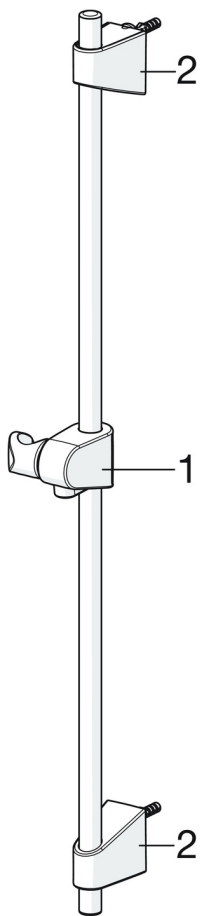

EAN: 6414150076275

LVI: 6510175 static.oras.com/254900

Säädettävä Oras Apollo -suihkutanko, max. pituus 920 mm.

- Tarvikkeet
- Seinäasennus
- Kromi
- Suihkutanko, Säädettävä suihkun kannatin, Saippuateline

TEKNISET TIEDOT

TEKNISET OMINAISUUDET

Mitta	Ø 18 mm
Asennusleveys	max 920 mm
Pituus / Korkeus	960 mm

SP540

	Nimi	Koodi	LVI
01	Suihkutangon liuku Kromi	601189V	6510089
02	Seinäkannake Kromi	602331V	6510234