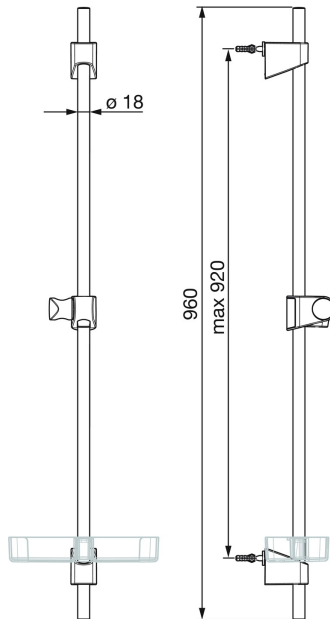

Oras Apollo drążek natrysku

zawiera elementy instalacyjne do regulacji długości do maks 920 mm

- Akcesoria
- Montaż ścienny natynkowy
- Chrom
- Wieszak natrysku, Regulowane mocowania drążka natrysku, Uchwyt na mydło
- Maks 920 mm

DANE TECHNICZNE

WŁAŚCIWOŚCI TECHNICZNE

Średnica	Ø 18 mm
Szerokość instalacji	max 920 mm
Długość/Wysokość	960 mm

SP540

	Nazwa	Kod
01	Suwak drążka natrysku Chrom	601189V
02	Element mocujący Chrom	602331V