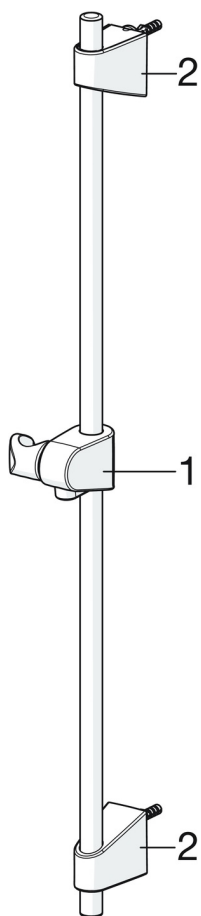

Oras Apollo drążek natrysku

zawiera elementy instalacyjne do regulacji długości do maks 920 mm

- Akcesoria
- Montaż ścienny natynkowy
- Chrom
- Wieszak natrysku, Regulowane mocowania drążka natrysku, Uchwyt na mydło
- Maks 920 mm

DANE TECHNICZNE

WŁAŚCIWOŚCI TECHNICZNE

Średnica	Ø 18 mm
Szerokość instalacji	max 920 mm
Długość/Wysokość	960 mm

SP540

	Nazwa	Kod
01	Suwak drążka natrysku Chrom	601189V
02	Element mocujący Chrom	602331V