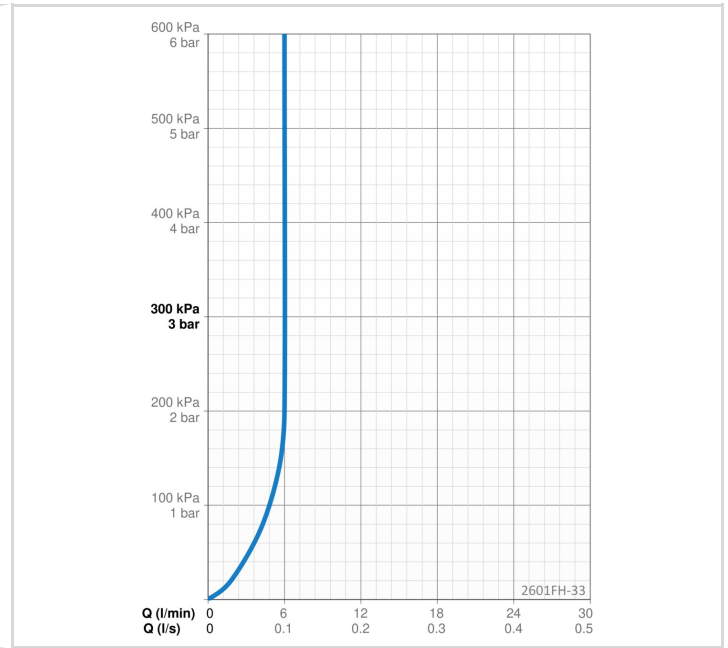

RESERVEDELE

SP2606FH-33

Navn	Kode	VVS
01 Greb Mat sort	1012011V-33	745131558
02 Møtrik, M34x1.5, SW30	1012133V	745131135
03 Komplet indmad, 3.0	1014428V	745131127
04 Luftblander og nøgle, PCA 1.5 gpm Mat sort	1012273V-33	745131957
05 Bspændingssæt	602629V	745131431