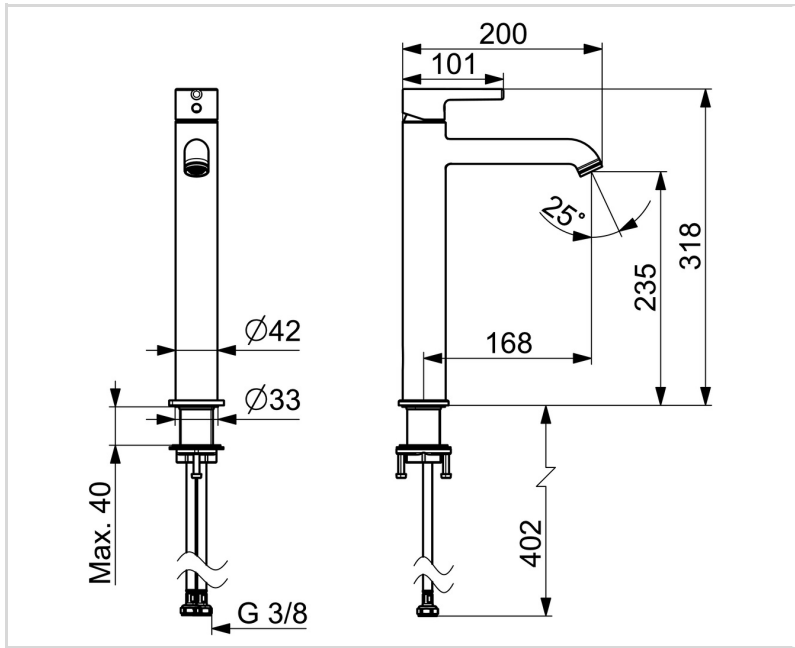

2601FH-33 ORAS OPTIMA STYLE HÅNDVASKARMATUR

ET-GREB

EAN: 6414150102523

Oras Optima Style Håndvaskarmatur i mat sort er et elegant og moderne armatur til ethvert badeværelse. Det er nemt at installere og har en fast tud, der giver en ensartet vandstrøm. Med pingrebet kan du let justere vandtemperaturen og -flowet, til det ønskede. Armaturet er lavet af DZR-messing, hvilket sikrer holdbarhed og pålidelighed.

TEKNISKE DATA

FLOW ATTRIBUTTER

Vandmængde ved 300 kPa (med mængdebegrænsner)	0.1 l/s
Tryk tab (0.1 l/s)	150 kPa

TEKNISKE EGENSKABER

Varmtvandsforsyning	max. +70°C
Arbejdstryk	50 - 1000 kPa
Tilslutningsstørrelse	G3/8
Fremspring	168 mm
Forebyggelse af tilbageløb (EN1717)	AA
Materiale	brass

RESERVEDELE

SP2606FH-33

Navn	Kode	VVS
01 Greb Mat sort	1012011V-33	745131558
02 Møtrik, M34x1.5, SW30	1012133V	745131135
03 Komplet indmad, 3.0	1014428V	745131127
04 Luftblander og nøgle, PCA 1.5 gpm Mat sort	1012273V-33	745131957
05 Bspændingssæt	602629V	745131431