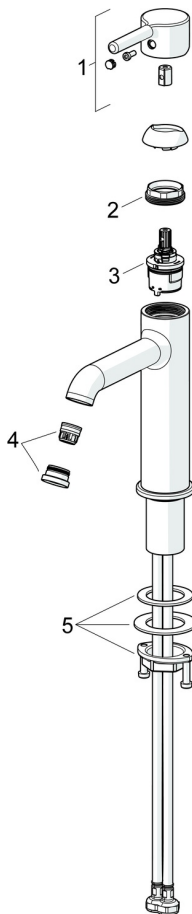

2601FH-33 ORAS OPTIMA STYLE HÅNDVASKARMATUR

ET-GREB

EAN: 6414150102523

Oras Optima Style Håndvaskarmatur i mat sort er et elegant og moderne armatur til ethvert badeværelse. Det er nemt at installere og har en fast tud, der giver en ensartet vandstrøm. Med pingrebet kan du let justere vandtemperaturen og -flowet, til det ønskede. Armaturet er lavet af DZR-messing, hvilket sikrer holdbarhed og pålidelighed.

- Bordmontret
- Mat sort
- Fast tud
- Standard luftblander, PCA® - konstant flowmængde uanset trykudsving
- Étgreb, Pin greb, Varmt/Koldt symboler
- Mulighed for begrænsning af max. temperatur og vandmængde, Justerbar varmtvandsstop (kan eftermonteres)
- Ø 30 mm keramisk indsats til mængde- og temperaturregulering
- Fleksible tilslutningsslanger
- DZR messing
- Uden bundventil

TEKNISKE DATA

FLOW ATTRIBUTTER

Vandmængde ved 300 kPa (med mængdebegrænsner)	0.1 l/s
Tryk tab (0.1 l/s)	150 kPa

TEKNISKE EGENSKABER

Varmtvandsforsyning	max. +70°C
Arbejdstryk	50 - 1000 kPa
Tilslutningsstørrelse	G3/8
Fremspring	168 mm
Forebyggelse af tilbageløb (EN1717)	AA
Materiale	brass

RESERVEDELE

SP2606FH-33

Navn	Kode	VVS
01 Greb Mat sort	1012011V-33	745131558
02 Møtrik, M34x1.5, SW30	1012133V	745131135
03 Komplet indmad, 3.0	1014428V	745131127
04 Luftblander og nøgle, PCA 1.5 gpm Mat sort	1012273V-33	745131957
05 Bspændingssæt	602629V	745131431