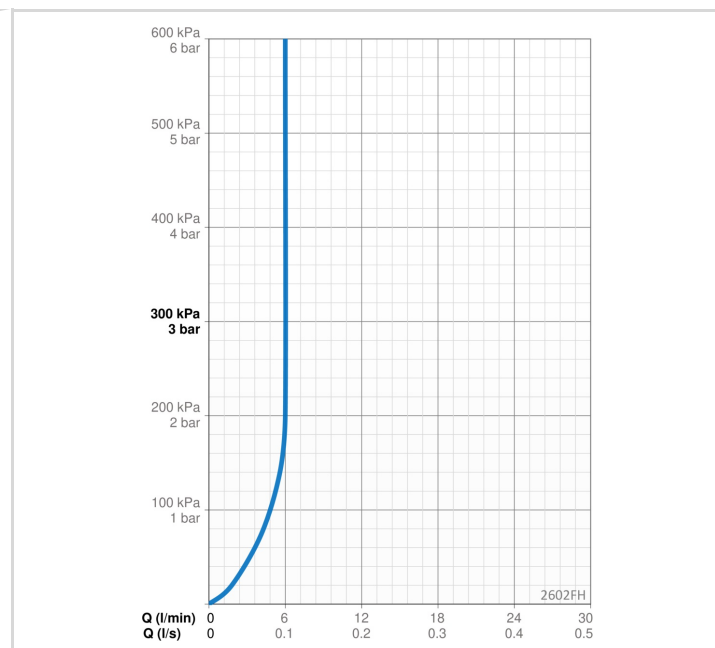

RESERVEDELE

SP2606FH

Navn	Kode	VVS
01 Greb Forkromet	1012011V	745131528
02 Mærkeknapper Forkromet	1012105V	745131224
03 Dækkappe Forkromet	1012132V	745131685
04 Møtrik, M34x1.5, SW30	1012133V	745131135
05 Komplet indmad, 3.0	1014428V	745131127
06 Luftblander og nøgle, PCA 5.7 l/min Forkromet	1012273V	745131031
07 BESPÆNDINGSSÆT	602629V	745131431