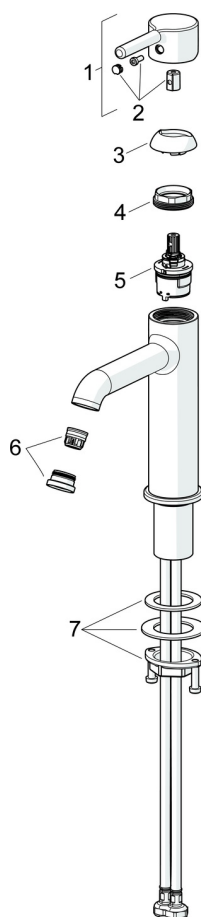

Designet til at complimentere enhver vask

Intuitiv Bidetta-løsning

Fremstillet i Europa

Passer perfekt til ethvert badeværelse"

- Bordmontret
- Forkromet
- Fast tud
- Standard luftblander, PCA® - konstant flowmængde uanset trykudsving
- Étgreb, Pin greb, Varmt/Koldt symboler
- Håndbruser, Holder til bruser, Bruserslange (1750 mm)
- Bidetta håndbruser
- Mulighed for begrænsning af max. temperatur og vandmængde, Justerbar varmtvandsstop (kan eftermonteres)
- Ø 30 mm keramisk indsats til mængde- og temperaturregulering
- Fleksible tilslutningsslanger
- DZR messing
- Uden bundventil
- 1 stråle

TEKNISKE DATA

FLOW ATTRIBUTTER

Vandmængde ved 300 kPa (med mængdebegrænsner)	0.1 l/s
Tryk tab (0.1 l/s)	195 kPa

TEKNISKE EGENSKABER

Varmtvandsforsyning	max. +70°C
Arbejdstryk	50 - 1000 kPa
Tilslutningsstørrelse	G3/8
Fremspring	168 mm
Forebyggelse af tilbageløb (EN1717)	HC
Materiale	brass

RESERVEDELE

SP2606FH

Navn	Kode	VVS
01 Greb Forkromet	1012011V	745131528
02 Mærkeknapper Forkromet	1012105V	745131224
03 Dækkappe Forkromet	1012132V	745131685
04 Møtrik, M34x1.5, SW30	1012133V	745131135
05 Komplet indmad, 3.0	1014428V	745131127
06 Luftblander og nøgle, PCA 5.7 l/min Forkromet	1012273V	745131031
07 BESPÆNDINGSSÆT	602629V	745131431