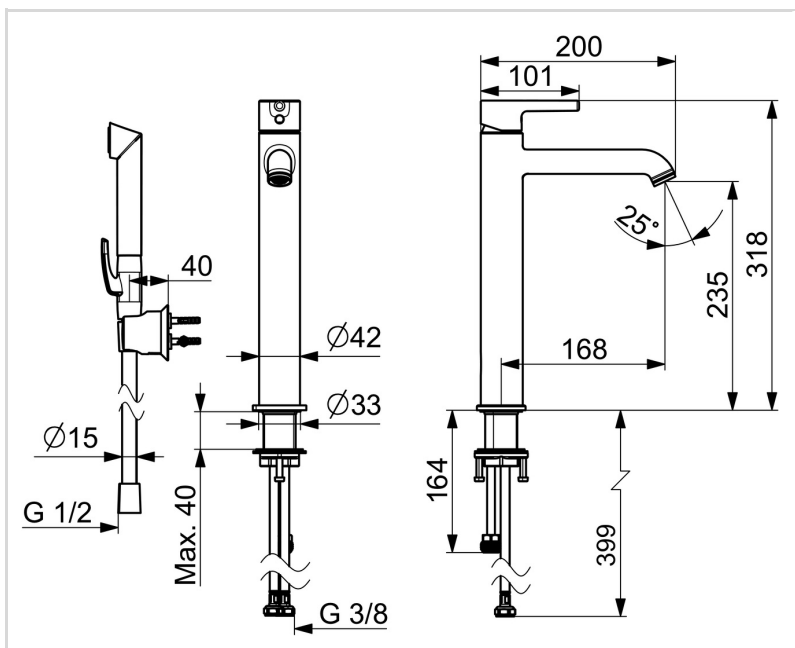

RESERVEDELE

SP2606FH

Navn	Kode	VVS
01 Greb Forkromet	1012011V	745131528
02 Mærkeknapper Forkromet	1012105V	745131224
03 Dækkappe Forkromet	1012132V	745131685
04 Møtrik, M34x1.5, SW30	1012133V	745131135
05 Komplet indmad, 3.0	1014428V	745131127
06 Luftblander og nøgle, PCA 5.7 l/min Forkromet	1012273V	745131031
07 BESPÆNDINGSSÆT	602629V	745131431