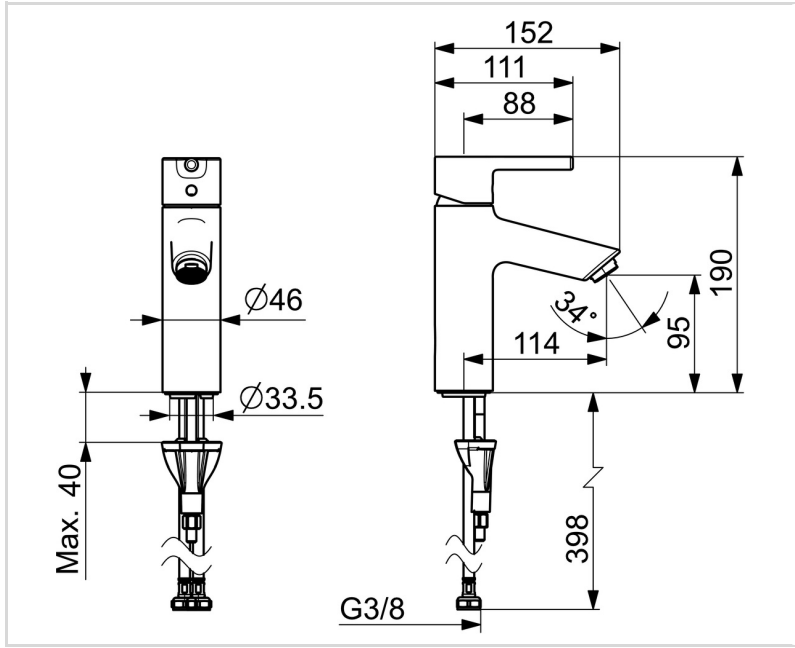

2605AF ORAS OPTIMA XL PESUALLASHANA

YKSIOITE

EAN: 6414150099151

LVI: 6110374 static.oras.com/2605AF

Pesuallashana jossa puikkomainen vipu ja joustavat kytkentäputket. Virtaama 6 l / min.

Oras Optima on täydellinen valinta mihin tahansa kylpyhuoneeseen, ja sen laatuun voit luottaa tarpeistasi riippumatta. Kestävä ja pitkäikäinen sekä muotoilultaan että käyttöiltään – tämä hana tuo iloa ja käyttömukavuutta vuosiksi eteenpäin. Toiminnalliset ratkaisut ja harkitut yksityiskohdat tarjoavat uudenlaisen käyttökokemuksen.

- Tasoasennus
- Kromi
- Kiinteä juoksuputki
- Poresuutin sisältää virtauksenrajoittimen
- Yksi käyttövipu/kahva, Puikkomainen vipu, Kuuma/Kylmä symbolit
- Lämpötilan ja virtaaman rajoitusmahdollisuus
- Ø 30 mm säätöosa
- Joustavat kytkentäputket
- Sinkinkadonkestävää messinkiä, 3S-Installation - kiinnitysjärjestelmä
- Ilman vipupohjaventtiiliä

TEKNISET TIEDOT

VIRTAAMATIEDOT

Virtaama 300 kPa (virtauksenrajoittimin)	0.1 l/s
Painehäviö virtaamalla (0.1 l/s)	195 kPa

TEKNISET OMINAISUUDET

Lämmin vesi	max. +70°C
Käyttöpaine	50 - 1000 kPa
Liitäntäkoko	G3/8
Ulottuma	114 mm
Takaisinimisuojaus (EN1717)	AA
Materiaali	Messinki

MÄÄRÄYKSET

EN standardi	EN 817
Ääniluokka	I (ISO 3822)

HYVÄKSYNNÄT JA DEKLARAATIOT

STF sertifikaatti	EUFI29-23002169-TH1
KIWA SE	1847
Declaration of conformity	DoC
EPD	S-P-06391

VASTUULLISUUS

EPD module A1-A3 (kg CO2 eq.)	8,08
EPD module A4 (kg CO2 eq.)	0,22
EPD module B7 (kg CO2 eq.)	1854,00
EPD module C2 (kg CO2 eq.)	0,01
EPD module C3 (kg CO2 eq.)	0,02
EPD module C4 (kg CO2 eq.)	0,06
EPD module D (kg CO2 eq.)	-5,75