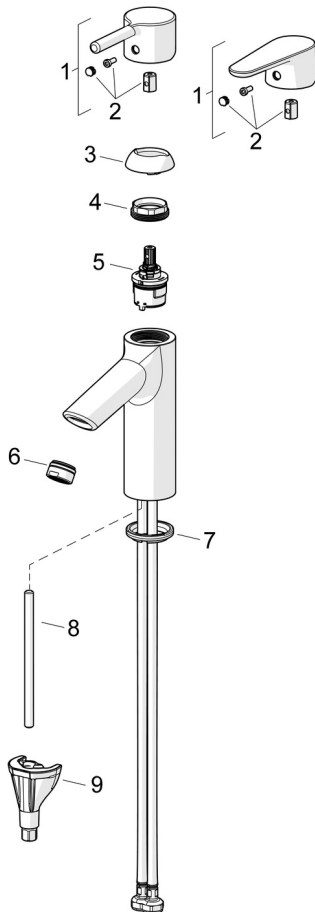

2605AF ORAS OPTIMA XL PESUALLASHANA

YKSIOITE

EAN: 6414150099151

LVI: 6110374 static.oras.com/2605AF

Pesuallashana jossa puikkomainen vipu ja joustavat kytkentäputket. Virtaama 6 l / min.

Oras Optima on täydellinen valinta mihin tahansa kylpyhuoneeseen, ja sen laatuun voit luottaa tarpeistasi riippumatta. Kestävä ja pitkäikäinen sekä muotoilultaan että käyttöiltään – tämä hana tuo iloa ja käyttömukavuutta vuosiksi eteenpäin. Toiminnalliset ratkaisut ja harkitut yksityiskohdat tarjoavat uudenlaisen käyttökokemuksen.

- Tasoasennus
- Kromi
- Kiinteä juoksuputki
- Poresuutin sisältää virtauksenrajoittimen
- Yksi käyttövipu/kahva, Puikkomainen vipu, Kuuma/Kylmä symbolit
- Lämpötilan ja virtaaman rajoitusmahdollisuus
- Ø 30 mm säätöosa
- Joustavat kytkentäputket
- Sinkinkadonkestävää messinkiä, 3S-Installation - kiinnitysjärjestelmä
- Ilman vipupohjaventtiiliä

TEKNISET TIEDOT

VIRTAAMATIEDOT

Virtaama 300 kPa (virtauksenrajoittimin)	0.1 l/s
Painehäviö virtaamalla (0.1 l/s)	195 kPa

TEKNISET OMINAISUUDET

Lämmin vesi	max. +70°C
Käyttöpaine	50 - 1000 kPa
Liitäntäkoko	G3/8
Ulottuma	114 mm
Takaisinimisuojaus (EN1717)	AA
Materiaali	Messinki

VARAOSAT

SP2610F

Nimi	Koodi	LVI
01 Käyttövipu Kromi	1010312V	6420778
01 Käyttövipu Kromi	1011999V	6420779
02 Merkinasta Kromi	1012105V	6420775
03 Suojakuppi Kromi	1012421V	6420772
04 Kiristysmutteri, M34x1.5, SW30	1012133V	6420776
05 Säätöosa, 3.0	1014428V	6420771
06 Poresuutin, M24x1, 6 l/min Kromi	601974V	6420439
07 Pohjatiiviste	1002371V	6420646
08 Kiinnitysruuvi, M8x1, L=130	1000780V	6420637
09 Kiinnityssarja	602610V	6420634