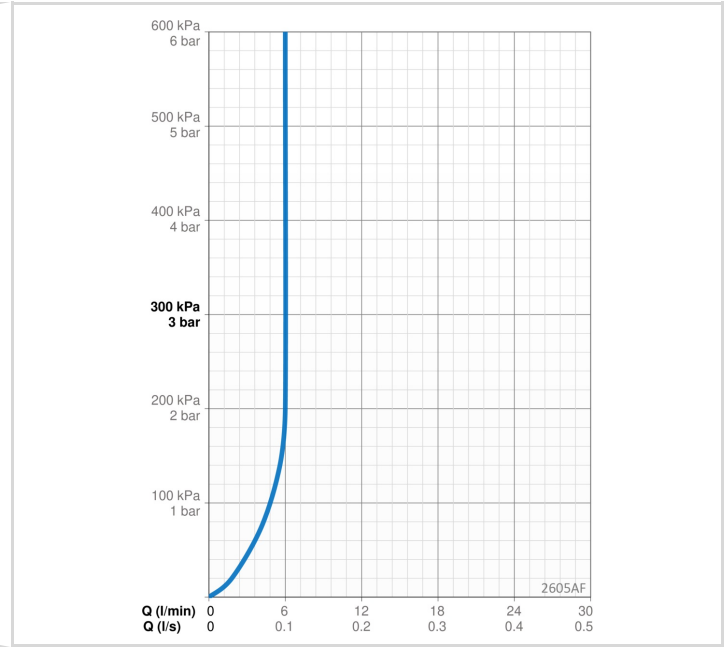

VARAOSAT

SP2610F

Nimi	Koodi	LVI
01 Käyttövipu Kromi	1010312V	6420778
01 Käyttövipu Kromi	1011999V	6420779
02 Merkinasta Kromi	1012105V	6420775
03 Suojakuppi Kromi	1012421V	6420772
04 Kiristysmutteri, M34x1.5, SW30	1012133V	6420776
05 Säätöosa, 3.0	1014428V	6420771
06 Poresuutin, M24x1, 6 l/min Kromi	601974V	6420439
07 Pohjatiiviste	1002371V	6420646
08 Kiinnitysruuvi, M8x1, L=130	1000780V	6420637
09 Kiinnityssarja	602610V	6420634