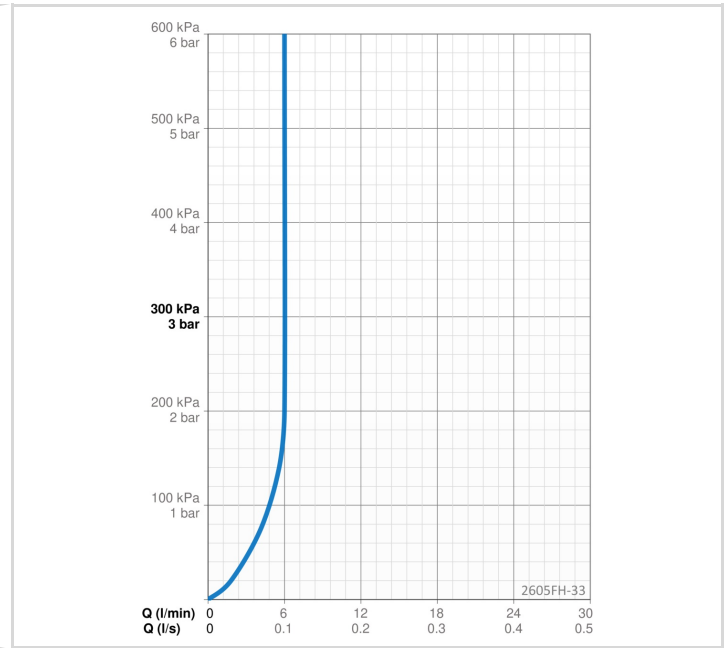

RESERVEDELE

SP2606FH-33

Navn	Kode	VVS
01 Greb Mat sort	1012011V-33	745131558
02 Møtrik, M34x1.5, SW30	1012133V	745131135
03 Komplet indmad, 3.0	1014428V	745131127
04 Luftblander og nøgle, PCA 1.5 gpm Mat sort	1012273V-33	745131957
05 Bespændingssæt	602629V	745131431