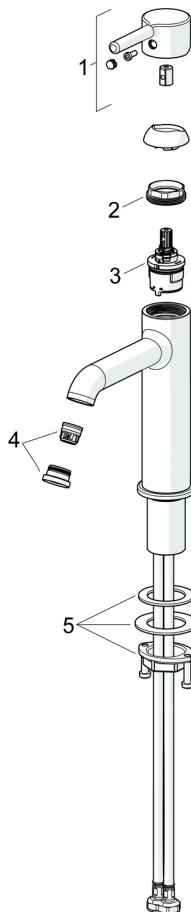

RESERVEDELE

SP2606FH-33

Navn	Kode	VVS
01 Greb Mat sort	1012011V-33	745131558
02 Møtrik, M34x1.5, SW30	1012133V	745131135
03 Komplet indmad, 3.0	1014428V	745131127
04 Luftblander og nøgle, PCA 1.5 gpm Mat sort	1012273V-33	745131957
05 Bespændingssæt	602629V	745131431