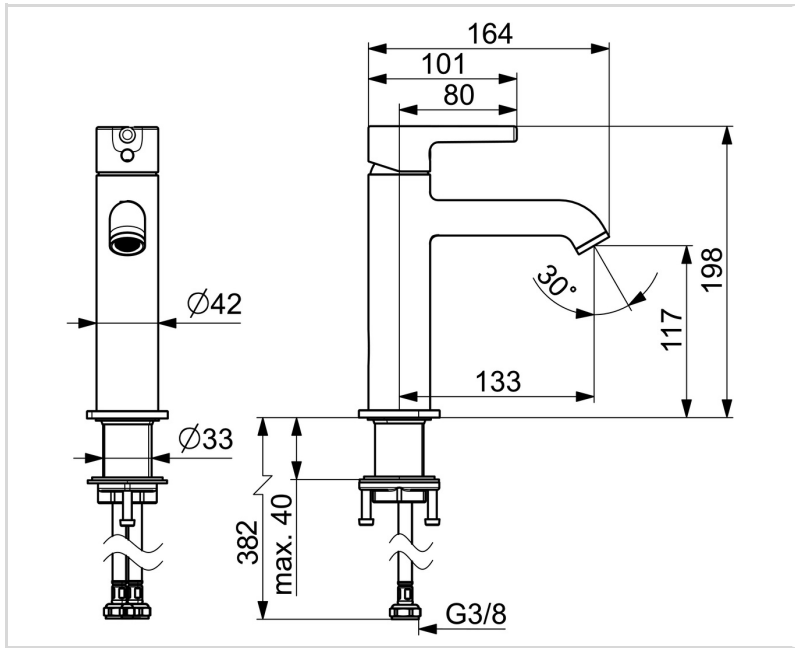

RESERVEDELE

SP2606FH-33

Navn	Kode	VVS
01 Greb Mat sort	1012011V-33	745131558
02 Møtrik, M34x1.5, SW30	1012133V	745131135
03 Komplet indmad, 3.0	1014428V	745131127
04 Luftblander og nøgle, PCA 1.5 gpm Mat sort	1012273V-33	745131957
05 Bespændingssæt	602629V	745131431