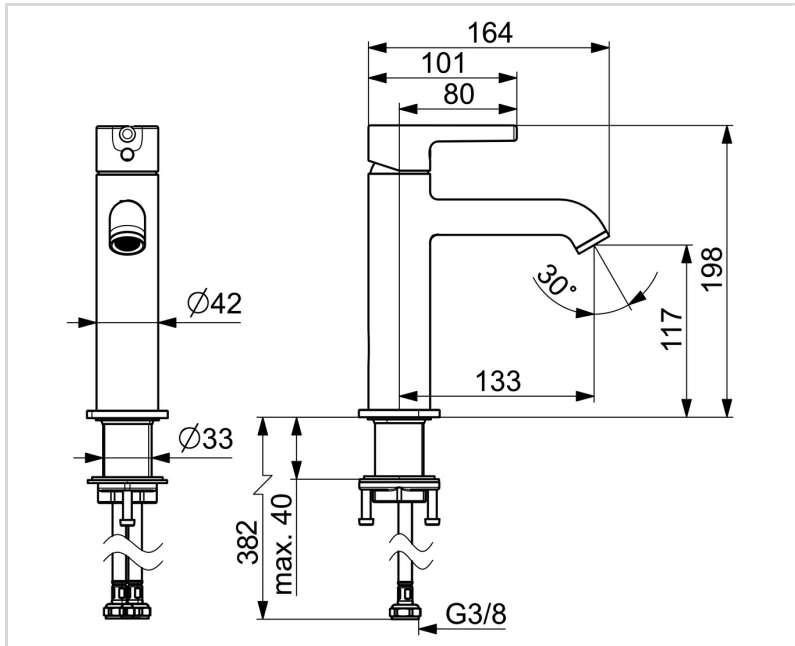

BÆREKRAFTIGHET

EPD module A1-A3 (kg CO2 eq.)	7,44
EPD module A4 (kg CO2 eq.)	0,21
EPD module B7 (kg CO2 eq.)	1854,00
EPD module C2 (kg CO2 eq.)	0,01
EPD module C3 (kg CO2 eq.)	0,02
EPD module C4 (kg CO2 eq.)	0,06
EPD module D (kg CO2 eq.)	-5,29