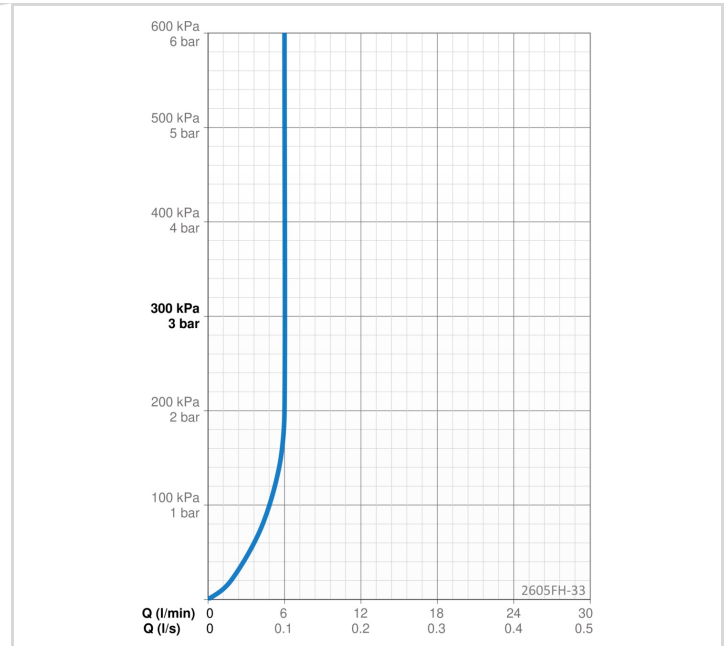

BÆREKRAFTIGHET

EPD module A1-A3 (kg CO2 eq.)	7,44
EPD module A4 (kg CO2 eq.)	0,21
EPD module B7 (kg CO2 eq.)	1854,00
EPD module C2 (kg CO2 eq.)	0,01
EPD module C3 (kg CO2 eq.)	0,02
EPD module C4 (kg CO2 eq.)	0,06
EPD module D (kg CO2 eq.)	-5,29