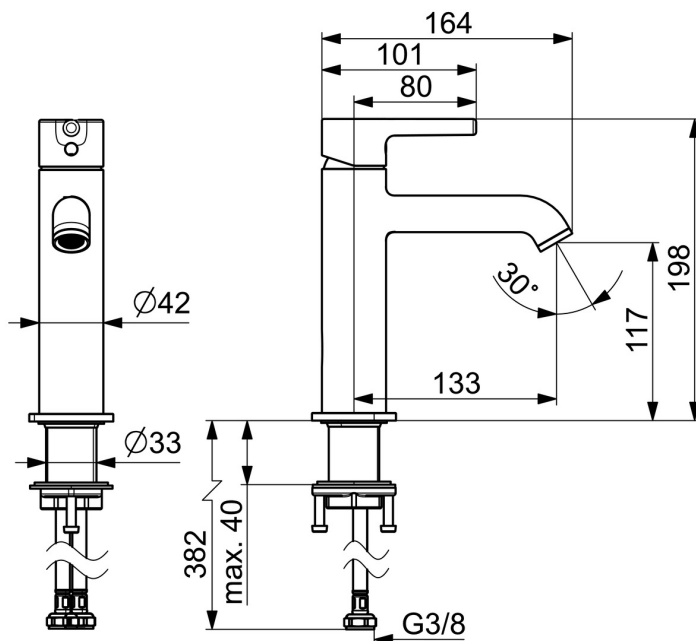

- Håndvask
- Et-greb, Cold Start
- Bordmontret
- Mat sort
- Fast tud
- Standard luftblander, PCA® - konstant flowmængde uanset trykudsving
- Étgreb, Pin greb, Varmt/Koldt symboler
- Mulighed for begrænsning af max. temperatur og vandmængde, Justerbar varmtvandsstop (kan eftermonteres), Energibesparende variant (Cold Start) - koldt vand i midter positionen
- ø 30 mm keramisk eco indsats til mængde- og temperaturregulering
- Fleksible tilslutningslanger
- DZR messing
- Uden bundventil

Tekniske data

Flow attributter

Eco-flow ved 300 kPa	0.075 l/s
Vandmængde ved 300 kPa (med mængdebegrænsner)	0.083 l/s
Tryk tab (0.1 l/s)	155 kPa

Tekniske egenskaber

Varmtvandsforsyning	max. +80°C
Arbejdstryk	50 - 1000 kPa
Tilslutningsstørrelse	G3/8
Fremspring	133 mm
Forebyggelse af tilbageløb (EN1717)	AA
Materiale	brass

Reserve dele

SP2605FHS-33

	Navn	Kode	VVS
01	Greb Mat sort	1002097V-33	745131551
02	Møtrik, M34x1.5, SW30	1012133V	745131135
03	Komplet indmad, 3.0 Eco-limiter	1014430V	745131507
04	Bespændingssæt	602629V	745131431