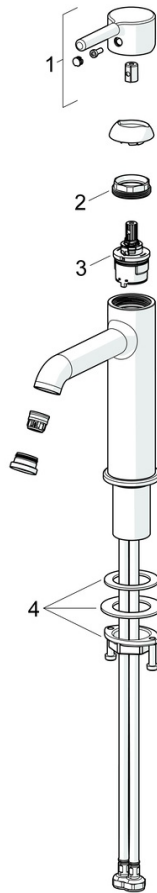

- Håndvask
- Et-greb, Cold Start
- Bordmontret
- Mat sort
- Fast tud
- Standard luftblander, PCA® - konstant flowmængde uanset trykudsving
- Étgreb, Pin greb, Varmt/Koldt symboler
- Mulighed for begrænsning af max. temperatur og vandmængde, Justerbar varmtvandsstop (kan eftermonteres), Energibesparende variant (Cold Start) - koldt vand i midter positionen
- ø 30 mm keramisk eco indsats til mængde- og temperaturregulering
- Fleksible tilslutningslanger
- DZR messing
- Uden bundventil

Tekniske data

Flow attributter

Eco-flow ved 300 kPa	0.075 l/s
Vandmængde ved 300 kPa (med mængdebegrænsner)	0.083 l/s
Tryk tab (0.1 l/s)	155 kPa

Tekniske egenskaber

Varmtvandsforsyning	max. +80°C
Arbejdstryk	50 - 1000 kPa
Tilslutningsstørrelse	G3/8
Fremspring	133 mm
Forebyggelse af tilbageløb (EN1717)	AA
Materiale	brass

Bestemmelser

EN standard	EN 817
Støjklasse	I (ISO 3822)

Godkendelser og Erklæringer

SE Energy Mark	1909
KIWA SE	1847
Declaration of conformity	DoC
EPD	S-P-06391

Bæredygtighed

EPD module A1 (kg CO2 eq.)	7,89
EPD module A2 (kg CO2 eq.)	0,38
EPD module A3 (kg CO2 eq.)	0,75
EPD module A1-A3 (kg CO2 eq.)	9,02
EPD module A4 (kg CO2 eq.)	0,25
EPD module B7 (kg CO2 eq.)	1390,50
EPD module C2 (kg CO2 eq.)	0,02
EPD module C3 (kg CO2 eq.)	0,02
EPD module C4 (kg CO2 eq.)	0,07
EPD module D (kg CO2 eq.)	-6,42

Reserve dele

SP2605FHS-33

	Navn	Kode	VVS
01	Greb Mat sort	1002097V-33	745131551
02	Møtrik, M34x1.5, SW30	1012133V	745131135
03	Komplet indmad, 3.0 Eco-limiter	1014430V	745131507
04	Bespændingssæt	602629V	745131431