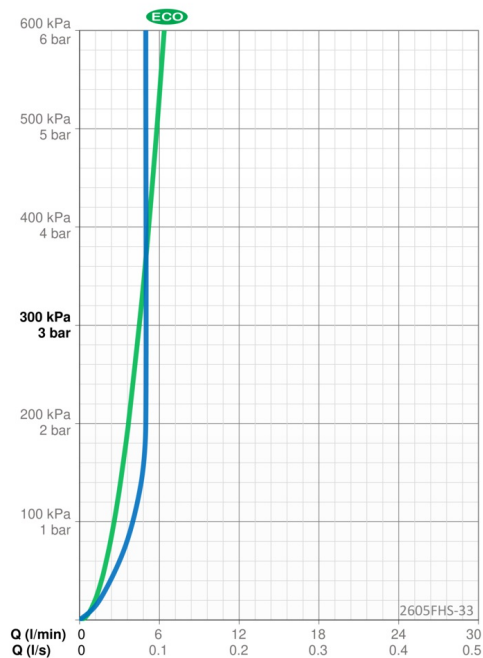

Tekniske data

Flow attributter

Eco-flow ved 300 kPa	0.075 l/s
Vandmængde ved 300 kPa (med mængdebegrænsner)	0.083 l/s
Tryk tab (0.1 l/s)	155 kPa

Tekniske egenskaber

Varmtvandsforsyning	max. +80°C
Arbejdstryk	50 - 1000 kPa
Tilslutningsstørrelse	G3/8
Fremspring	133 mm
Forebyggelse af tilbageløb (EN1717)	AA
Materiale	brass

Bestemmelser

EN standard	EN 817
Støjklasse	I (ISO 3822)

Godkendelser og Erklæringer

SE Energy Mark	1909
KIWA SE	1847
Declaration of conformity	DoC
EPD	S-P-06391

Bæredygtighed

EPD module A1 (kg CO2 eq.)	7,89
EPD module A2 (kg CO2 eq.)	0,38
EPD module A3 (kg CO2 eq.)	0,75
EPD module A1-A3 (kg CO2 eq.)	9,02
EPD module A4 (kg CO2 eq.)	0,25
EPD module B7 (kg CO2 eq.)	1390,50
EPD module C2 (kg CO2 eq.)	0,02
EPD module C3 (kg CO2 eq.)	0,02
EPD module C4 (kg CO2 eq.)	0,07
EPD module D (kg CO2 eq.)	-6,42