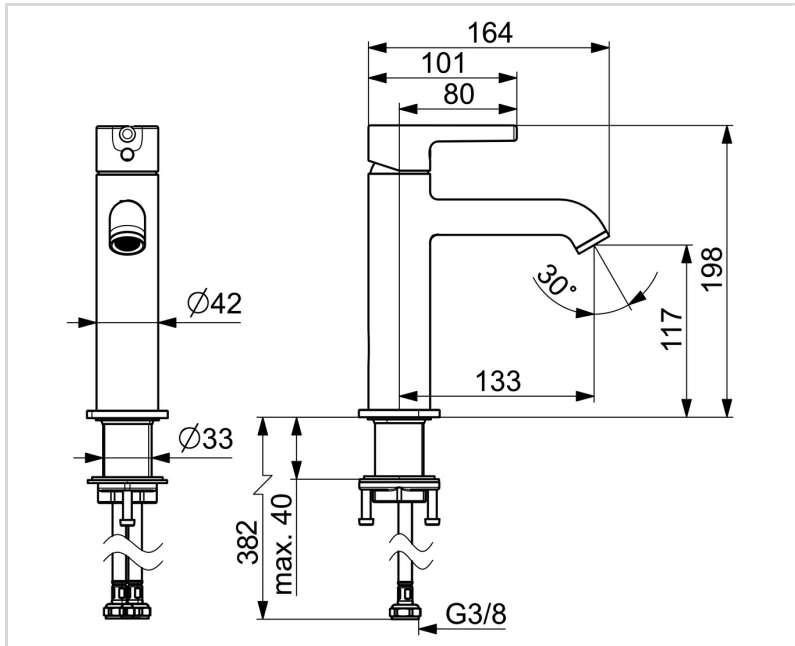

4MS godkjente messinglegeringer
Oppfyller EU-Taksonomiens krav til vannmengde

- Benkemontert
- Krom
- Fast tut
- CASCADE® - stråle, PCA® strålesamler med konstant vannmengde uavhengig av trykk
- Ettgrephendel, Pinnehendel, Varmt/kaldt symbol
- Temperatur- og mengdebegrener, Justerbar varmtvannsbegrener (ettermonterbar), Energisparing (Cold Start), kaldt vann i midtstilling
- Ø 30 mm øko kassett
- Fleksible slanger
- DZR messing
- Uten oppløftventil

TEKNISK DATA

FLOW ATTRIBUTTER

Øko-stråle ved 300 kPa	0.075 l/s
Vannmengde ved 300 kPa (med vannmengdebegrener)	0.083 l/s
Trykktap (0.1 l/s)	155 kPa

TEKNISKE EGENSKAPER

Varmtvannsforsyning	max. +80°C
Arbeidstrykk	50 - 1000 kPa
Tilkoblingsstørrelse	G3/8
Projeksjon	133 mm
Tilbakeslagssikring (EN1717)	AA
Materiale	brass

BESTEMMELSER

EN Standard	EN 817
Støyklasse	I (ISO 3822)

GODKJENNINGER OG ERKLÆRINGER

SE Energy Mark	1909
KIWA SE	1847
Declaration of conformity	DoC
EPD	S-P-06391

BÆREKRAFTIGHET

EPD module A1-A3 (kg CO2 eq.)	8,52
EPD module A4 (kg CO2 eq.)	0,24
EPD module B7 (kg CO2 eq.)	1390,50
EPD module C2 (kg CO2 eq.)	0,02
EPD module C3 (kg CO2 eq.)	0,02
EPD module C4 (kg CO2 eq.)	0,07
EPD module D (kg CO2 eq.)	-6,06