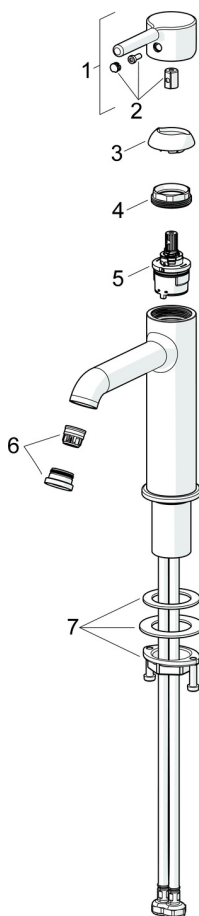

SP2605FHS

	Navn	Kode	NRF
01	Hendel Krom	1002097V	1365025
02	Deksel Krom	1012105V	4205461
03	Dekkring Krom	1012132V	4205462
04	Festemutter for kassett, M34x1.5, SW30	1012133V	4205463
05	Kassett, 3.0 Eco-limiter	1014430V	1365024
06	Strålesamler og verktøy, PCA 5.7 l/min Krom	1012273V	4205464
07	Kranfeste komplett	602629V	4205226