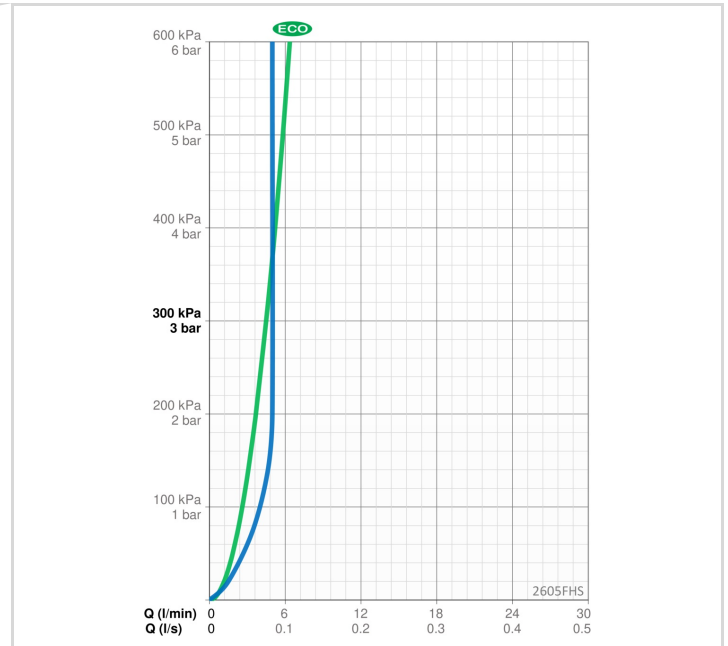

TEKNISK DATA

FLOW ATTRIBUTTER

Øko-stråle ved 300 kPa	0.075 l/s
Vannmengde ved 300 kPa (med vannmengdebegrener)	0.083 l/s
Trykktap (0.1 l/s)	155 kPa

TEKNISKE EGENSKAPER

Varmtvannsforsyning	max. +80°C
Arbeidstrykk	50 - 1000 kPa
Tilkoblingsstørrelse	G3/8
Projeksjon	133 mm
Tilbakeslagssikring (EN1717)	AA
Materiale	brass

BESTEMMELSER

EN Standard	EN 817
Støyklasse	I (ISO 3822)

GODKJENNINGER OG ERKLÆRINGER

SE Energy Mark	1909
KIWA SE	1847
Declaration of conformity	DoC
EPD	S-P-06391

BÆREKRAFTIGHET

EPD module A1-A3 (kg CO2 eq.)	8,52
EPD module A4 (kg CO2 eq.)	0,24
EPD module B7 (kg CO2 eq.)	1390,50
EPD module C2 (kg CO2 eq.)	0,02
EPD module C3 (kg CO2 eq.)	0,02
EPD module C4 (kg CO2 eq.)	0,07
EPD module D (kg CO2 eq.)	-6,06