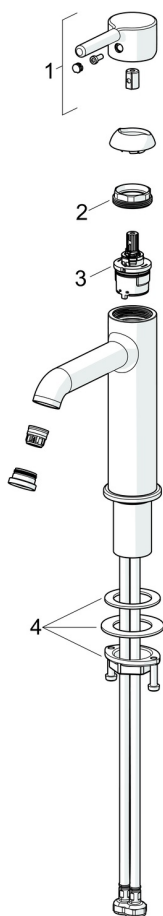

EAN: 6414150107610

Pesuallashana jossa Bidetta-käsisiuhu, puikkomainen vipu ja joustavat kytkentäputket. Virtauksenrajoitin (4.2 l/min) mahdollistaa pienen vedenkulutuksen. Täyttää Green Buildingin tehokkaalle vedenkäytölle asettamat vaatimukset.

Tämä kauniisti muotoiltu, moderni klassikko nostaa minkä tahansa kylpyhuoneen uudelle tasolle. Eleganti siluetti ja sirot muodot tekevät tästä hanasta tilan todellisen katseenvangitsijan.

- Green Building
- Tasoasennus
- Mattamusta
- Kiinteä juoksuputki
- Vakioporesuutin, Poresuutin sisältää virtauksenrajoittimen
- Yksi käyttövipu/kahva, Puikkomainen vipu, Kuuma/Kylmä symbolit
- Käsisiuhu, Suihkupidike, Suihkuletku (1750 mm)
- Bidetta-käsisiuhu
- Lämpötilan ja virtaaman rajoitusmahdollisuus, Lämpötilansäädön rajoitin (jälkiasennettava)
- Ø 30 mm säätöosa
- Joustavat kytkentäputket
- Sinkinkadonkestävää messinkiä
- Ilman vipupohjaventtiiliä
- 1 suihkutoiminto

133 mm

Takaisinimusuojaus (EN1717)

HC

Materiaali

Messinki

### HYVÄKSYNNÄT JA DEKLARAATIO

STF sertifikaatti

EUFI29-23002169-TH1

Declaration of conformity

DoC

**SP2606FH-105-33**

	<b>Nimi</b>	<b>Koodi</b>	<b>LVI</b>
01	Käyttövipu Mattamusta	1012011V-33	6420847
02	Kiristysmutteri, M34x1.5, SW30	1012133V	6420776
03	Säätöosa, 3.0	1014428V	6420771
04	Kiinnityssarja	602629V	6420651