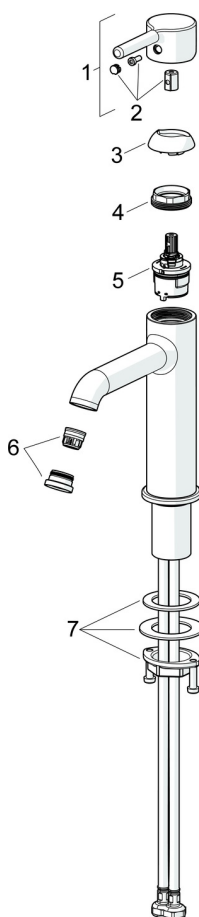

2606FH-105 ORAS OPTIMA STYLE ECO PESUALLASHANA

YKSIOTE, BIDETTA

EAN: 6414150102370

Pesuallashana jossa Bidetta-käsisiuhu, puikkomainen vipu ja joustavat kytkentäputket. Virtauksenrajoitin (4.2 l/min) mahdollistaa pienen vedenkulutuksen. Täyttää Green Buildingin tehokkaalle vedenkäytölle asettamat vaatimukset.

Tämä kauniisti muotoiltu, moderni klassikko nostaa minkä tahansa kylpyhuoneen uudelle tasolle. Eleganti siluetti ja sirot muodot tekevät tästä hanasta tilan todellisen katseenvangitsijan.

- Green Building
- Tasoasennus
- Kromi
- Kiinteä juoksuputki
- Vakioporesuutin, Poresuutin sisältää virtauksenrajoittimen
- Yksi käyttövipu/kahva, Puikkomainen vipu, Kuuma/Kylmä symbolit
- Käsisiuhu, Suihkupidike, Suihkuletku (1750 mm)
- Bidetta-käsisiuhu
- Lämpötilan ja virtaaman rajoitusmahdollisuus, Lämpötilansäädön rajoitin (jälkiasennettava)
- Ø 30 mm säätöosa
- Joustavat kytkentäputket
- Sinkinkadonkestävää messinkiä
- Ilman vipupohjaventtiiliä
- 1 suihkutoiminto

TEKNISET TIEDOT

VIRTAAMATIEDOT

Virtaama 300 kPa (virtauksenrajoittimin) **0.07 l/s**

TEKNISET OMINAISUUDET

Lämmin vesi **max. +70°C**
Käyttöpaine **50 - 1000 kPa**
Liitântäkoko **G3/8**
Ulottuma **133 mm**
Takaisinimusuojaus (EN1717) **HC**
Materiaali **Messinki**

VARAOSAT

SP2606FH-GB

Nimi	Koodi	LVI
01 Käyttövipu Kromi	1012011V	6420780
02 Merkinasta Kromi	1012105V	6420775
03 Suojakuppi Kromi	1012132V	6420773
04 Kiristysmutteri, M34x1.5, SW30	1012133V	6420776
05 Säätöosa, 3.0	1014428V	6420771
06 Poresuutin ja avain, PCA 1.2 gpm Kromi	1015437V	6420801
07 Kiinnityssarja	602629V	6420651