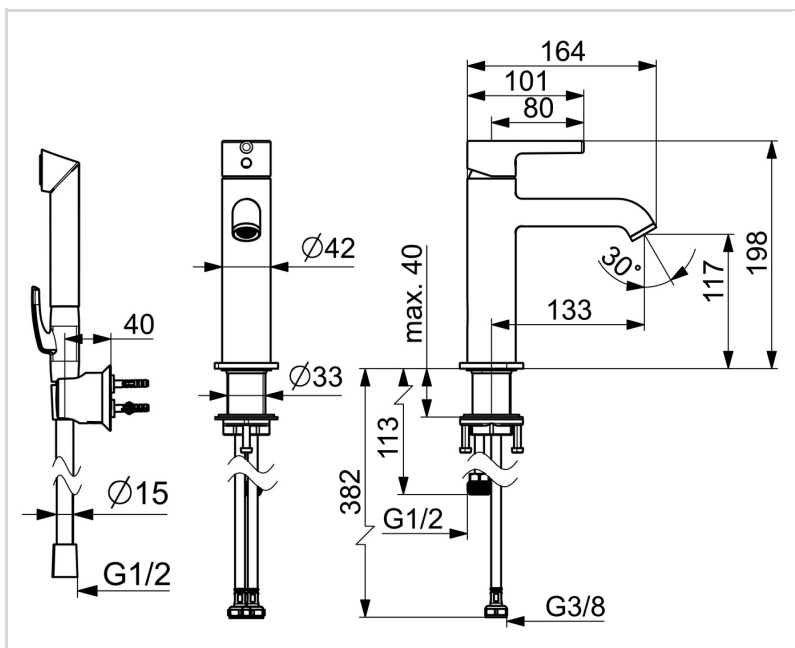

2606FH-105 ORAS OPTIMA STYLE ECO PESUALLASHANA

YKSIOTE, BIDETTA

EAN: 6414150102370

Pesuallashana jossa Bidetta-käsisiuhu, puikkomainen vipu ja joustavat kytkentäputket. Virtauksenrajoitin (4.2 l/min) mahdollistaa pienen vedenkulutuksen. Täyttää Green Buildingin tehokkaalle vedenkäytölle asettamat vaatimukset.

TEKNISET TIEDOT

VIRTAAMATIEDOT

Virtaama 300 kPa (virtauksenrajoittimin) **0.07 l/s**

TEKNISET OMINAISUUDET

Lämmin vesi **max. +70°C**
Käyttöpaine **50 - 1000 kPa**
Liitântäkoko **G3/8**
Ulottuma **133 mm**
Takaisinimusuojaus (EN1717) **HC**
Materiaali **Messinki**

MÄÄRÄYKSET

EN standardi **EN 817**
Ääniluokka **I (ISO 3822)**

HYVÄKSYNNÄT JA DEKLARAATIOT

STF sertifikaatti **EUFI29-23002169-TH1**
Declaration of conformity **DoC**
EPD **S-P-06391**

VASTUULLISUUS

EPD module A1-A3 (kg CO2 eq.) **11,41**
EPD module A4 (kg CO2 eq.) **0,32**
EPD module B7 (kg CO2 eq.) **1297,80**
EPD module C2 (kg CO2 eq.) **0,02**
EPD module C3 (kg CO2 eq.) **0,02**
EPD module C4 (kg CO2 eq.) **0,09**
EPD module D (kg CO2 eq.) **-8,12**