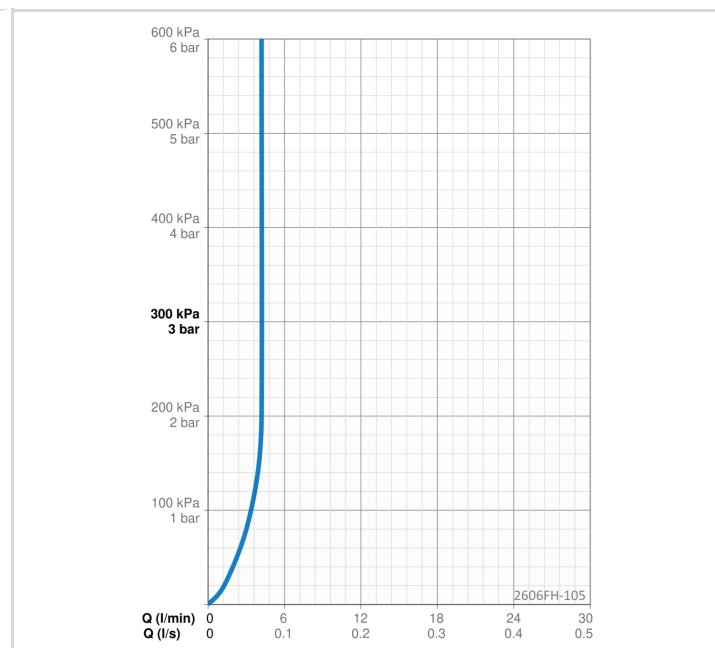

MÄÄRÄYKSET

EN standardi **EN 817**
Ääniluokka **I (ISO 3822)**

HYVÄKSYNNÄT JA DEKLARAATIOT

STF sertifikaatti **EUFI29-23002169-TH1**
Declaration of conformity **DoC**
EPD **S-P-06391**

VASTUULLISUUS

EPD module A1-A3 (kg CO2 eq.) **11,41**
EPD module A4 (kg CO2 eq.) **0,32**
EPD module B7 (kg CO2 eq.) **1297,80**
EPD module C2 (kg CO2 eq.) **0,02**
EPD module C3 (kg CO2 eq.) **0,02**
EPD module C4 (kg CO2 eq.) **0,09**
EPD module D (kg CO2 eq.) **-8,12**