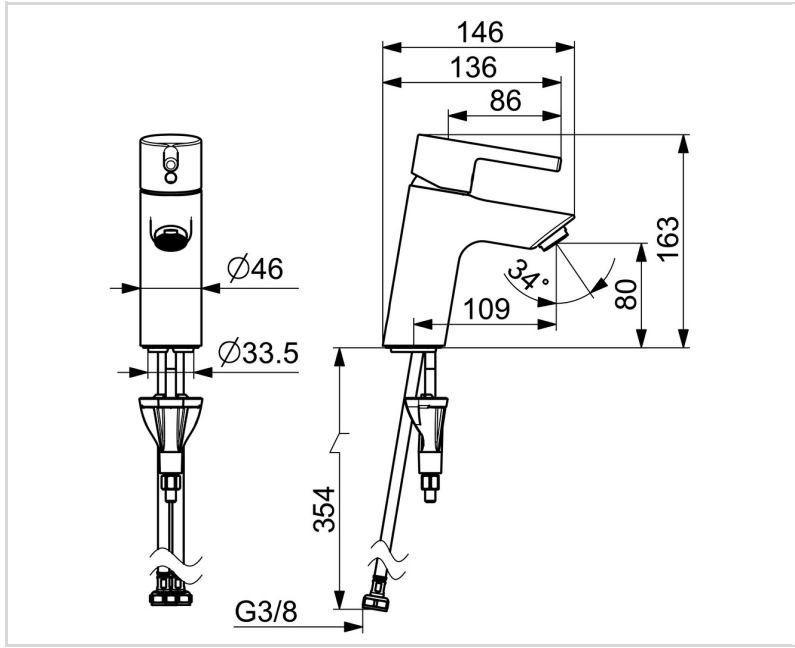

2610AF-33 ORAS OPTIMA PESUALLASHANA

YKSIOITE

EAN: 6414150103438

LVI: 6110472 static.oras.com/2610AF-33

Pesuallashana jossa puikkomainen vipu ja joustavat kytkentäputket. Virtaama 6 l / min. Mattamusta.

Oras Optima on täydellinen valinta mihin tahansa kylpyhuoneeseen, ja sen laatuun voit luottaa tarpeistasi riippumatta. Kestävä ja pitkäikäinen sekä muotoilultaan että käyttöiltään – tämä hana tuo iloa ja käyttömukavuutta vuosiksi eteenpäin. Toiminnalliset ratkaisut ja harkitut yksityiskohdat tarjoavat uudenlaisen käyttökokemuksen.

- Tasoasennus
- Mattamusta
- Kiinteä juoksuputki
- Poresuutin sisältää virtauksenrajoittimen
- Yksi käyttövipu/kahva, Puikkomainen vipu, Kuuma/Kylmä symbolit
- Lämpötilan ja virtaaman rajoitusmahdollisuus
- Ø 30 mm säätöosa
- Joustavat kytkentäputket
- Sinkinkadonkestävää messinkiä, 3S-Installation - kiinnitysjärjestelmä
- Ilman vipupohjaventtiiliä

TEKNISET TIEDOT

VIRTAAMATIEDOT

Virtaama 300 kPa (virtauksenrajoittimin)	0.1 l/s
Painehäviö virtaamalla (0.1 l/s)	195 kPa

TEKNISET OMINAISUUDET

Lämmin vesi	max. +70°C
Käyttöpaine	50 - 1000 kPa
Liitännäkoko	G3/8
Uloottuma	109 mm
Takaisinimisuojaus (EN1717)	AA
Materiaali	Messinki

MÄÄRÄYKSET

EN standardi	EN 817
Ääniluokka	I (ISO 3822)

HYVÄKSYNNÄT JA DEKLARAATIOT

STF sertifikaatti	EUFI29-23002169-TH1
KIWA SE	1847
Declaration of conformity	DoC
EPD	S-P-06391

VASTUULLISUUS

EPD module A1-A3 (kg CO2 eq.)	7,26
EPD module A4 (kg CO2 eq.)	0,20
EPD module B7 (kg CO2 eq.)	1854,00
EPD module C2 (kg CO2 eq.)	0,01
EPD module C3 (kg CO2 eq.)	0,01
EPD module C4 (kg CO2 eq.)	0,06
EPD module D (kg CO2 eq.)	-5,16