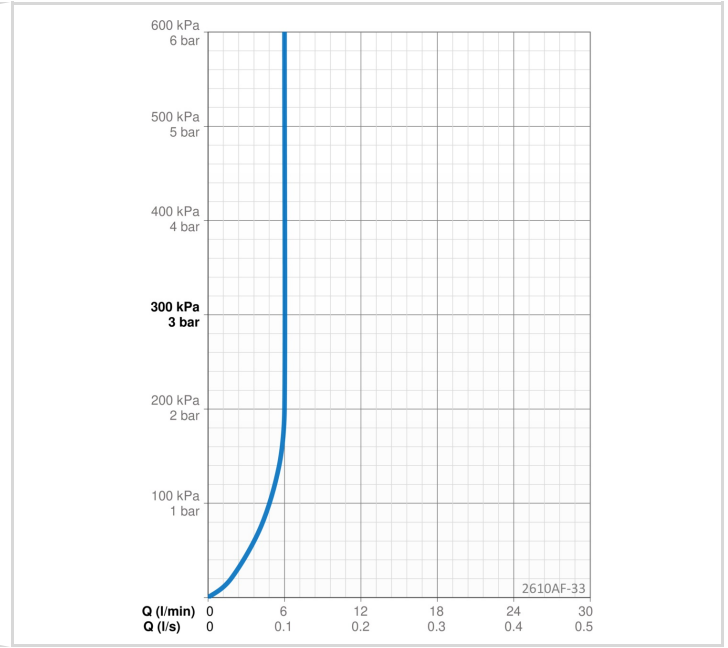

VARAOSAT

SP2610F-33

Nimi	Koodi	LVI
01 Käyttövipu Mattamusta	1010312V-33	6420846
01 Käyttövipu Mattamusta	1011999V-33	6420845
02 Kiristysmutteri, M34x1.5, SW30	1012133V	6420776
03 Säättöosa, 3.0	1014428V	6420771
04 Poresuutin, STD M24x1 HC PCA 6 l/min Mattamusta	1018459V-33	6510346
05 Pohjatiiviste	1002371V	6420646
06 Kiinnitysruuvi, M8x1, L=130	1000780V	6420637
07 Kiinnityssarja	602610V	6420634