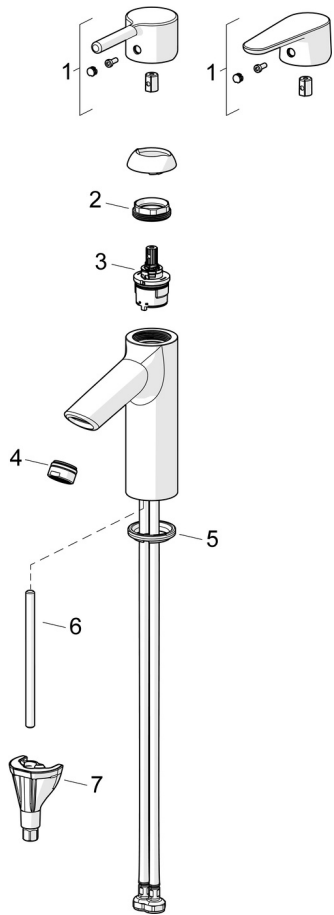

VARAOSAT

SP2610F-33

Nimi	Koodi	LVI
01 Käyttövipu Mattamusta	1010312V-33	6420846
01 Käyttövipu Mattamusta	1011999V-33	6420845
02 Kiristysmutteri, M34x1.5, SW30	1012133V	6420776
03 Säättöosa, 3.0	1014428V	6420771
04 Poresuutin, STD M24x1 HC PCA 6 l/min Mattamusta	1018459V-33	6510346
05 Pohjatiiviste	1002371V	6420646
06 Kiinnitysruuvi, M8x1, L=130	1000780V	6420637
07 Kiinnityssarja	602610V	6420634