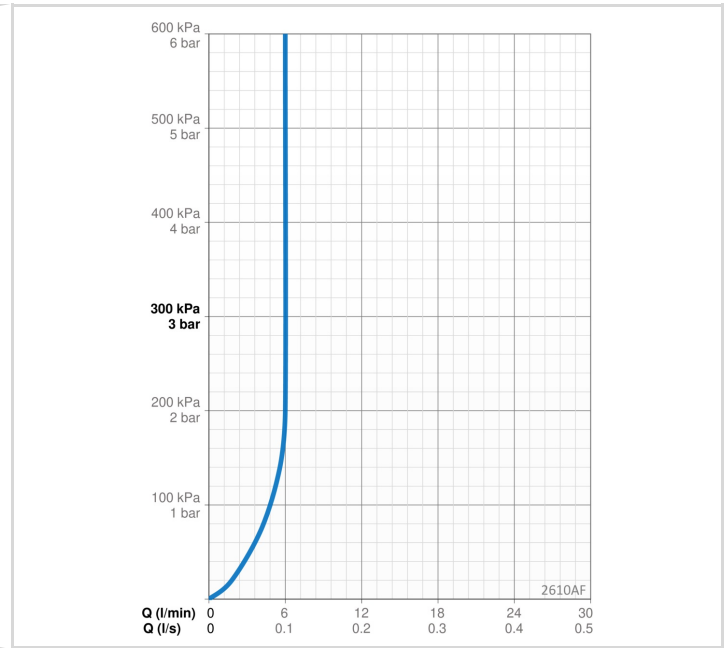

VARAOSAT

SP2610F

Nimi	Koodi	LVI
01 Käyttövipu Kromi	1010312V	6420778
01 Käyttövipu Kromi	1011999V	6420779
02 Merkinasta Kromi	1012105V	6420775
03 Suojakuppi Kromi	1012421V	6420772
04 Kiristysmutteri, M34x1.5, SW30	1012133V	6420776
05 Säätöosa, 3.0	1014428V	6420771
06 Poresuutin, M24x1, 6 l/min Kromi	601974V	6420439
07 Pohjatiiviste	1002371V	6420646
08 Kiinnitysruuvi, M8x1, L=130	1000780V	6420637
09 Kiinnityssarja	602610V	6420634