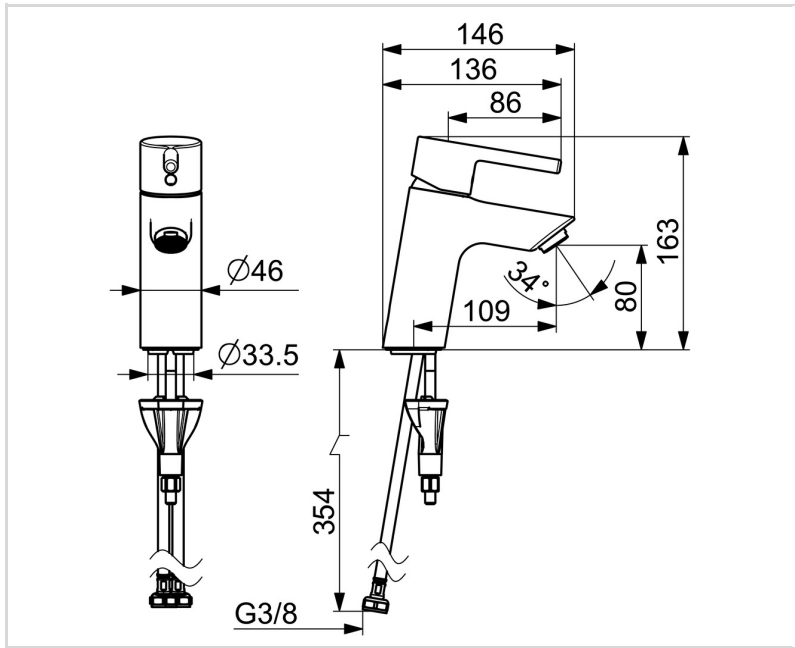

2610AF ORAS OPTIMA PESUALLASHANA

YKSIOITE

EAN: 6414150099144

LVI: 6110375 static.oras.com/2610AF

Pesuallashana jossa puikkomainen vipu ja joustavat kytkentäputket. Virtaama 6 l / min.

Oras Optima on täydellinen valinta mihin tahansa kylpyhuoneeseen, ja sen laatuun voit luottaa tarpeistasi riippumatta. Kestävä ja pitkäikäinen sekä muotoilultaan että käyttöiltään – tämä hana tuo iloa ja käyttömukavuutta vuosiksi eteenpäin. Toiminnalliset ratkaisut ja harkitut yksityiskohdat tarjoavat uudenlaisen käyttökokemuksen.

- Tasoasennus
- Kromi
- Kiinteä juoksuputki
- Poresuutin sisältää virtauksenrajoittimen
- Yksi käyttövipu/kahva, Puikkomainen vipu, Kuuma/Kylmä symbolit
- Lämpötilan ja virtaaman rajoitusmahdollisuus
- Ø 30 mm säätöosa
- Joustavat kytkentäputket
- Sinkinkadonkestävää messinkiä, 3S-Installation - kiinnitysjärjestelmä
- Ilman vipupohjaventtiiliä

TEKNISET TIEDOT

VIRTAAMATIEDOT

Virtaama 300 kPa (virtauksenrajoittimin)	0.1 l/s
Painehäviö virtaamalla (0.1 l/s)	195 kPa

TEKNISET OMINAISUUDET

Lämmin vesi	max. +70°C
Käyttöpaine	50 - 1000 kPa
Liitäntäkoko	G3/8
Uloottuma	109 mm
Takaisinimusuojaus (EN1717)	AA
Materiaali	Messinki

MÄÄRÄYKSET

EN standardi	EN 817
Ääniluokka	I (ISO 3822)

HYVÄKSYNNÄT JA DEKLARAATIOT

STF sertifikaatti	EUFI29-23002169-TH1
KIWA SE	1847
Declaration of conformity	DoC
EPD	S-P-06391

VASTUULLISUUS

EPD module A1-A3 (kg CO2 eq.)	7,31
EPD module A4 (kg CO2 eq.)	0,20
EPD module B7 (kg CO2 eq.)	1854,00
EPD module C2 (kg CO2 eq.)	0,01
EPD module C3 (kg CO2 eq.)	0,02
EPD module C4 (kg CO2 eq.)	0,06
EPD module D (kg CO2 eq.)	-5,20