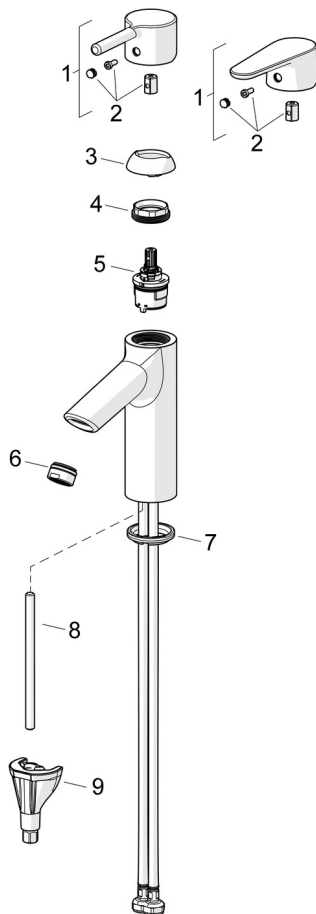

2610AF ORAS OPTIMA PESUALLASHANA

YKSIOITE

EAN: 6414150099144

LVI: 6110375 static.oras.com/2610AF

Pesuallashana jossa puikkomainen vipu ja joustavat kytkentäputket. Virtaama 6 l / min.

Oras Optima on täydellinen valinta mihin tahansa kylpyhuoneeseen, ja sen laatuun voit luottaa tarpeistasi riippumatta. Kestävä ja pitkäikäinen sekä muotoilultaan että käyttöiltään – tämä hana tuo iloa ja käyttömukavuutta vuosiksi eteenpäin. Toiminnalliset ratkaisut ja harkitut yksityiskohdat tarjoavat uudenlaisen käyttökokemuksen.

- Tasoasennus
- Kromi
- Kiinteä juoksuputki
- Poresuutin sisältää virtauksenrajoittimen
- Yksi käyttövipu/kahva, Puikkomainen vipu, Kuuma/Kylmä symbolit
- Lämpötilan ja virtaaman rajoitusmahdollisuus
- Ø 30 mm säätöosa
- Joustavat kytkentäputket
- Sinkinkadonkestävää messinkiä, 3S-Installation - kiinnitysjärjestelmä
- Ilman vipupohjaventtiiliä

TEKNISET TIEDOT

VIRTAAMATIEDOT

Virtaama 300 kPa (virtauksenrajoittimin)	0.1 l/s
Painehäviö virtaamalla (0.1 l/s)	195 kPa

TEKNISET OMINAISUUDET

Lämmin vesi	max. +70°C
Käyttöpaine	50 - 1000 kPa
Liitäntäkoko	G3/8
Uloottuma	109 mm
Takaisinimusuojaus (EN1717)	AA
Materiaali	Messinki

VARAOSAT

SP2610F

Nimi	Koodi	LVI
01 Käyttövipu Kromi	1010312V	6420778
01 Käyttövipu Kromi	1011999V	6420779
02 Merkinasta Kromi	1012105V	6420775
03 Suojakuppi Kromi	1012421V	6420772
04 Kiristysmutteri, M34x1.5, SW30	1012133V	6420776
05 Säätöosa, 3.0	1014428V	6420771
06 Poresuutin, M24x1, 6 l/min Kromi	601974V	6420439
07 Pohjatiiviste	1002371V	6420646
08 Kiinnitysruuvi, M8x1, L=130	1000780V	6420637
09 Kiinnityssarja	602610V	6420634