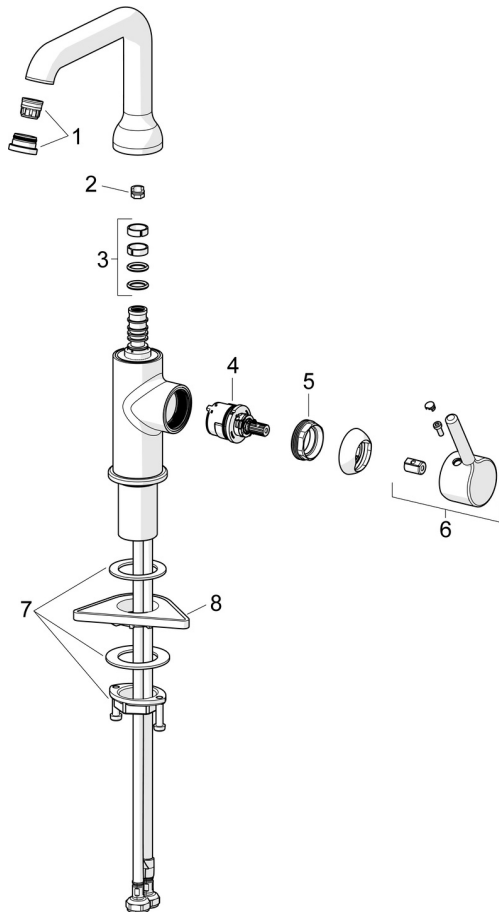

RESERVEDELE

SP2611FH-33

	Navn	Kode	VVS
01	Luftblander og nøgle, PCA 1.5 gpm Mat sort	1012273V-33	745131957
02	Svingtuds begrænser, 120°	159670/10	745131908
03	Pakningssæt til tud	198287V	745131786
04	Komplet indmad, 3.0	1014428V	745131127
05	Møtrik, M34x1.5, SW30	1012133V	745131135
06	Greb Mat sort	1001748V-33	745131532
07	Bespændingssæt	602629V	745131431
08	Plastplade til bespænding, 100x60mm	158825	745131904