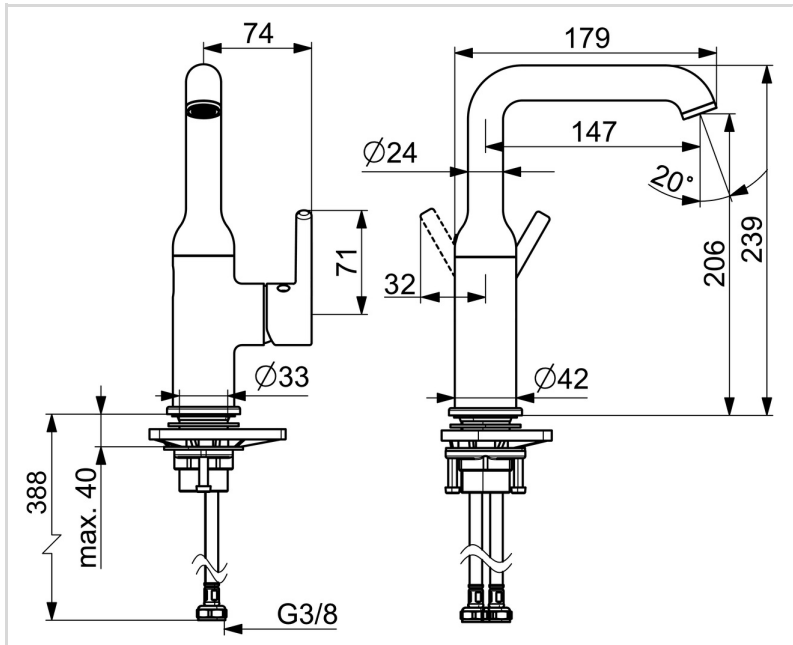

RESERVEDELE

SP2611FH-33

	Navn	Kode	VVS
01	Luftblander og nøgle, PCA 1.5 gpm Mat sort	1012273V-33	745131957
02	Svingtuds begrænser, 120°	159670/10	745131908
03	Pakningssæt til tud	198287V	745131786
04	Komplet indmad, 3.0	1014428V	745131127
05	Møtrik, M34x1.5, SW30	1012133V	745131135
06	Greb Mat sort	1001748V-33	745131532
07	Bespændingssæt	602629V	745131431
08	Plastplade til bespænding, 100x60mm	158825	745131904