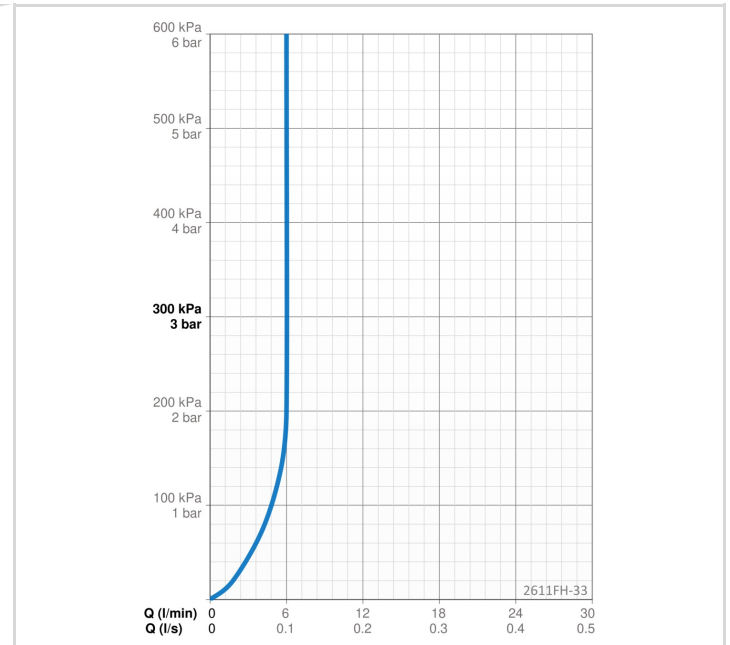

RESERVEDELE

SP2611FH-33

	Navn	Kode	VVS
01	Luftblander og nøgle, PCA 1.5 gpm Mat sort	1012273V-33	745131957
02	Svingtuds begrænser, 120°	159670/10	745131908
03	Pakningssæt til tud	198287V	745131786
04	Komplet indmad, 3.0	1014428V	745131127
05	Møtrik, M34x1.5, SW30	1012133V	745131135
06	Greb Mat sort	1001748V-33	745131532
07	Bespændingssæt	602629V	745131431
08	Plastplade til bespænding, 100x60mm	158825	745131904