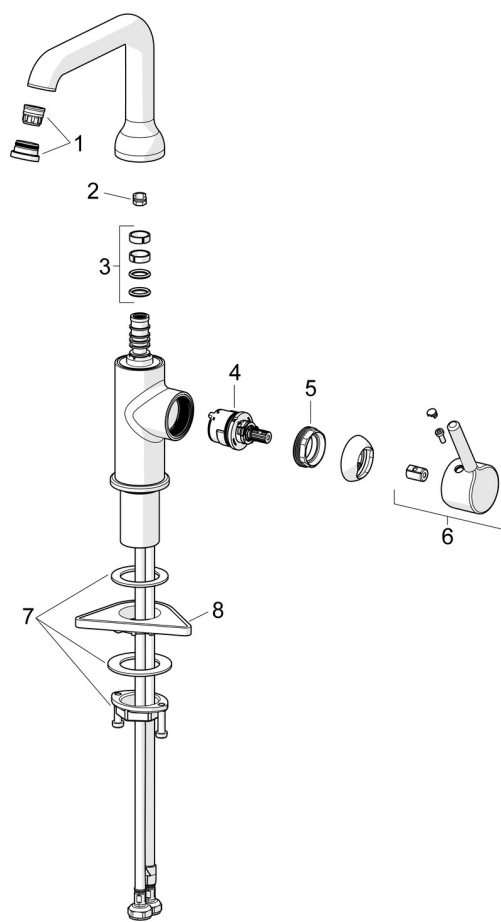

Servantkran som gir komfort

Servantkran sidegrep i svart matt
Pinnehendel
Vannmengde 6 l/m
Nano keramisk coating

- Benkemontert
- Svart matt
- Svingbar tut
- CASCADE® - stråle, PCA® strålesamler med konstant vannmengde uavhengig av trykk
- Ettgrephendel, Pinnehendel, Varmt/kaldt symbol
- Temperatur- og mengdebegrensere, Justerbar varmtvannsbegrensere (ettermonterbar)
- Ø 30 mm kassett
- Fleksible slanger
- DZR messing
- Uten oppløftventil

TEKNISK DATA

FLOW ATTRIBUTTER

Vannmengde ved 300 kPa (med vannmengdebegrensere)	0.1 l/s
Trykktap (0.1 l/s)	195 kPa

TEKNISKE EGENSKAPER

Varmtvannsforsyning	max. +70°C
Arbeidstrykk	50 - 1000 kPa
Tilkoblingsstørrelse	G3/8
Projeksjon	147 mm
Tilbakeslagssikring (EN1717)	AA
Materiale	brass

BESTEMMELSER

EN Standard	EN 817
Støyklasse	I (ISO 3822)

GODKJENNINGER OG ERKLÆRINGER

STF Sertifikat	EUFI29-23002169-TH1
KIWA SE	1847
Declaration of conformity	DoC
EPD	S-P-06391

BÆREKRAFTIGHET

EPD module A1-A3 (kg CO2 eq.)	8,81
EPD module A4 (kg CO2 eq.)	0,24
EPD module B7 (kg CO2 eq.)	1854,00
EPD module C2 (kg CO2 eq.)	0,02
EPD module C3 (kg CO2 eq.)	0,02
EPD module C4 (kg CO2 eq.)	0,07
EPD module D (kg CO2 eq.)	-6,26

RESERVE DELER

SP2611FH-33

Navn	Kode	NRF
01 Strålesamler og verktøy, PCA 1.5 gpm Svart matt	1012273V-33	1381742
02 Begrenser for svingbar tut, 120°	159670/10	4204579
03 Tetningsringer for tut	198287V	4204903
04 Kasset, 3.0	1014428V	4205471
05 Festemutter for kassett, M34x1.5, SW30	1012133V	4205463
06 Hendel Svart matt	1001748V-33	1373070
07 Kranfeste komplett	602629V	4205226
08 Støtteplate, 100x60mm	158825	4204534