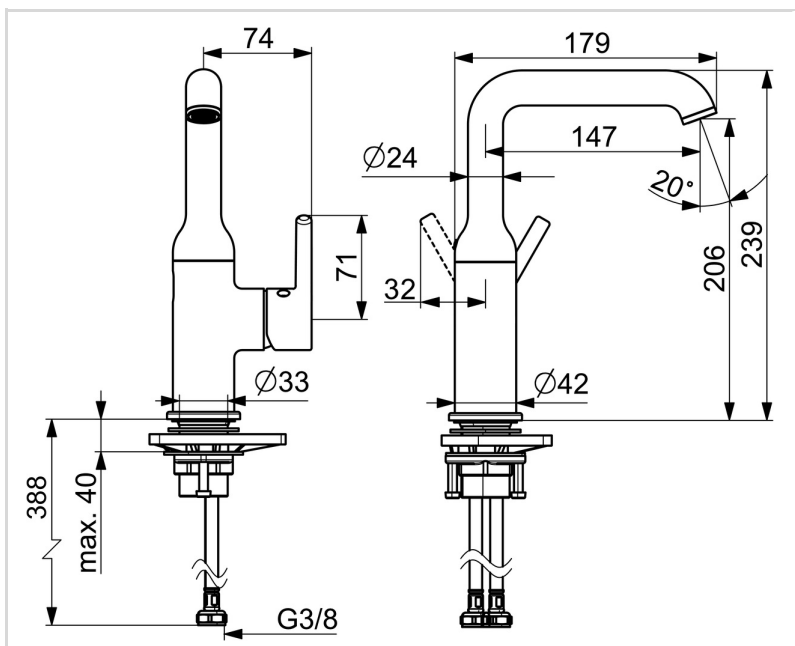

TEKNISK DATA

FLOW ATTRIBUTTER

Vannmengde ved 300 kPa (med vannmengdebegrensere)	0.1 l/s
Trykktap (0.1 l/s)	195 kPa

TEKNISKE EGENSKAPER

Varmtvannsforsyning	max. +70°C
Arbeidstrykk	50 - 1000 kPa
Tilkoblingsstørrelse	G3/8
Projeksjon	147 mm
Tilbakeslagssikring (EN1717)	AA
Materiale	brass

BESTEMMELSER

EN Standard	EN 817
Støyklasse	I (ISO 3822)

GODKJENNINGER OG ERKLÆRINGER

STF Sertifikat	EUFI29-23002169-TH1
KIWA SE	1847
Declaration of conformity	DoC
EPD	S-P-06391

BÆREKRAFTIGHET

EPD module A1-A3 (kg CO2 eq.)	8,81
EPD module A4 (kg CO2 eq.)	0,24
EPD module B7 (kg CO2 eq.)	1854,00
EPD module C2 (kg CO2 eq.)	0,02
EPD module C3 (kg CO2 eq.)	0,02
EPD module C4 (kg CO2 eq.)	0,07
EPD module D (kg CO2 eq.)	-6,26

RESERVE DELER

SP2611FH-33

Navn	Kode	NRF
01 Strålesamler og verktøy, PCA 1.5 gpm Svart matt	1012273V-33	1381742
02 Begrenser for svingbar tut, 120°	159670/10	4204579
03 Tetningsringer for tut	198287V	4204903
04 Kasset, 3.0	1014428V	4205471
05 Festemutter for kassett, M34x1.5, SW30	1012133V	4205463
06 Hendel Svart matt	1001748V-33	1373070
07 Kranfeste komplett	602629V	4205226
08 Støtteplate, 100x60mm	158825	4204534