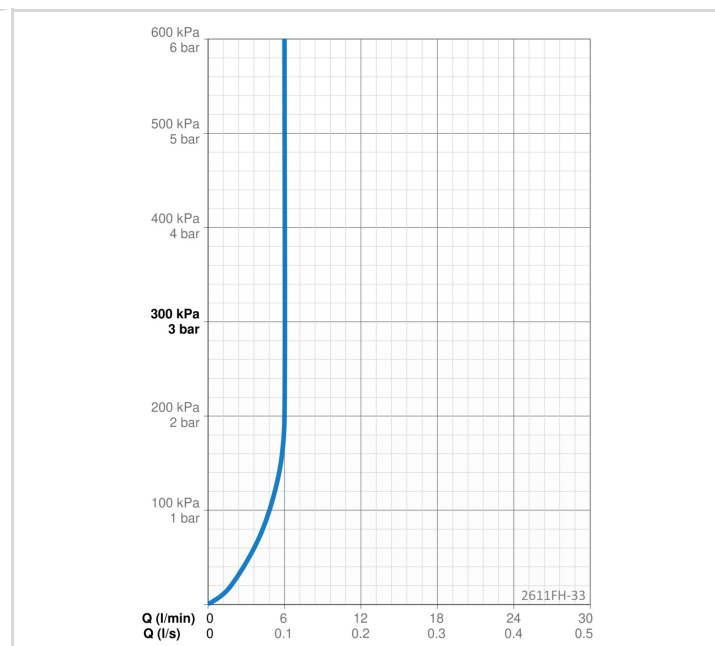

RESERVE DELER

SP2611FH-33

Navn	Kode	NRF
01 Strålesamler og verktøy, PCA 1.5 gpm Svart matt	1012273V-33	1381742
02 Begrenser for svingbar tut, 120°	159670/10	4204579
03 Tetningsringer for tut	198287V	4204903
04 Kasset, 3.0	1014428V	4205471
05 Festemutter for kassett, M34x1.5, SW30	1012133V	4205463
06 Hendel Svart matt	1001748V-33	1373070
07 Kranfeste komplett	602629V	4205226
08 Støtteplate, 100x60mm	158825	4204534