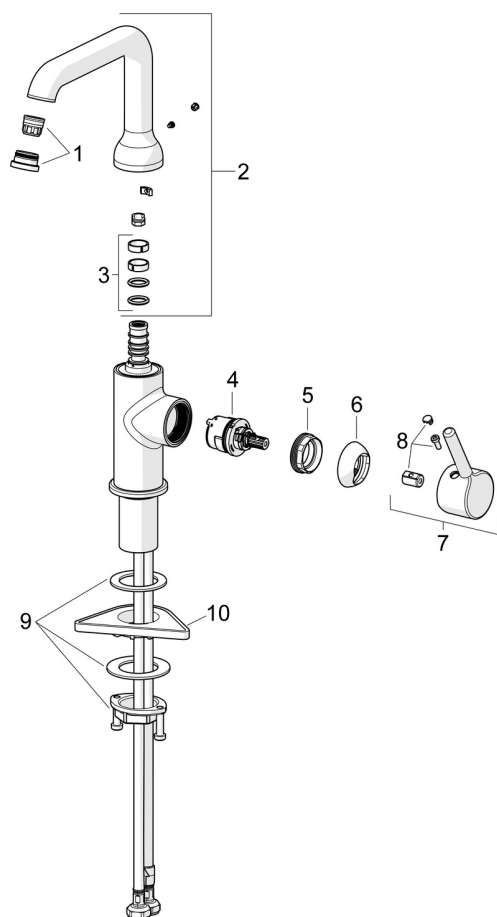

RESERVEDELE

SP2611FH

	Navn	Kode	VVS
01	Luftblander og nøgle, PCA 5.7 l/min Forkromet	1012273V	745131031
02	Høj tud Forkromet	1012339V	745131141
03	Pakningssæt til tud	198287V	745131786
04	Komplet indmad, 3.0	1014428V	745131127
05	Møtrik, M34x1.5, SW30	1012133V	745131135
06	Dækkappe Forkromet	1012132V	745131685
07	Greb Forkromet	1001748V	745131525
08	Mærkeknapper Forkromet	1012105V	745131224
09	Bespændingssæt	602629V	745131431
10	Plastplade til bespænding, 100x60mm	158825	745131904