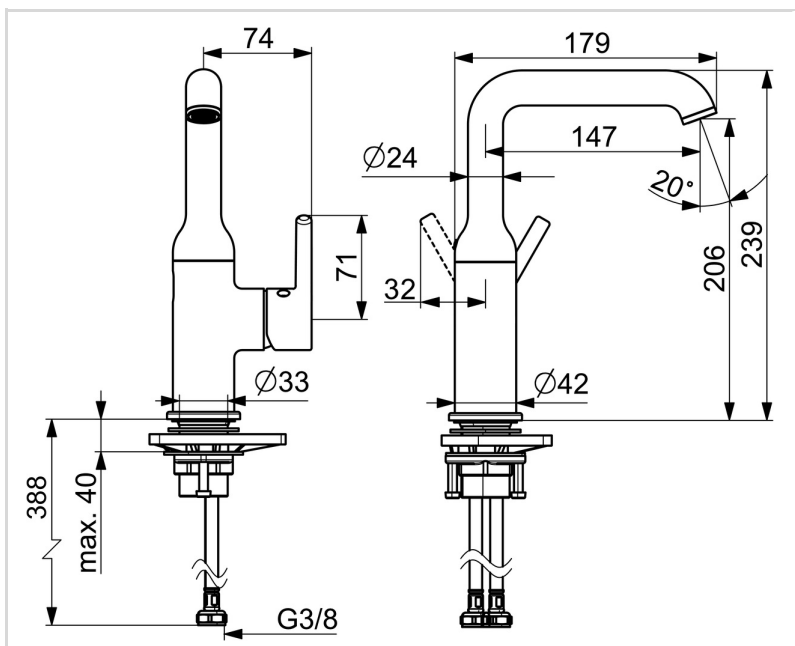

RESERVEDELE

SP2611FH

	Navn	Kode	VVS
01	Luftblander og nøgle, PCA 5.7 l/min Forkromet	1012273V	745131031
02	Høj tud Forkromet	1012339V	745131141
03	Pakningssæt til tud	198287V	745131786
04	Komplet indmad, 3.0	1014428V	745131127
05	Møtrik, M34x1.5, SW30	1012133V	745131135
06	Dækkappe Forkromet	1012132V	745131685
07	Greb Forkromet	1001748V	745131525
08	Mærkeknapper Forkromet	1012105V	745131224
09	Bespændingssæt	602629V	745131431
10	Plastplade til bespænding, 100x60mm	158825	745131904