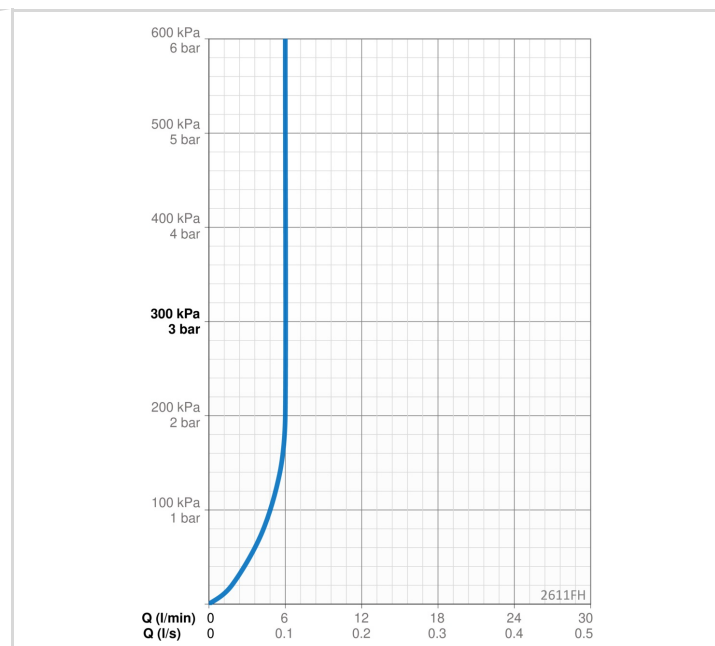

RESERVEDELE

SP2611FH

	Navn	Kode	VVS
01	Luftblander og nøgle, PCA 5.7 l/min Forkromet	1012273V	745131031
02	Høj tud Forkromet	1012339V	745131141
03	Pakningssæt til tud	198287V	745131786
04	Komplet indmad, 3.0	1014428V	745131127
05	Møtrik, M34x1.5, SW30	1012133V	745131135
06	Dækkappe Forkromet	1012132V	745131685
07	Greb Forkromet	1001748V	745131525
08	Mærkeknapper Forkromet	1012105V	745131224
09	Bespændingssæt	602629V	745131431
10	Plastplade til bespænding, 100x60mm	158825	745131904