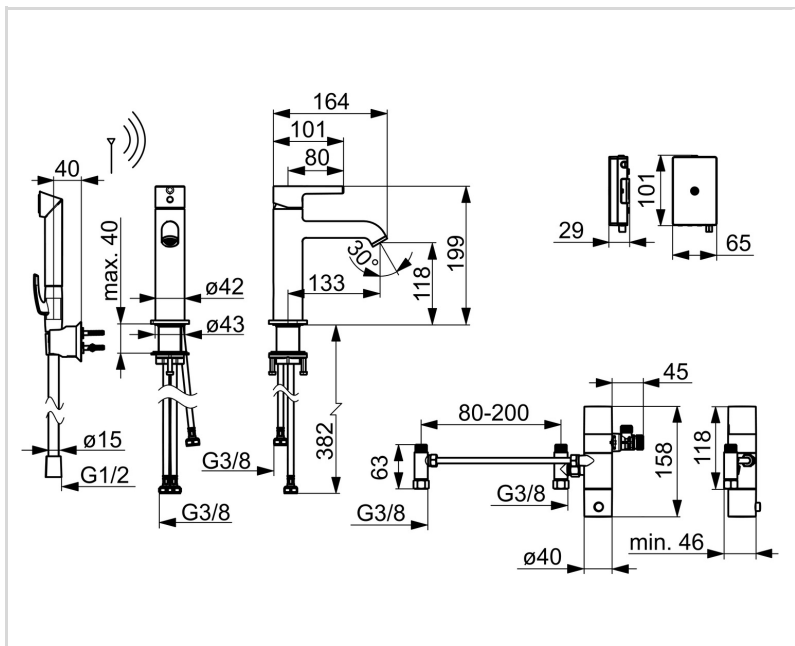

VARUOSAD

SP2613FH-33

Nimetus	Kood
01 Kahv Matt must	1012011V-33
02 Pingutusmutter, M34x1.5, SW30	1012133V
03 Seadeosa, 3.0	1014428V
04 Õhusti ja võti, PCA 1.5 gpm Matt must	1012273V-33
05 Kinnituskomplekt	602629V
06 Juhtventiil, 3 V	601884V-F
07 Termostaat/seadeosa	178780V
08 Temperatuuriseadekahv Kroom	602062V