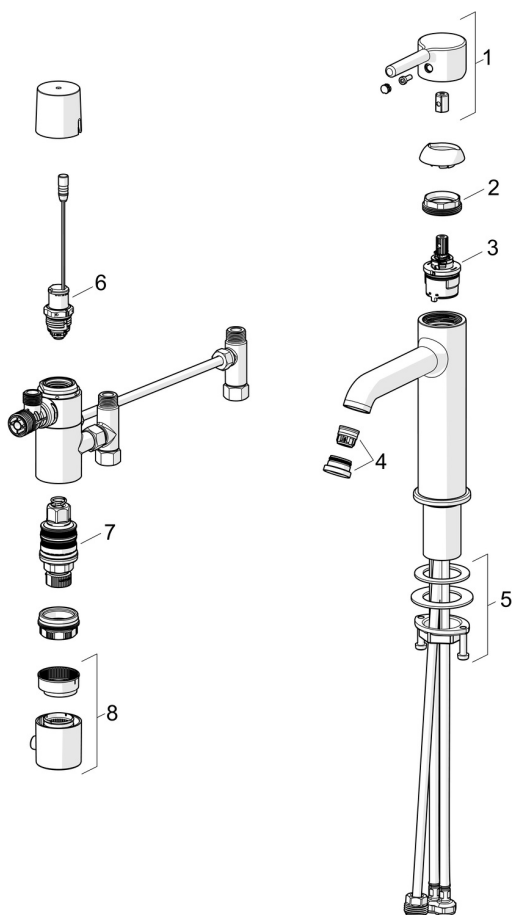

### HEAKSIIIDUD JA DEKLARATSIOID

STF-sertifikaat

EUFI29-23002169-TH1

Declaration of conformity

RED

**VARUOSAD**

**SP2613FH-33**

Nimetus	Kood
01 Kahv Matt must	1012011V-33
02 Pingutusmutter, M34x1.5, SW30	1012133V
03 Seadeosa, 3.0	1014428V
04 Õhusti ja võti, PCA 1.5 gpm Matt must	1012273V-33
05 Kinnituskomplekt	602629V
06 Juhtventiil, 3 V	601884V-F
07 Termostaat/seadeosa	178780V
08 Temperatuuriseadekahv Kroom	602062V