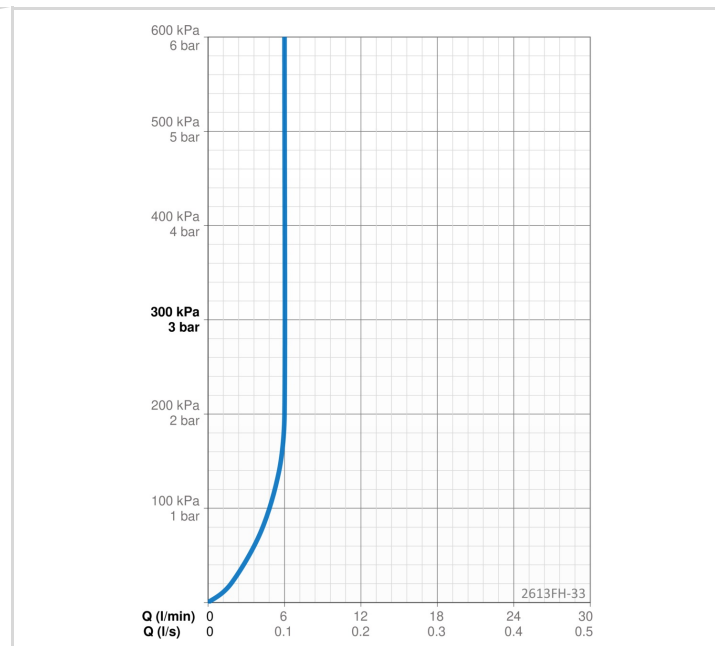

VARUOSAD

SP2613FH-33

Nimetus	Kood
01 Kahv Matt must	1012011V-33
02 Pingutusmutter, M34x1.5, SW30	1012133V
03 Seadeosa, 3.0	1014428V
04 Õhusti ja võti, PCA 1.5 gpm Matt must	1012273V-33
05 Kinnituskomplekt	602629V
06 Juhtventiil, 3 V	601884V-F
07 Termostaat/seadeosa	178780V
08 Temperatuuriseadekahv Kroom	602062V