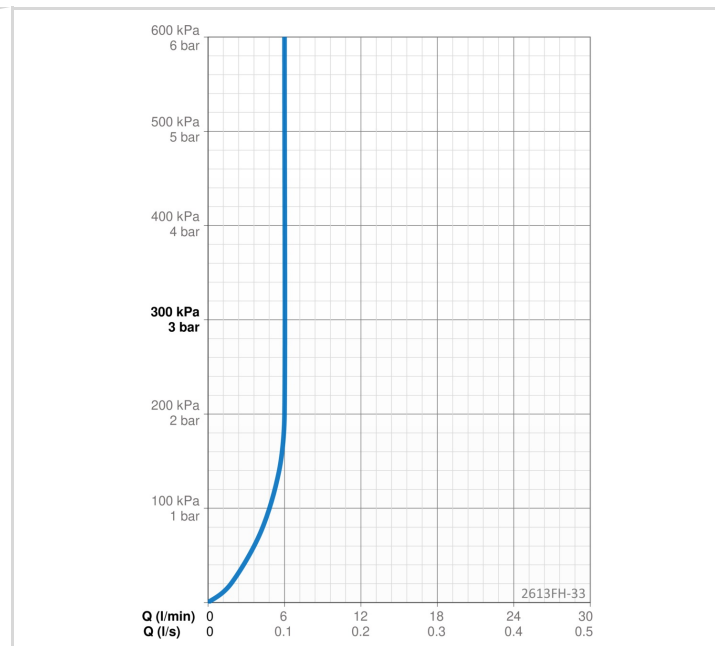

VARAOSAT

SP2613FH-33

	Nimi	Koodi	LVI
01	Käyttövipu Mattamusta	1012011V-33	6420847
02	Kiristysmutteri, M34x1.5, SW30	1012133V	6420776
03	Säätöosa, 3.0	1014428V	6420771
04	Poresuutin ja avain, PCA 1.5 gpm Mattamusta	1012273V-33	6510347
05	Kiinnityssarja	602629V	6420651
06	Pilottiventtiili, 3 V	601884V-F	6420432
07	Termostaattinen säätöosa	178780V	6421004
08	Lämmönsäätökahva Kromi	602062V	6420764