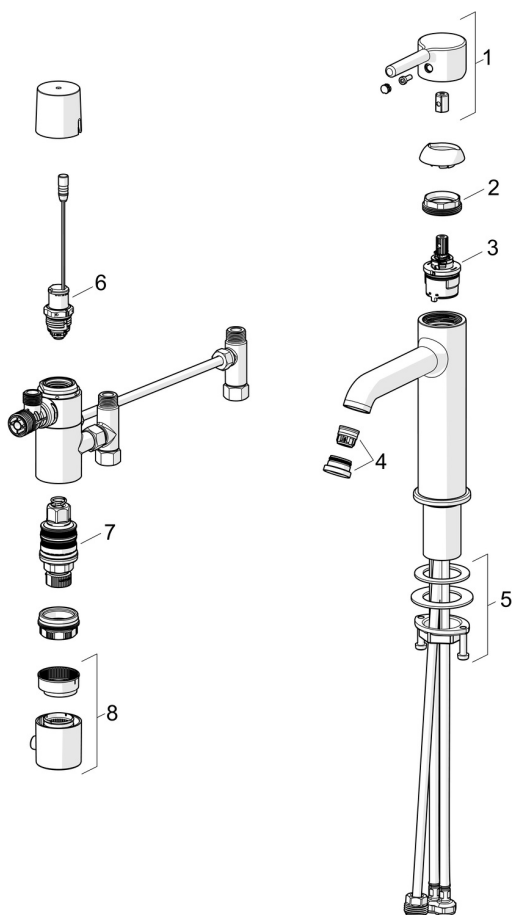

VARAOSAT

SP2613FH-33

	Nimi	Koodi	LVI
01	Käyttövipu Mattamusta	1012011V-33	6420847
02	Kiristysmutteri, M34x1.5, SW30	1012133V	6420776
03	Säätöosa, 3.0	1014428V	6420771
04	Poresuutin ja avain, PCA 1.5 gpm Mattamusta	1012273V-33	6510347
05	Kiinnityssarja	602629V	6420651
06	Pilottiventtiili, 3 V	601884V-F	6420432
07	Termostaattinen säätöosa	178780V	6421004
08	Lämmönsäätökahva Kromi	602062V	6420764