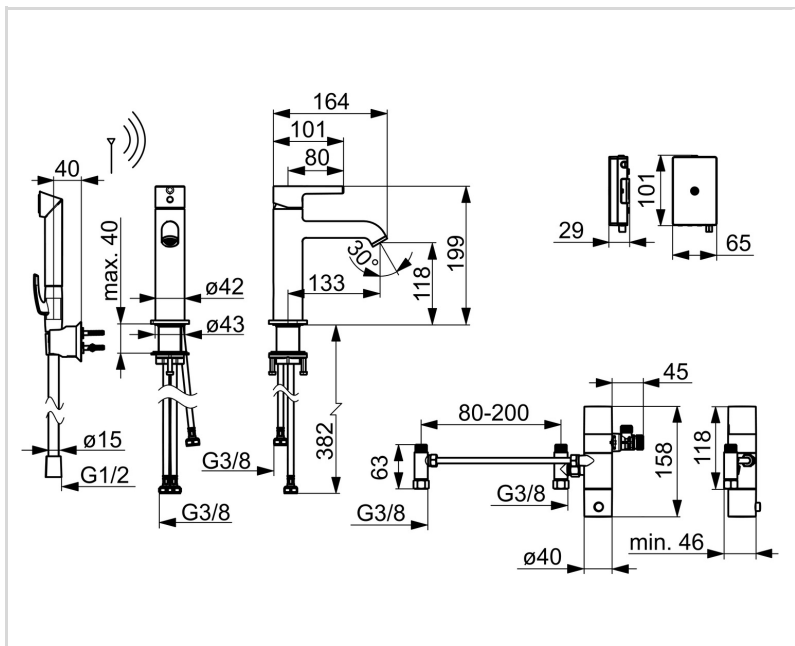

VARAOSAT

SP2613FH-33

	Nimi	Koodi	LVI
01	Käyttövipu Mattamusta	1012011V-33	6420847
02	Kiristysmutteri, M34x1.5, SW30	1012133V	6420776
03	Säätöosa, 3.0	1014428V	6420771
04	Poresuutin ja avain, PCA 1.5 gpm Mattamusta	1012273V-33	6510347
05	Kiinnityssarja	602629V	6420651
06	Pilottiventtiili, 3 V	601884V-F	6420432
07	Termostaattinen säätöosa	178780V	6421004
08	Lämmönsäätökahva Kromi	602062V	6420764