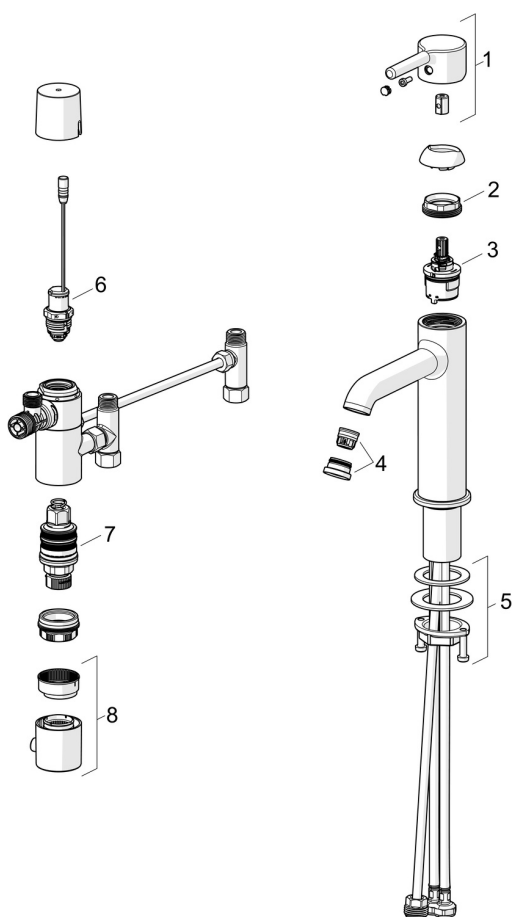

TEKNISK DATA

FLOW ATTRIBUTTER

Vannmengde ved 300 kPa (med vannmengdebegrensere)	0.1 l/s
Trykktap (0.1 l/s)	195 kPa

TEKNISKE EGENSKAPER

Varmtvannsforsyning	max. +70°C
Arbeidstrykk	100 - 1000 kPa
Tilkoblingsstørrelse	G3/8
Projeksjon	133 mm
Tilbakeslagssikring (EN1717)	EB
Materiale	brass

GODKJENNINGER OG ERKLÆRINGER

STF Sertifikat	EUF129-23002169-TH1
Declaration of conformity	RED

RESERVE DELER

SP2613FH-33

Navn	Kode	NRF
01 Hendel Svart matt	1012011V-33	1381741
02 Festemutter for kassett, M34x1.5, SW30	1012133V	4205463
03 Kasset, 3.0	1014428V	4205471
04 Strålesamler og verktøy, PCA 1.5 gpm Svart matt	1012273V-33	1381742
05 Kranfeste komplett	602629V	4205226
06 Pilotventil, 3 V	601884V-F	4205089
07 Termostatstyrt reguleringskassett	178780V	4204922
08 Temperaturreguleringsgrep Krom	602062V	4205476