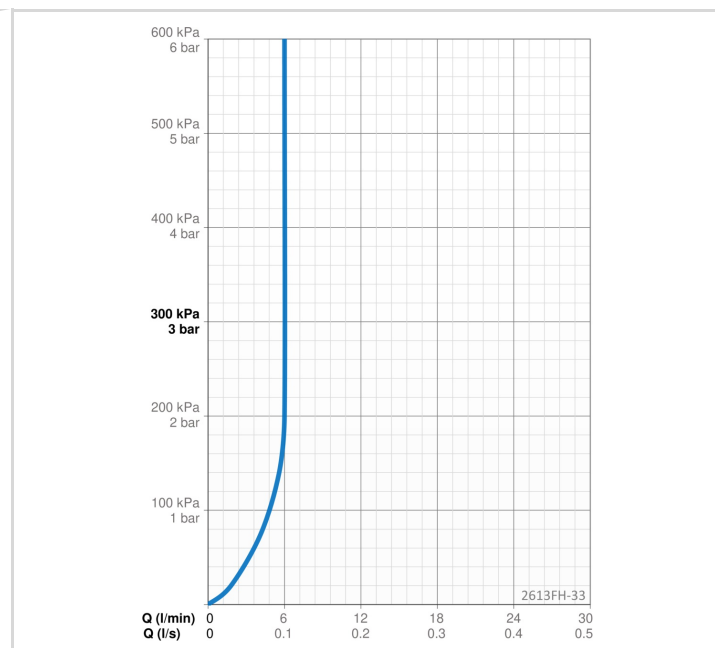

RESERVE DELER

SP2613FH-33

Navn	Kode	NRF
01 Hendel Svart matt	1012011V-33	1381741
02 Festemutter for kassett, M34x1.5, SW30	1012133V	4205463
03 Kasset, 3.0	1014428V	4205471
04 Strålesamler og verktøy, PCA 1.5 gpm Svart matt	1012273V-33	1381742
05 Kranfeste komplett	602629V	4205226
06 Pilotventil, 3 V	601884V-F	4205089
07 Termostatstyrt reguleringskassett	178780V	4204922
08 Temperaturreguleringsgrep Krom	602062V	4205476