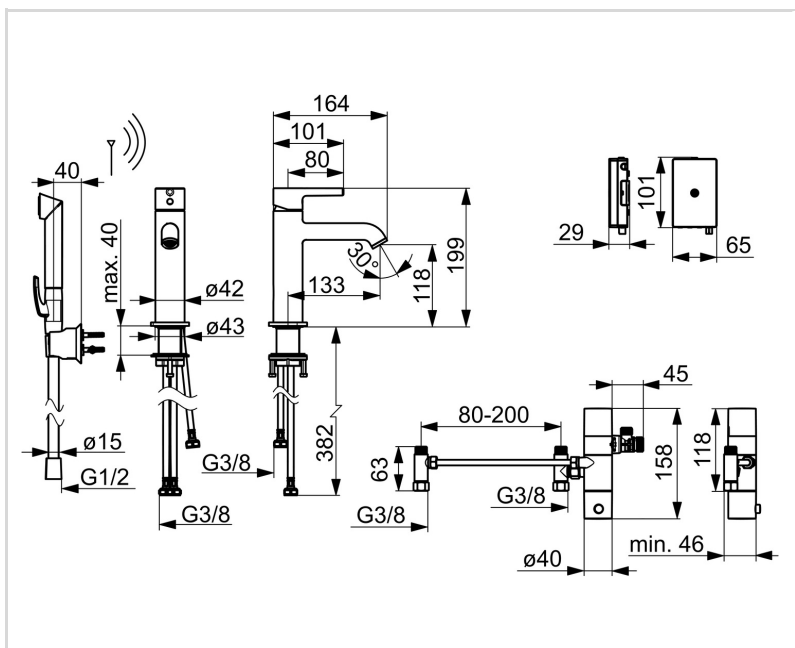

RESERVE DELER

SP2613FH-33

Navn	Kode	NRF
01 Hendel Svart matt	1012011V-33	1381741
02 Festemutter for kassett, M34x1.5, SW30	1012133V	4205463
03 Kasset, 3.0	1014428V	4205471
04 Strålesamler og verktøy, PCA 1.5 gpm Svart matt	1012273V-33	1381742
05 Kranfeste komplett	602629V	4205226
06 Pilotventil, 3 V	601884V-F	4205089
07 Termostatstyrt reguleringskassett	178780V	4204922
08 Temperaturreguleringsgrep Krom	602062V	4205476