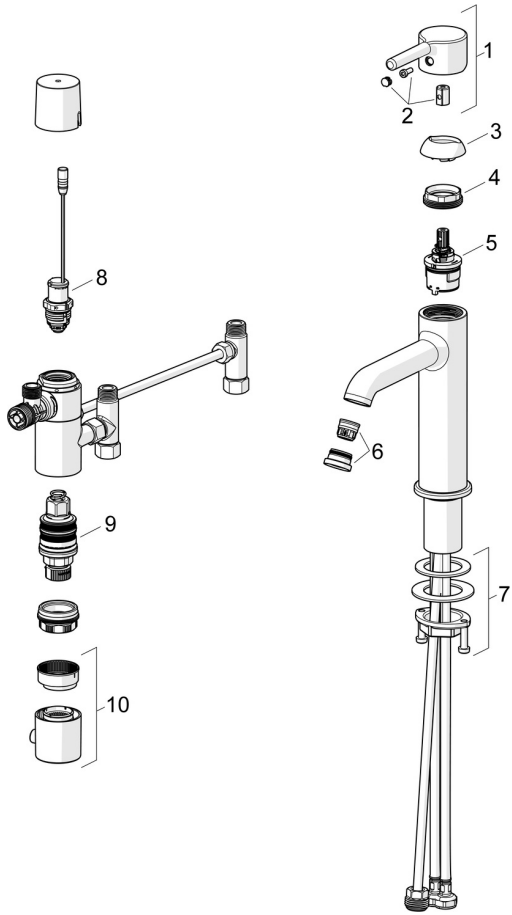

SP2613FH

	Nimi	Koodi	LVI
01	Käyttövipu Kromi	1012011V	6420780
02	Merkkinasta Kromi	1012105V	6420775
03	Suojakuppi Kromi	1012132V	6420773
04	Kiristysmutteri, M34x1.5, SW30	1012133V	6420776
05	Säätöosa, 3.0	1014428V	6420771
06	Poresuutin ja avain, PCA 5.7 l/min Kromi	1012273V	6420769
07	Kiinnityssarja	602629V	6420651
08	Pilottiventtiili, 3 V	601884V-F	6420432
09	Termostaattinen säätöosa	178780V	6421004
10	Lämmönsäätökahva Kromi	602062V	6420764