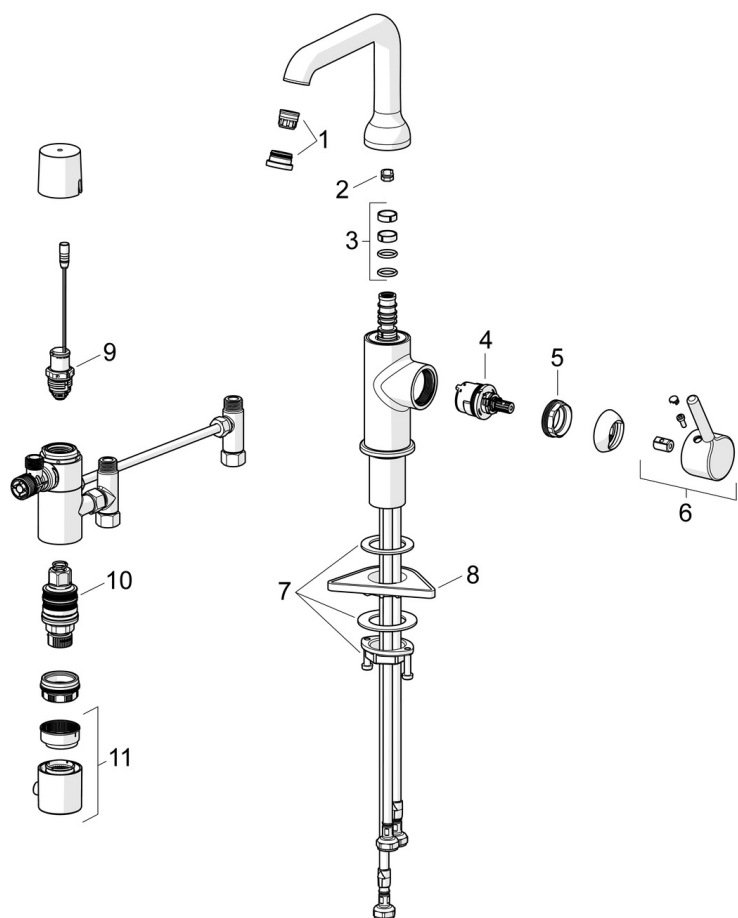

RESERVDELAR

SP2615FH-33

	Namn	Kod	RSK
01	Strålsamlare och nyckel, PCA 1.5 gpm Matt svart	1012273V-33	8280061
02	Begränsare för utloppspip, 120°	159670/10	8347866
03	Tätningsserie för utloppspip	198287V	8446425
04	Reglerinsats, 3.0	1014428V	8387010
05	Fästmutter, M34x1.5, SW30	1012133V	8387014
06	Spak Matt svart	1001748V-33	8387189
07	Monteringssats	602629V	
08	Stödskiva, 100x60mm	158825	8347884
09	Pilotventil, 3 V	601884V-F	8394063
10	Termostat/reglerkassett	178780V	8592310
11	Temperaturratt Krom	602062V	8397000