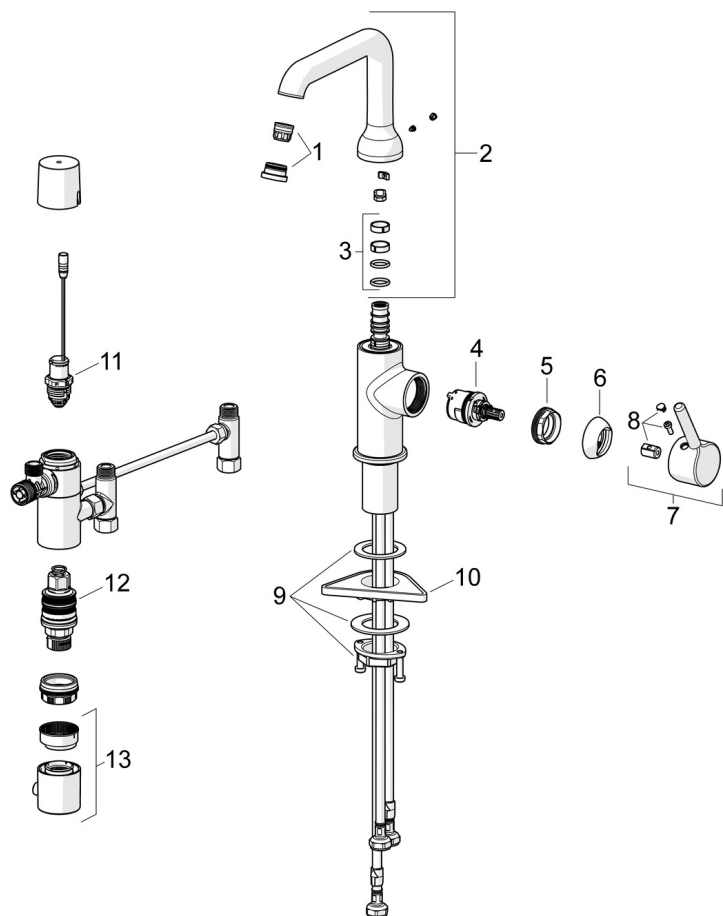

RESERVDLAR

SP2615FH

	Namn	Kod	RSK
01	Strålsamlare och nyckel, PCA 5.7 l/min Krom	1012273V	8280003
02	Hög utloppspip Krom	1012339V	8441002
03	Tätningsserie för utloppspip	198287V	8446425
04	Reglerinsats, 3.0	1014428V	8387010
05	Fästmutter, M34x1.5, SW30	1012133V	8387014
06	Skyddskåpa Krom	1012132V	8387012
07	Spak Krom	1001748V	8387015
08	Täckbricka Krom	1012105V	8387013
09	Monteringsatts	602629V	
10	Stödskiva, 100x60mm	158825	8347884
11	Pilotventil, 3 V	601884V-F	8394063
12	Termostat/reglerkassett	178780V	8592310
13	Temperaturratt Krom	602062V	8397000