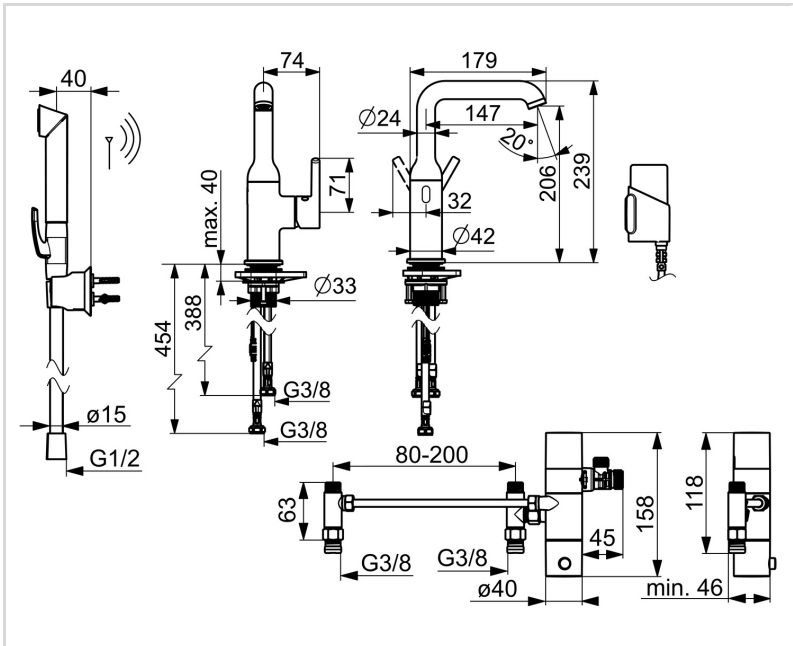

RED

EPD

S-P-07818

ILGTSPĒJA

EPD module A1-A3 (kg CO2 eq.)	16,51
EPD module A4 (kg CO2 eq.)	0,45
EPD module B7 (kg CO2 eq.)	930,00
EPD module C2 (kg CO2 eq.)	0,03
EPD module C3 (kg CO2 eq.)	0,03
EPD module C4 (kg CO2 eq.)	0,59
EPD module D (kg CO2 eq.)	-11,15