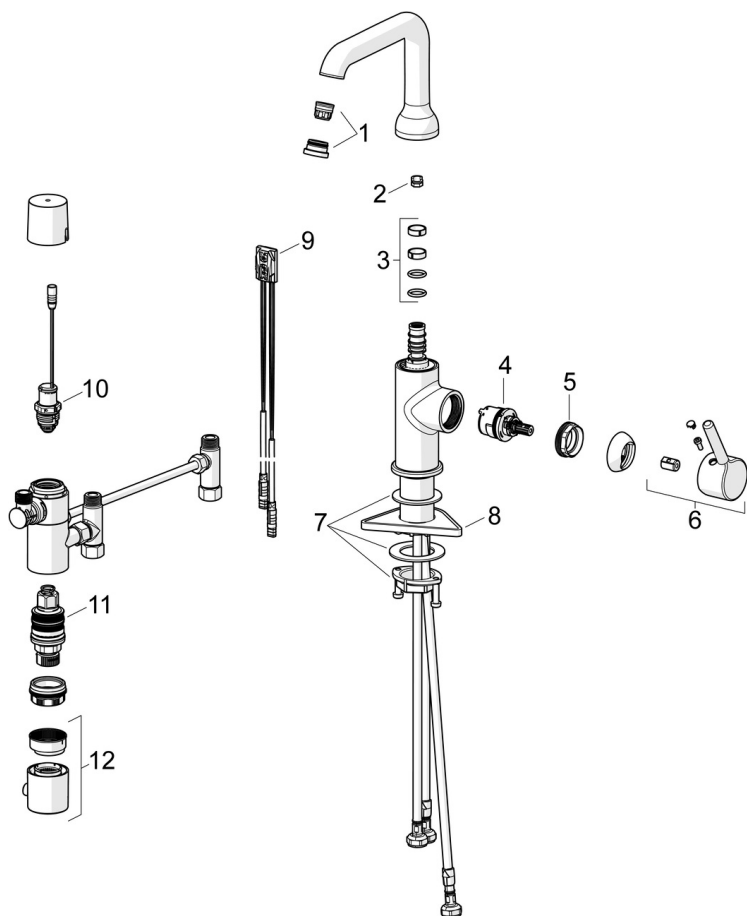

RED

EPD

S-P-07818

ILGTSPĒJA

EPD module A1-A3 (kg CO2 eq.)	16,51
EPD module A4 (kg CO2 eq.)	0,45
EPD module B7 (kg CO2 eq.)	930,00
EPD module C2 (kg CO2 eq.)	0,03
EPD module C3 (kg CO2 eq.)	0,03
EPD module C4 (kg CO2 eq.)	0,59
EPD module D (kg CO2 eq.)	-11,15

REZERVES DAĻAS

SP2617FHZ-33

	Nosaukums	Kods
01	Aerators ar atslēgu, PCA 1.5 gpm Matēta melna	1012273V-33
02	Iztekas pagrieziena ierobežotājs, 120°	159670/10
03	Iztekas blīvgredzenu komplekts	198287V
04	Kasete, 3.0	1014428V
05	Uzgrieznis, M34x1.5, SW30	1012133V
06	Rokturis Matēta melna	1001748V-33
07	Stiprinājuma komplekts	602629V
08	Atbalsta plāksne, 100x60mm	158825
09	Sensors, 3/9 V, Bluetooth	1014212V
10	Magnētiskais vārsts, 3 V	601884V-F
11	Termostata kasete	178780V
12	Temperatūras kontroles rokturis Hroms	602062V
N.I.	Elektrobarošana, (2x) 1.5 V AA Lithium	600599V