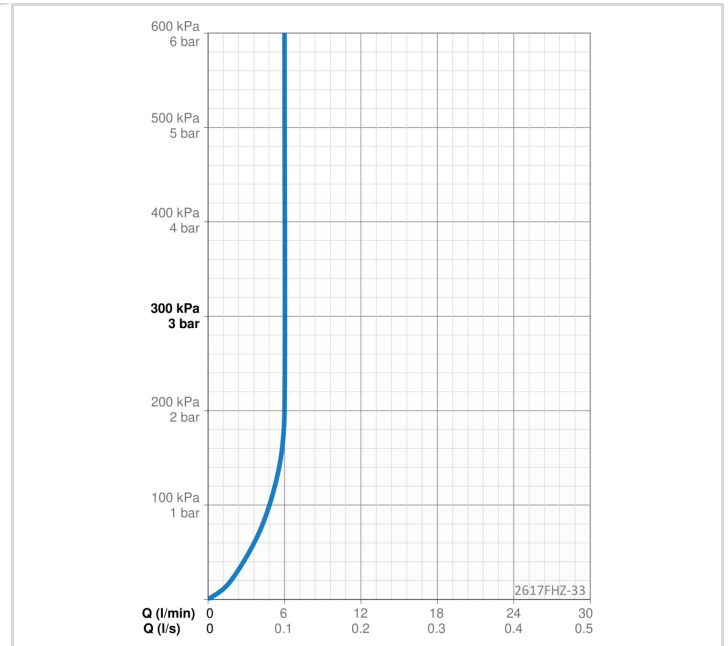

RED

EPD

S-P-07818

ILGTSPĒJA

EPD module A1-A3 (kg CO2 eq.)	16,51
EPD module A4 (kg CO2 eq.)	0,45
EPD module B7 (kg CO2 eq.)	930,00
EPD module C2 (kg CO2 eq.)	0,03
EPD module C3 (kg CO2 eq.)	0,03
EPD module C4 (kg CO2 eq.)	0,59
EPD module D (kg CO2 eq.)	-11,15