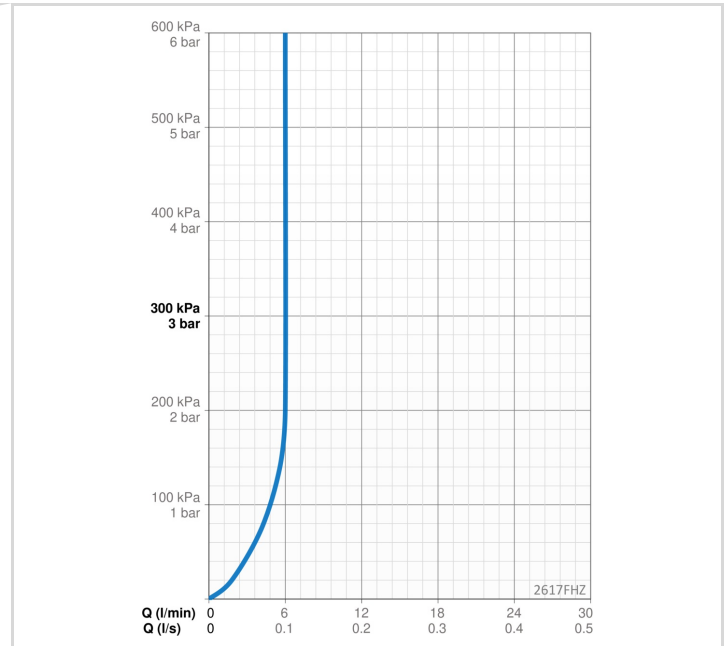

ILGTSPĒJA

EPD module A1-A3 (kg CO2 eq.)	16,47
EPD module A4 (kg CO2 eq.)	0,45
EPD module B7 (kg CO2 eq.)	930,00
EPD module C2 (kg CO2 eq.)	0,03
EPD module C3 (kg CO2 eq.)	0,03
EPD module C4 (kg CO2 eq.)	0,59
EPD module D (kg CO2 eq.)	-11,12