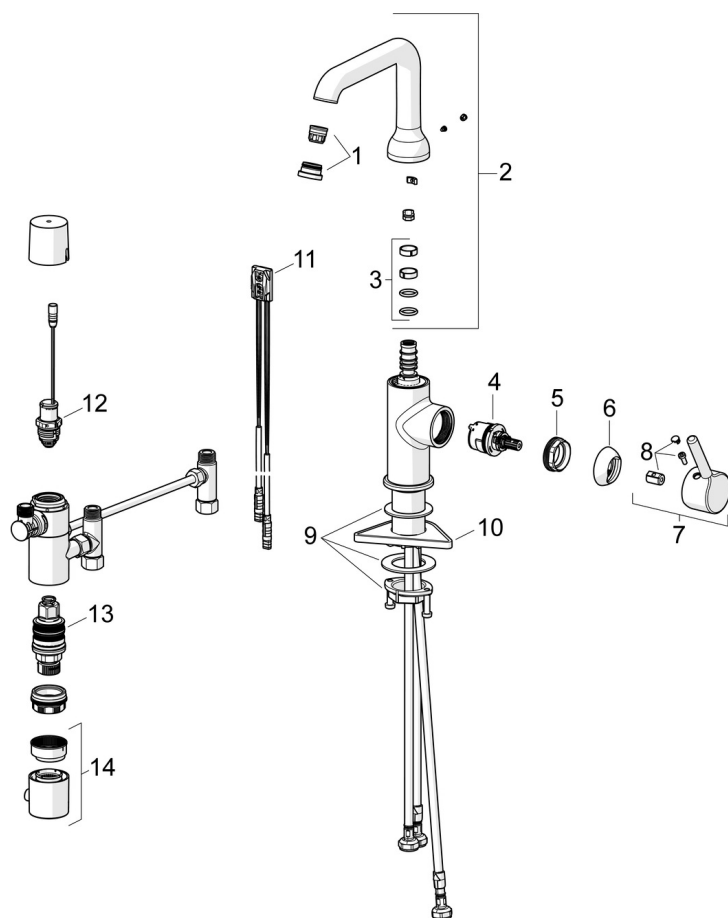

REZERVES DAĻAS

SP2617FHZ

	Nosaukums	Kods
01	Aerators ar atslēgu, PCA 5.7 l/min Hroms	1012273V
02	Izteka Hroms	1012339V
03	Iztekas blīvgredzenu komplekts	198287V
04	Kasete, 3.0	1014428V
05	Uzgrieznis, M34x1.5, SW30	1012133V
06	Slēgbļodiņa Hroms	1012132V
07	Rokturis Hroms	1001748V
08	Dekoratīvā plāksnīte Hroms	1012105V
09	Stiprinājuma komplekts	602629V
10	Atbalsta plāksne, 100x60mm	158825
11	Sensors, 3/9 V, Bluetooth	1014212V
12	Magnētiskais vārsts, 3 V	601884V-F
13	Termostata kasete	178780V
14	Temperatūras kontroles rokturis Hroms	602062V
N.I.	Elektrobarošana, (2x) 1.5 V AA Lithium	600599V