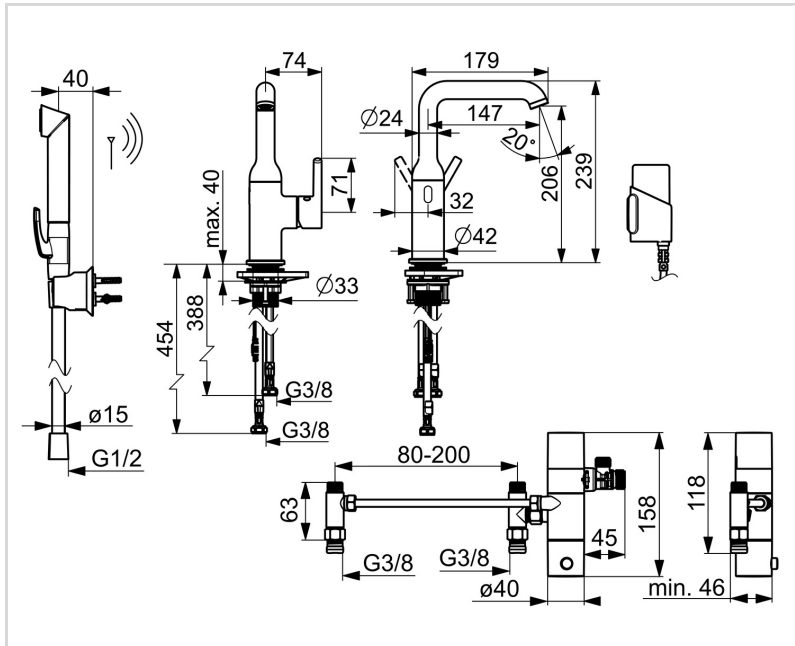

ILGTSPĒJA

EPD module A1-A3 (kg CO2 eq.)	16,47
EPD module A4 (kg CO2 eq.)	0,45
EPD module B7 (kg CO2 eq.)	930,00
EPD module C2 (kg CO2 eq.)	0,03
EPD module C3 (kg CO2 eq.)	0,03
EPD module C4 (kg CO2 eq.)	0,59
EPD module D (kg CO2 eq.)	-11,12