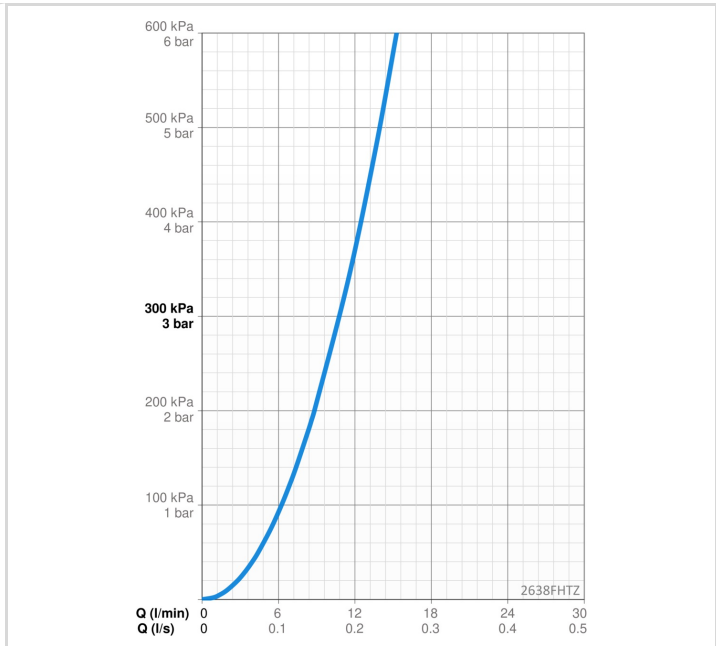

VASTUULLISUUS

EPD module A1-A3 (kg CO2 eq.)	23,59
EPD module A4 (kg CO2 eq.)	0,64
EPD module B7 (kg CO2 eq.)	2127,60
EPD module C2 (kg CO2 eq.)	0,03
EPD module C3 (kg CO2 eq.)	0,03
EPD module C4 (kg CO2 eq.)	0,60
EPD module D (kg CO2 eq.)	-11,43