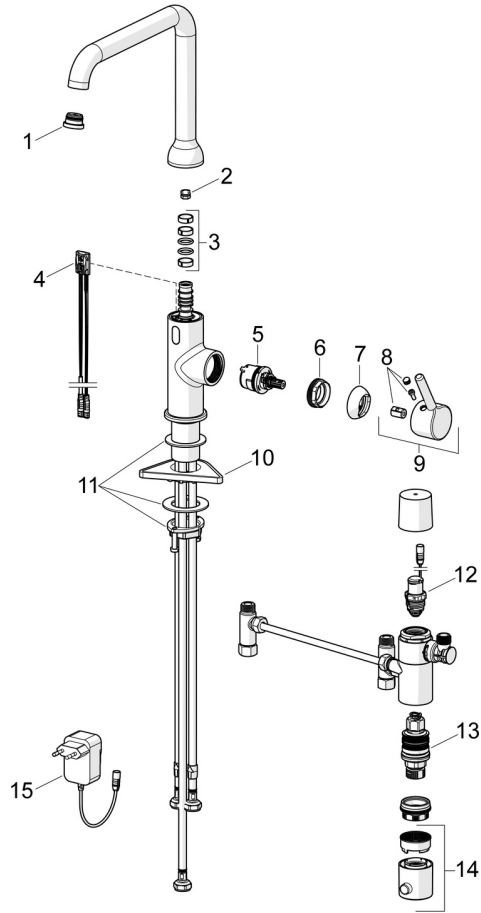

TEKNISET TIEDOT

VIRTAAMATIEDOT

Virtaama 300 kPa	0.18 l/s
Painehäviö virtaamalla (0.2 l/s)	375 kPa

TEKNISET OMINAISUUDET

Lämmin vesi	max. +70°C
Käyttöpaine	50 - 1000 kPa
Liitännäkoko	G3/8
Ulottuma	255 mm
Takaisinimetusuojaus (EN1717)	EB
Materiaali	Messinki

SP2638FHTZ

	Nimi	Koodi	LVI
01	Poresuutin ja avain, Cascade SLC TJ V Kromi	1014808V	
02	Juoksuputken rajoitin, 60°/0°	159667/10	6420169
02	Juoksuputken rajoitin, 60°/0°	159667V	6420240
02	Juoksuputken rajoitin, 120°	159670/10	6420287
03	Juoksuputken tiivistesarja	1001098V	6510210
04	Sensori, 3/9 V, Bluetooth	1014212V	6420774
05	Säätöosa, 3.0	1014428V	6420771
06	Kiristysmutteri, M34x1.5, SW30	1012133V	6420776
07	Suojakuppi Kromi	1012132V	6420773
08	Merkkinasta Kromi	1012105V	6420775
09	Käyttövipu Kromi	1001748V	6420777
10	Tukilevy, 100x60mm	158825	6420134
11	Kiinnityssarja	602629V	6420651
12	Pilottiventtiili, 3 V	601884V-F	6420432
13	Termostaattinen säätöosa	178780V	6421004
14	Lämmönsäätökahva Kromi	602062V	6420764
15	Virtalähde, 230/9 V, 550 mA	199550	6420575