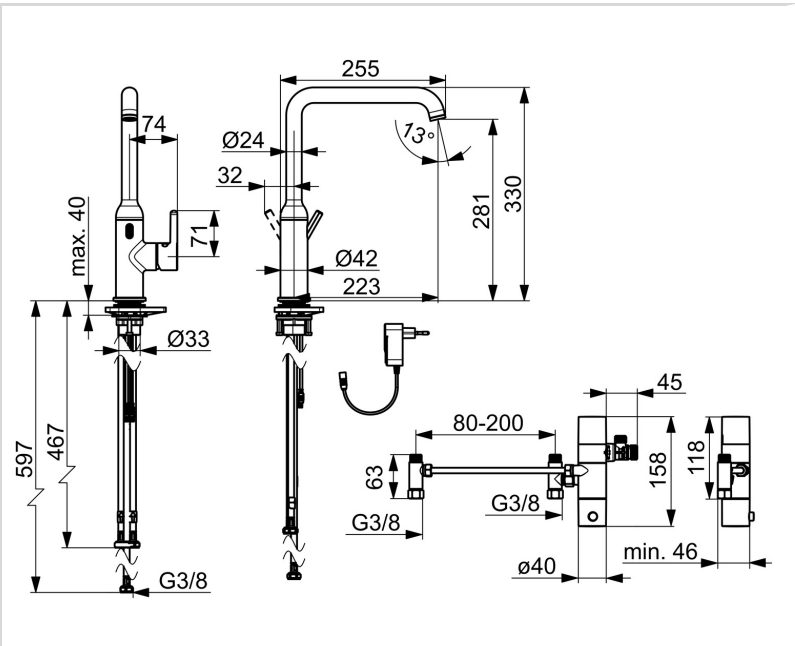

HYVÄKSYNNÄT JA DEKLARAATIOT

KIWA SE	1628
Declaration of conformity	RED
EPD	S-P-07817

VASTUULLISUUS

EPD module A1-A3 (kg CO2 eq.)	23,59
EPD module A4 (kg CO2 eq.)	0,64
EPD module B7 (kg CO2 eq.)	2127,60
EPD module C2 (kg CO2 eq.)	0,03
EPD module C3 (kg CO2 eq.)	0,03
EPD module C4 (kg CO2 eq.)	0,60
EPD module D (kg CO2 eq.)	-11,43