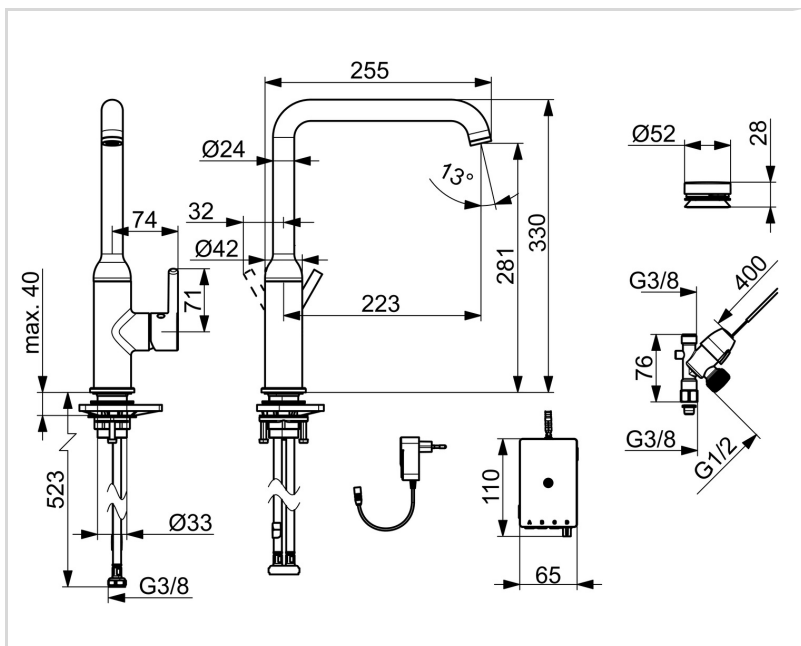

VARAOSAT

SP2639FH-33

	Nimi	Koodi	LVI
01	Poresuutin ja avain, Cascade SLC TJ A Mattamusta	1014808V-33	
02	Juoksuputken rajoitin, 60°/0°	159667/10	6420169
02	Juoksuputken rajoitin, 60°/0°	159667V	6420240
02	Juoksuputken rajoitin, 120°	159670/10	6420287
03	Juoksuputken tiivistesarja	1001098V	6510210
04	Säätöosa, 3.0	1014428V	6420771
05	Kiristysmutteri, M34x1.5, SW30	1012133V	6420776
06	Käyttövipu Mattamusta	1001748V-33	
07	Tukilevy, 100x60mm	158825	6420134
08	Kiinnityssarja	602629V	6420651
09	Ohjausyksikkö, 9 V, Bluetooth	1015438V	
10	Paristo, CR2450 3 V Lithium	601468V	6420375
11	Pilottiventtiili, 3 V	601884V-F	6420432
12	Magneettiventtiilin kalvo	1006500V	6420750
13	Tiiviste, 18.5/12x2 EPD	438025/10	6420692
14	Roskasiivilät	199257/2	6420722
15	Virtalähde, 230/9 V, 550 mA	199550	6420575