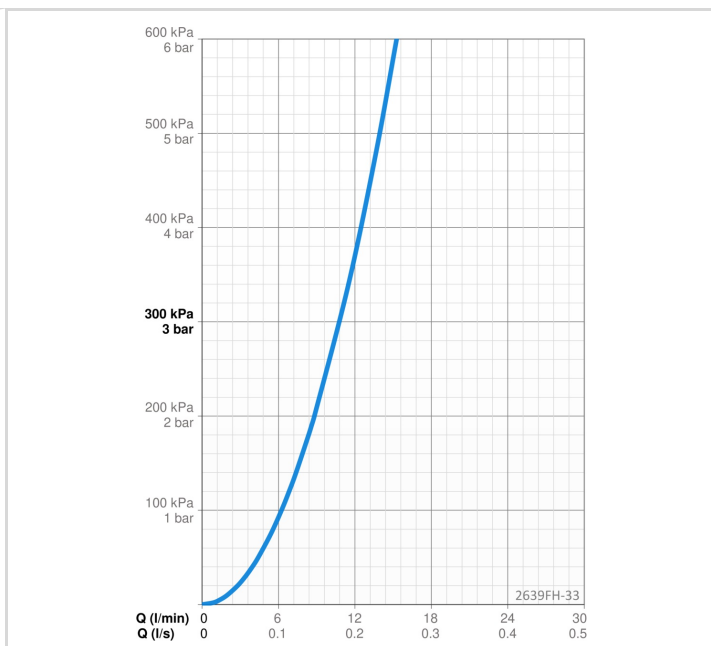

VARAOSAT

SP2639FH-33

	Nimi	Koodi	LVI
01	Poresuutin ja avain, Cascade SLC TJ A Mattamusta	1014808V-33	
02	Juoksuputken rajoitin, 60°/0°	159667/10	6420169
02	Juoksuputken rajoitin, 60°/0°	159667V	6420240
02	Juoksuputken rajoitin, 120°	159670/10	6420287
03	Juoksuputken tiivistesarja	1001098V	6510210
04	Säätöosa, 3.0	1014428V	6420771
05	Kiristysmutteri, M34x1.5, SW30	1012133V	6420776
06	Käyttövipu Mattamusta	1001748V-33	
07	Tukilevy, 100x60mm	158825	6420134
08	Kiinnityssarja	602629V	6420651
09	Ohjausyksikkö, 9 V, Bluetooth	1015438V	
10	Paristo, CR2450 3 V Lithium	601468V	6420375
11	Pilottiventtiili, 3 V	601884V-F	6420432
12	Magneettiventtiilin kalvo	1006500V	6420750
13	Tiiviste, 18.5/12x2 EPD	438025/10	6420692
14	Roskasiivilät	199257/2	6420722
15	Virtalähde, 230/9 V, 550 mA	199550	6420575