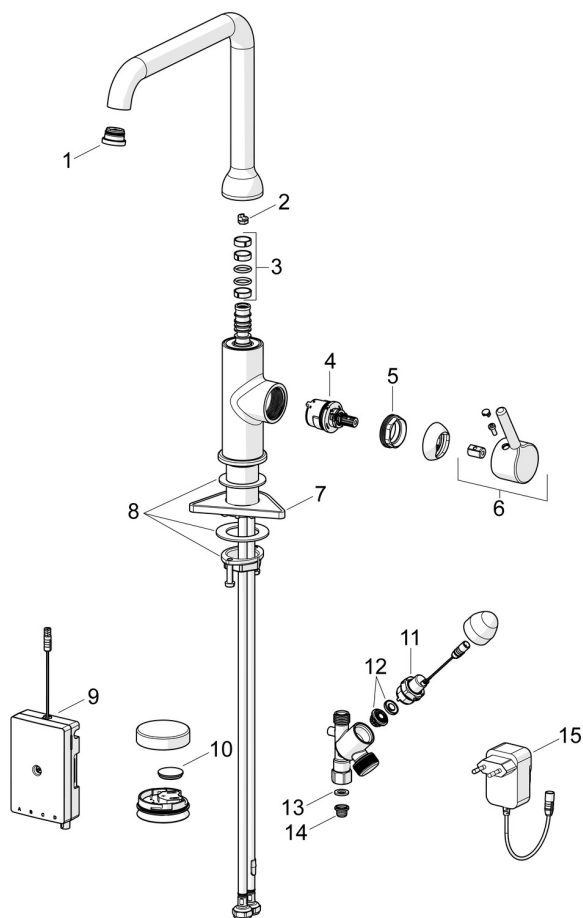

2639FH-33 ORAS OPTIMA STYLE KEITTIÖHANA, JOSSA PESUKONEVENTTIILI, 9 V

SIVUVIVULLINEN, PISTOTULPPAMUUNTAJA, PESUKONEVENTTIILI, BLUETOOTH®

EAN: 6414150102219 static.oras.com/2639FH-33

- Tasoasennus
- Mattamusta
- Kääntyvä juoksuputki
- Vakiooporesuutin
- Älykäs pesukoneventtiili
- Yksi käyttövipu/kahva, Puikkomainen vipu, Kuuma/Kylmä symbolit
- Lämpötilan ja virtaaman rajoitusmahdollisuus
- Ø 30 mm säätöosa
- Magneettiventtiili, Sisältää virtalähteen
- Joustavat kytkentäputket
- Sinkinkadonkestävää messinkiä

OHJELMISTOASETUKSET

Pesukoneventtiilin aukioloaika	4 h / 12 h
--------------------------------	------------

ELEKTRONIIKAN TIEDOT

Sähköliitäntä	230 / 9 V
Paristo	CR 2450 3 V
Bluetooth versio	5.x (D060577)

HYVÄKSYNNÄT JA DEKLARAATIOT

KIWA SE	1607
Declaration of conformity	RED
EPD	S-P-06396

VASTUULLISUUS

EPD module A1-A3 (kg CO2 eq.)	14,07
EPD module A4 (kg CO2 eq.)	0,28
EPD module B7 (kg CO2 eq.)	4255,20
EPD module C2 (kg CO2 eq.)	0,02
EPD module C3 (kg CO2 eq.)	0,02
EPD module C4 (kg CO2 eq.)	0,43
EPD module D (kg CO2 eq.)	-7,96

VARAOSAT

SP2639FH-33

	Nimi	Koodi	LVI
01	Poresuutin ja avain, Cascade SLC TJ A Mattamusta	1014808V-33	
02	Juoksuputken rajoitin, 60°/0°	159667/10	6420169
02	Juoksuputken rajoitin, 60°/0°	159667V	6420240
02	Juoksuputken rajoitin, 120°	159670/10	6420287
03	Juoksuputken tiivistesarja	1001098V	6510210
04	Säätöosa, 3.0	1014428V	6420771
05	Kiristysmutteri, M34x1.5, SW30	1012133V	6420776
06	Käyttövipu Mattamusta	1001748V-33	
07	Tukilevy, 100x60mm	158825	6420134
08	Kiinnityssarja	602629V	6420651
09	Ohjausyksikkö, 9 V, Bluetooth	1015438V	
10	Paristo, CR2450 3 V Lithium	601468V	6420375
11	Pilottiventtiili, 3 V	601884V-F	6420432
12	Magneettiventtiilin kalvo	1006500V	6420750
13	Tiiviste, 18.5/12x2 EPD	438025/10	6420692
14	Roskasiivilät	199257/2	6420722
15	Virtalähde, 230/9 V, 550 mA	199550	6420575