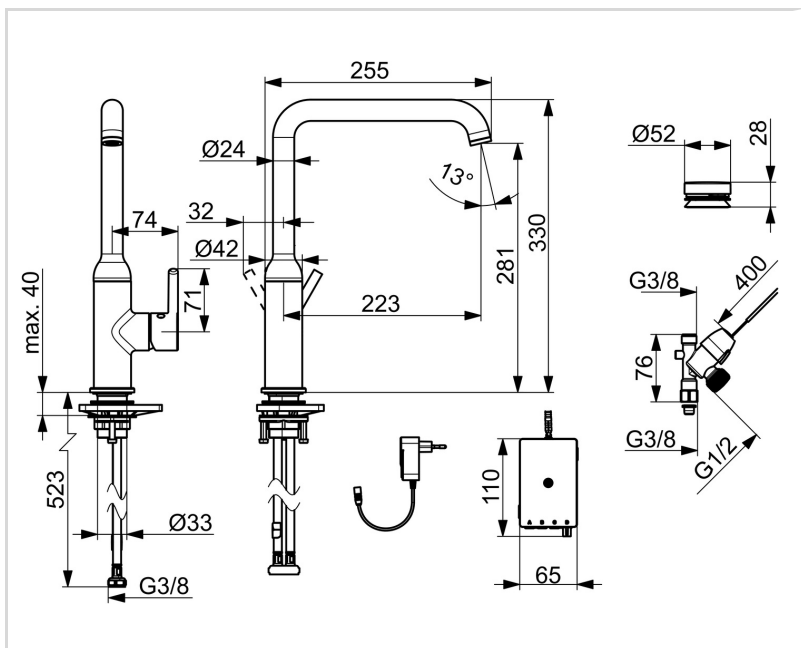

MÄÄRÄYKSET

EU Direktiivit	CE Radio Equipment Directive 2014/53/EU , Low Voltage Directive 2014/35/EU , EMC Directive 2014/30/EU , RoHS Directive 2011/65/EU
EN standardi	ETSI EN 301 489-1 V1.9.2 , ETSI EN 300 328 v2.2.2, EN 18031-1, EN 61000-6-1:2007 , EN 61000-6-3:2007+A1:2011+AC:2012 , EN 60335-1:2012+A11+A13+A14+A15:2021, Part 19.11.4
Ääniluokka	II (ISO 3822)
Suojausluokka	IP 54 / transformer IP 20

HYVÄKSYNNÄT JA DEKLARAATIOT

KIWA SE	1607
Declaration of conformity	RED
EPD	S-P-06396

VASTUULLISUUS

EPD module A1-A3 (kg CO2 eq.)	14,12
EPD module A4 (kg CO2 eq.)	0,28
EPD module B7 (kg CO2 eq.)	4255,20
EPD module C2 (kg CO2 eq.)	0,02
EPD module C3 (kg CO2 eq.)	0,02
EPD module C4 (kg CO2 eq.)	0,43
EPD module D (kg CO2 eq.)	-7,98