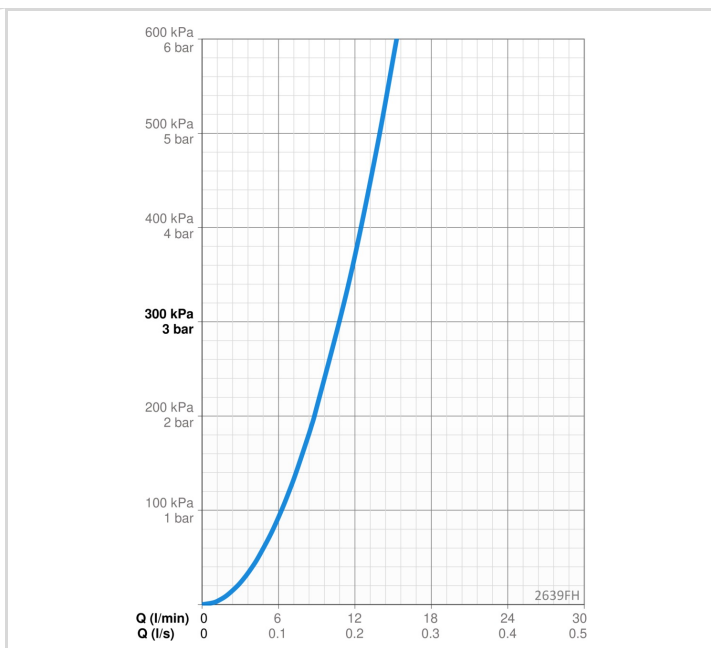

VARAOSAT

SP2639FH

	Nimi	Koodi	LVI
01	Poresuutin ja avain, Cascade SLC TJ V Kromi	1014808V	
02	Juoksuputken rajoitin, 60°/0°	159667/10	6420169
02	Juoksuputken rajoitin, 60°/0°	159667V	6420240
02	Juoksuputken rajoitin, 120°	159670/10	6420287
03	Juoksuputken tiivistesarja	1001098V	6510210
04	Säätöosa, 3.0	1014428V	6420771
05	Kiristysmutteri, M34x1.5, SW30	1012133V	6420776
06	Suojakuppi Kromi	1012132V	6420773
07	Merkkinasta Kromi	1012105V	6420775
08	Käyttövipu Kromi	1001748V	6420777
09	Tukilevy, 100x60mm	158825	6420134
10	Kiinnityssarja	602629V	6420651
11	Ohjausyksikkö, 9 V, Bluetooth	1015438V	
12	Paristo, CR2450 3 V Lithium	601468V	6420375
13	Pilottiventtiili, 3 V	601884V-F	6420432
14	Magneettiventtiilin kalvo	1006500V	6420750
15	Tiiviste, 18.5/12x2 EPD	438025/10	6420692
16	Roskasiivilät	199257/2	6420722
17	Virtalähde, 230/9 V, 550 mA	199550	6420575