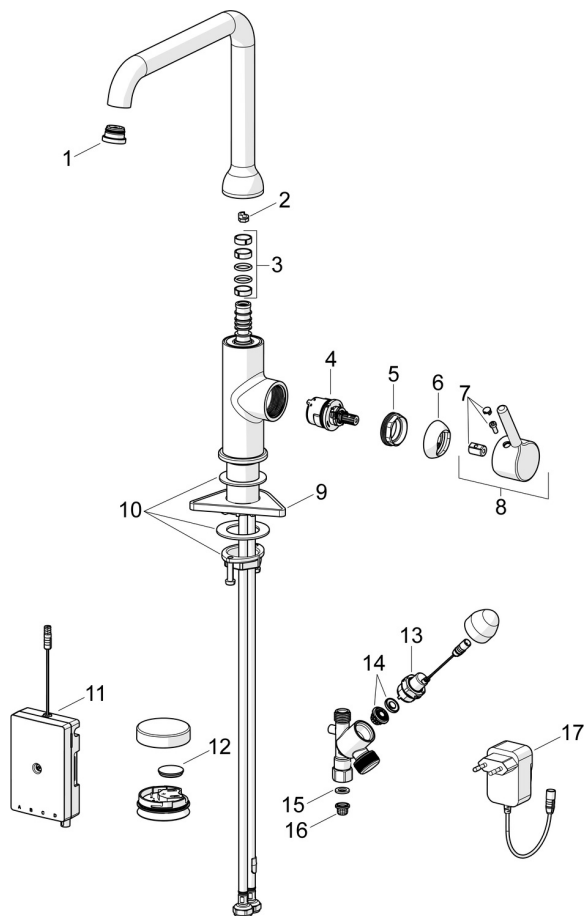

2639FH ORAS OPTIMA STYLE KEITTIÖHANA, JOSSA PESUKONEVENTTIILI, 9 V

SIVUVIVULLINEN, PISTOTULPPAMUUNTAJA, PESUKONEVENTTIILI, BLUETOOTH®

EAN: 6414150102196 static.oras.com/2639FH

- Tasoasennus
- Kromi
- Kääntyvä juoksuputki
- Vakiooporesuutin
- Älykäs pesukoneventtiili
- Yksi käyttövipu/kahva, Puikkomainen vipu, Kuuma/Kylmä symbolit
- Lämpötilan ja virtaaman rajoitusmahdollisuus
- ø 30 mm säätöosa
- Magneettiventtiili, Sisältää virtalähteen
- Joustavat kytkentäputket
- Sinkinkadonkestävää messinkiä

OHJELMISTOASETUKSET

Pesukoneventtiilin aukioloaika	4 h / 12 h
--------------------------------	------------

ELEKTRONIIKAN TIEDOT

Sähköliitäntä	230 / 9 V
Paristo	CR 2450 3 V
Bluetooth versio	5.x (D060577)

HYVÄKSYNNÄT JA DEKLARAATIOT

KIWA SE	1607
Declaration of conformity	RED
EPD	S-P-06396

VASTUULLISUUS

EPD module A1-A3 (kg CO2 eq.)	14,12
EPD module A4 (kg CO2 eq.)	0,28
EPD module B7 (kg CO2 eq.)	4255,20
EPD module C2 (kg CO2 eq.)	0,02
EPD module C3 (kg CO2 eq.)	0,02
EPD module C4 (kg CO2 eq.)	0,43
EPD module D (kg CO2 eq.)	-7,98

VARAOSAT

SP2639FH

	Nimi	Koodi	LVI
01	Poresuutin ja avain, Cascade SLC TJ V Kromi	1014808V	
02	Juoksuputken rajoitin, 60°/0°	159667/10	6420169
02	Juoksuputken rajoitin, 60°/0°	159667V	6420240
02	Juoksuputken rajoitin, 120°	159670/10	6420287
03	Juoksuputken tiivistesarja	1001098V	6510210
04	Säätöosa, 3.0	1014428V	6420771
05	Kiristysmutteri, M34x1.5, SW30	1012133V	6420776
06	Suojakuppi Kromi	1012132V	6420773
07	Merkkinasta Kromi	1012105V	6420775
08	Käyttövipu Kromi	1001748V	6420777
09	Tukilevy, 100x60mm	158825	6420134
10	Kiinnityssarja	602629V	6420651
11	Ohjausyksikkö, 9 V, Bluetooth	1015438V	
12	Paristo, CR2450 3 V Lithium	601468V	6420375
13	Pilottiventtiili, 3 V	601884V-F	6420432
14	Magneettiventtiilin kalvo	1006500V	6420750
15	Tiiviste, 18.5/12x2 EPD	438025/10	6420692
16	Roskasiivilät	199257/2	6420722
17	Virtalähde, 230/9 V, 550 mA	199550	6420575