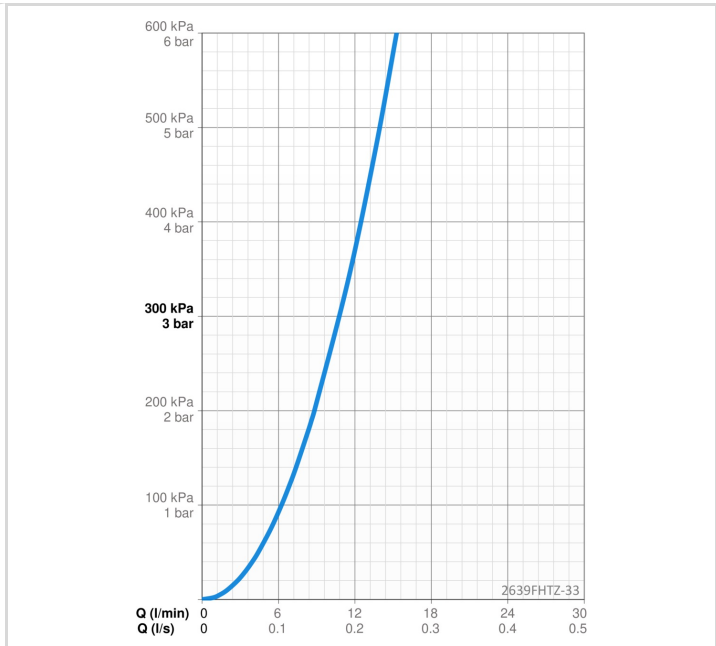

VASTUULLISUUS

EPD module A1-A3 (kg CO2 eq.)	26,95
EPD module A4 (kg CO2 eq.)	0,73
EPD module B7 (kg CO2 eq.)	2127,60
EPD module C2 (kg CO2 eq.)	0,03
EPD module C3 (kg CO2 eq.)	0,04
EPD module C4 (kg CO2 eq.)	0,69
EPD module D (kg CO2 eq.)	-13,07