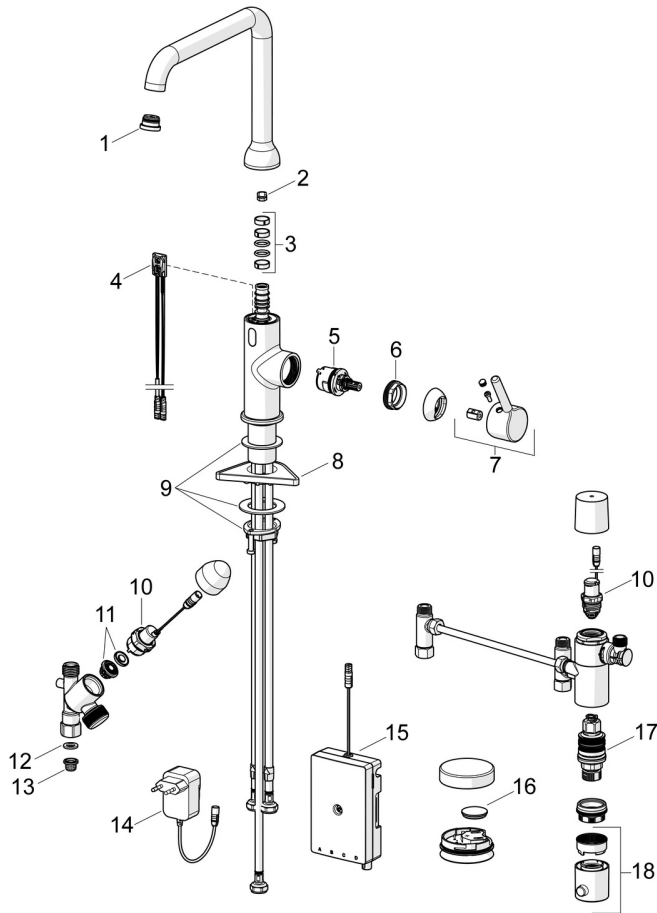

SP2639FHTZ-33

	Nimi	Koodi	LVI
01	Poresuutin ja avain, Cascade SLC TJ A Mattamusta	1014808V-33	
02	Juoksuputken rajoitin, 60°/0°	159667/10	6420169
02	Juoksuputken rajoitin, 60°/0°	159667V	6420240
02	Juoksuputken rajoitin, 120°	159670/10	6420287
03	Juoksuputken tiivistesarja	1001098V	6510210
04	Sensori, 3/9 V, Bluetooth	1014212V	6420774
05	Säätöosa, 3.0	1014428V	6420771
06	Kiristysmutteri, M34x1.5, SW30	1012133V	6420776
07	Käyttövipu Mattamusta	1001748V-33	
08	Tukilevy, 100x60mm	158825	6420134
09	Kiinnityssarja	602629V	6420651
10	Pilottiventtiili, 3 V	601884V-F	6420432
11	Magneettiventtiilin kalvo	1006500V	6420750
12	Tiiviste, 18.5/12x2 EPD	438025/10	6420692
13	Roskasiivilät	199257/2	6420722
14	Virtalähde, 230/9 V, 550 mA	199550	6420575
15	Ohjausyksikkö, 9 V, Bluetooth	1015438V	
16	Paristo, CR2450 3 V Lithium	601468V	6420375
17	Termostaattinen säätöosa	178780V	6421004
18	Lämmönsäätökahva Kromi	602062V	6420764