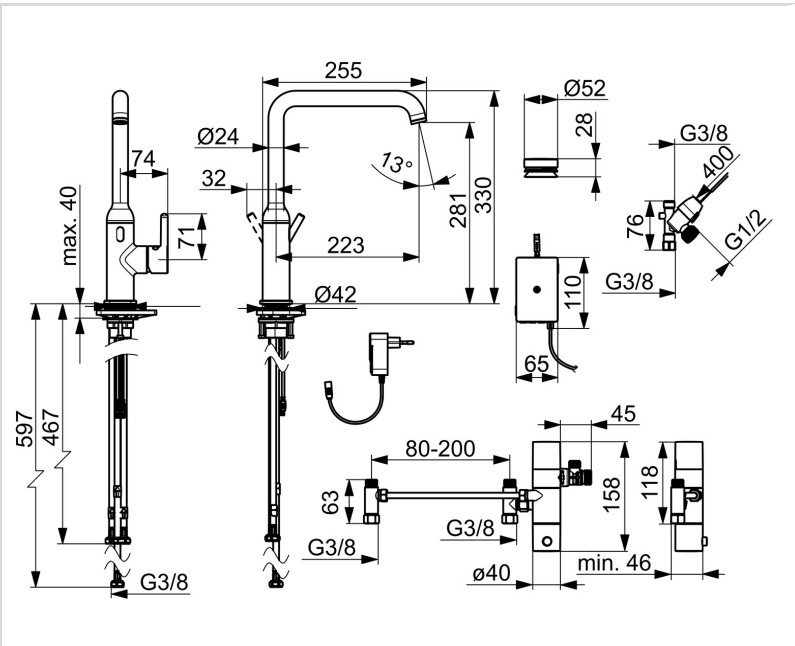

VASTUULLISUUS

EPD module A1-A3 (kg CO2 eq.)	26,95
EPD module A4 (kg CO2 eq.)	0,73
EPD module B7 (kg CO2 eq.)	2127,60
EPD module C2 (kg CO2 eq.)	0,03
EPD module C3 (kg CO2 eq.)	0,04
EPD module C4 (kg CO2 eq.)	0,69
EPD module D (kg CO2 eq.)	-13,07