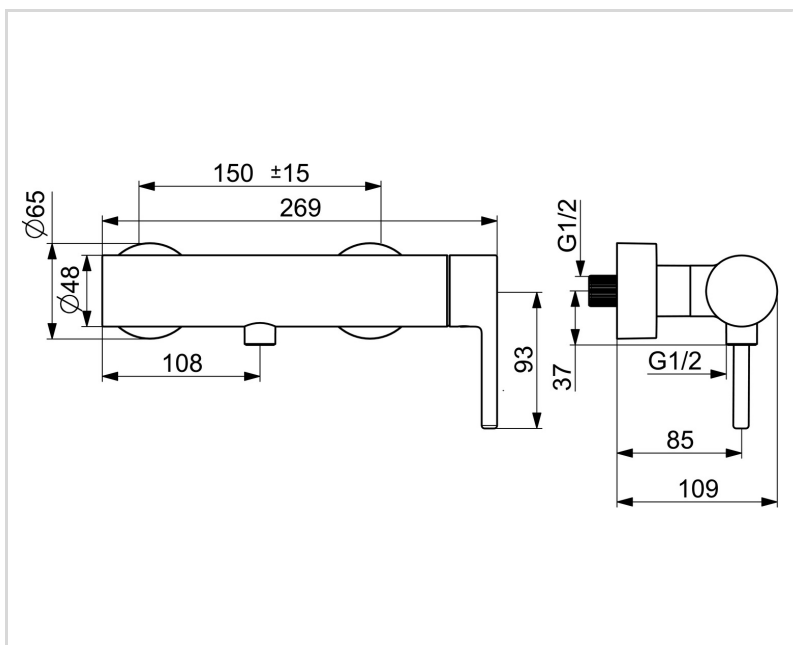

GODKENDELSE OG ERKLÆRINGER

Declaration of conformity **DoC**