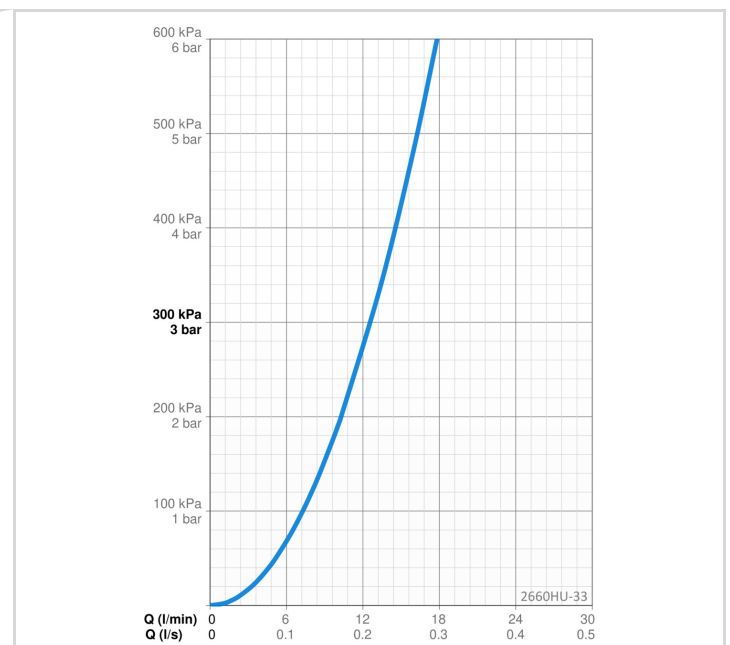

GODKENDELSE OG ERKLÆRINGER

Declaration of conformity **DoC**