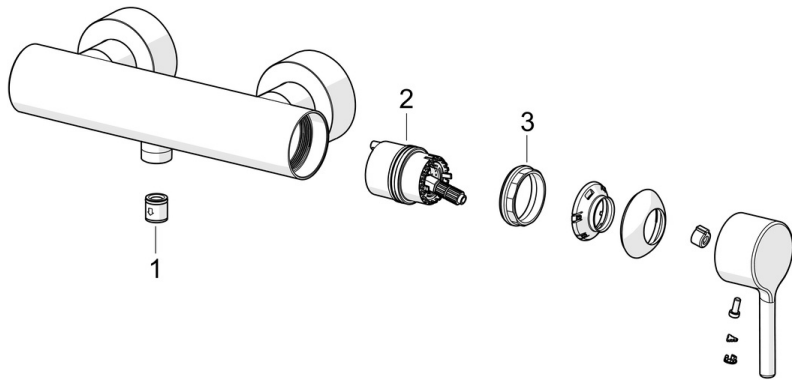

RESERVEDELE

SP2660HU-CLR

	Navn	Kode	VVS
01	Kontraventil	601989V	745131648
02	Komplet indmad	1003691V	745135050
03	Møtrik, M42x1.5, SW 38	158726	745131435