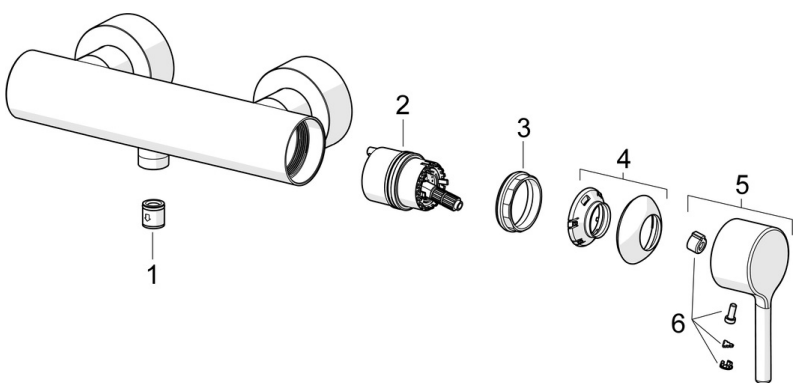

RESERVEDELE

SP2660HU

	Navn	Kode	VVS
01	Kontraventil	601989V	745131648
02	Komplet indmad	1003691V	745135050
03	Møtrik, M42x1.5, SW 38	158726	745131435
04	Dækkappe Forkromet	1001740V	745135154
05	Greb Forkromet	1011901V	
06	Mærkeknapper	1002323V	745135149