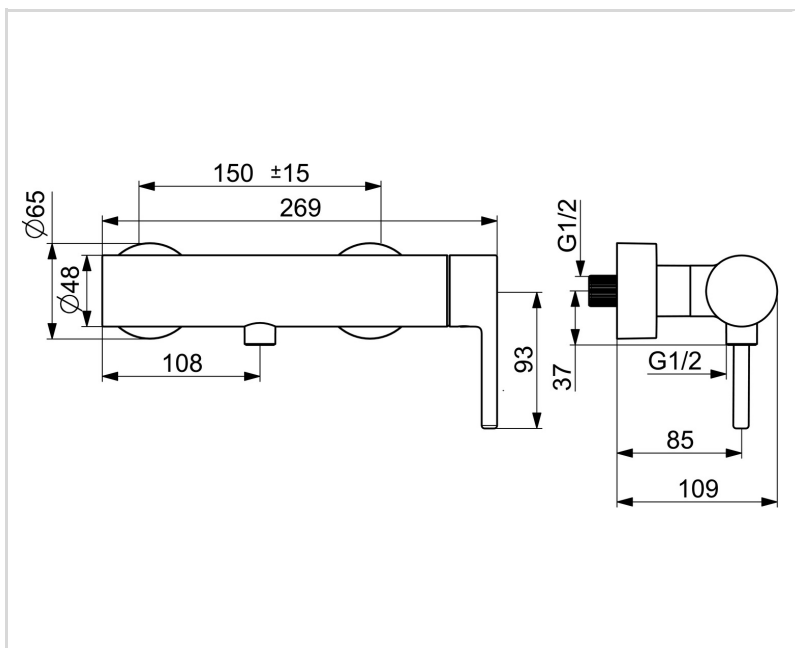

Elegant designet Rosetta til god installationsdækning
 Høj kvalitet
 Slankt design
 Fremstillet i Europa

Brusearmatur - passer perfekt til ethvert badeværelse"

- Vægmonteret
- Forkromet
- Étgreb, Pin greb, Varmt/Koldt symboler
- Mulighed for begrænsning af max. temperatur og vandmængde, Justerbar varmtvandsstop (kan eftermonteres)
- ø 40 mm keramisk indsats til mængde- og temperaturregulering, Kontraventil(er)
- Excenterforskruning(er), Dækplade(r)
- DZR messing

TEKNISKE DATA

FLOW ATTRIBUTTER

Vandmængde ved 300 kPa **0.21 l/s**

TEKNISKE EGENSKABER

Varmtvandsforsyning **max. +80°C**
 Arbejdstryk **50 - 1000 kPa**
 Tilslutningsstørrelse **G3/4**
 Installationsbredde **150 ± 15 mm**
 Forebyggelse af tilbageløb (EN1717) **EB**
 Materiale **brass**

BESTEMMELSER

EN standard **EN 817**
 Støjklasse **I (ISO 3822)**

GODKENDELSE OG ERKLÆRINGER

Declaration of conformity **DoC**
 EPD **S-P-06397**

BÆREDYGTIGHED

EPD module A1-A3 (kg CO2 eq.) **11,06**
 EPD module A4 (kg CO2 eq.) **0,39**
 EPD module B7 (kg CO2 eq.) **2215,50**
 EPD module C2 (kg CO2 eq.) **0,02**
 EPD module C3 (kg CO2 eq.) **0,02**
 EPD module C4 (kg CO2 eq.) **0,79**
 EPD module D (kg CO2 eq.) **-7,02**