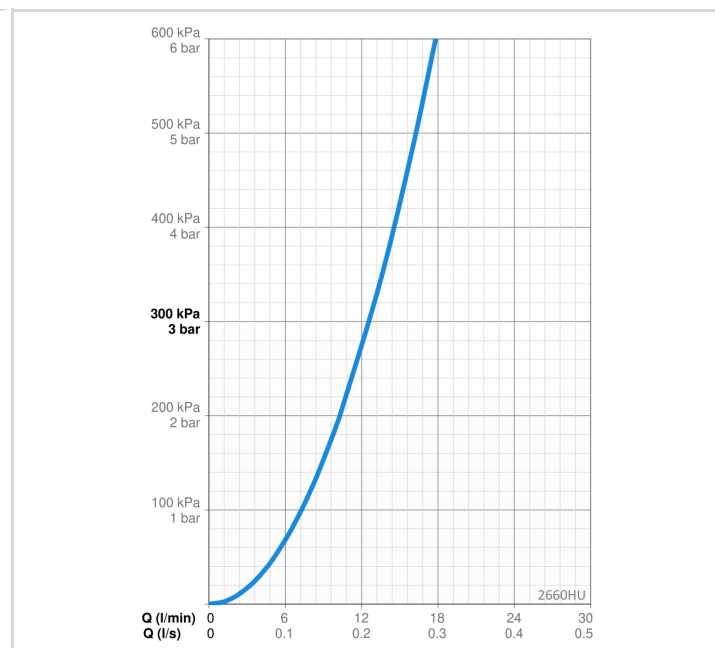

RESERVEDELE

SP2660HU

	Navn	Kode	VVS
01	Kontraventil	601989V	745131648
02	Komplet indmad	1003691V	745135050
03	Møtrik, M42x1.5, SW 38	158726	745131435
04	Dækkappe Forkromet	1001740V	745135154
05	Greb Forkromet	1011901V	
06	Mærkeknapper	1002323V	745135149