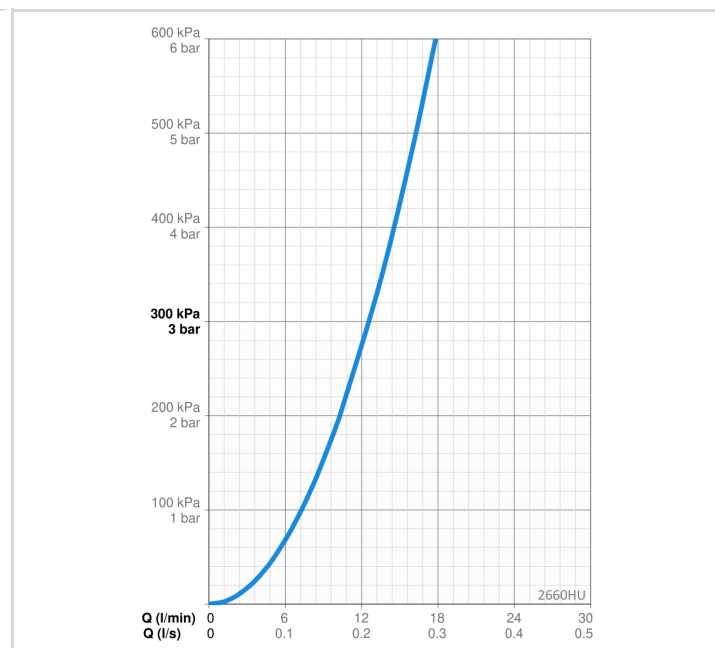

TEHNISKIE DATI

PLŪSMA

Ūdens plūsma pie 300 kPa **0.21 l/s**

TEHNISKĀS ĪPAŠĪBAS

Karstā ūdens piegāde	max. +80°C
Darba spiediens	50 - 1000 kPa
Savienojuma izmērs	G3/4
Iekārtas platums	150 ± 15 mm
Atpakaļplūsmas novēršana (EN1717)	EB
Materiāls	Misiņš

NOTEIKUMI

EN Standarts	EN 817
Trokšņu klase	I (ISO 3822)

APSTIPRINĀJUMU VEIDI

Declaration of conformity	DoC
EPD	S-P-06397

ILGTSPĒJA

EPD module A1-A3 (kg CO2 eq.)	11,06
EPD module A4 (kg CO2 eq.)	0,39
EPD module B7 (kg CO2 eq.)	2215,50
EPD module C2 (kg CO2 eq.)	0,02
EPD module C3 (kg CO2 eq.)	0,02
EPD module C4 (kg CO2 eq.)	0,79
EPD module D (kg CO2 eq.)	-7,02