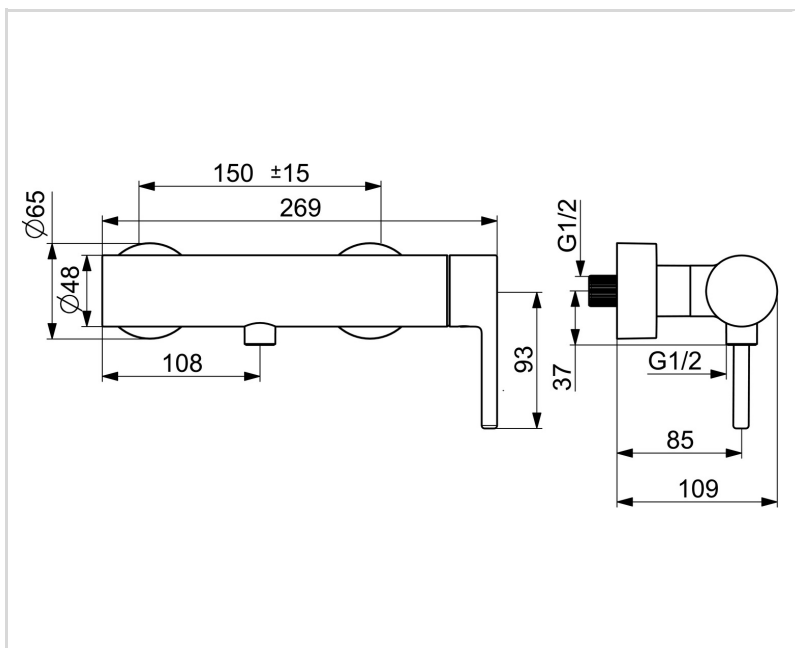

2660HU ORAS OPTIMA STYLE DUŠAS JAUCĒJKRĀNS

NO SĀNA DARBINĀMS

EAN: 6414150099342 static.oras.com/2660HU

- Sienas montāža
- Hroms
- Viensvira / rokturis, Tapveida, Karstā / Aukstā ūdens apzīmējums
- Ūdens temperatūras un maksimālās plūsmas ierobežošanas funkcija, Regulējama karstā ūdens fiksācija
- ø 40 mm keramikas kasete plūsmas un temperatūras regulēšanai, Pretvārsts (-i)
- Ekscentra savienojums (-i), Rozete (-s)
- DZR misiņš

TEHNISKIE DATI

PLŪSMA

Ūdens plūsma pie 300 kPa **0.21 l/s**

TEHNISKĀS ĪPAŠĪBAS

Karstā ūdens piegāde	max. +80°C
Darba spiediens	50 - 1000 kPa
Savienojuma izmērs	G3/4
Iekārtas platums	150 ± 15 mm
Atpakaļplūsmas novēršana (EN1717)	EB
Materiāls	Misiņš

NOTEIKUMI

EN Standarts	EN 817
Trokšņu klase	I (ISO 3822)

APSTIPRINĀJUMU VEIDI

Declaration of conformity	DoC
EPD	S-P-06397

ILGTSPĒJA

EPD module A1-A3 (kg CO2 eq.)	11,06
EPD module A4 (kg CO2 eq.)	0,39
EPD module B7 (kg CO2 eq.)	2215,50
EPD module C2 (kg CO2 eq.)	0,02
EPD module C3 (kg CO2 eq.)	0,02
EPD module C4 (kg CO2 eq.)	0,79
EPD module D (kg CO2 eq.)	-7,02

REZERVES DAĻAS

SP2660HU

	Nosaukums	Kods
01	Pretvārsts	601989V
02	Kasete	1003691V
03	Uzgrieznis, M42x1.5, SW 38	158726
04	Slēgbļodiņa Hroms	1001740V
05	Rokturis Hroms	1011901V
06	Dekoratīvā plāksnīte	1002323V