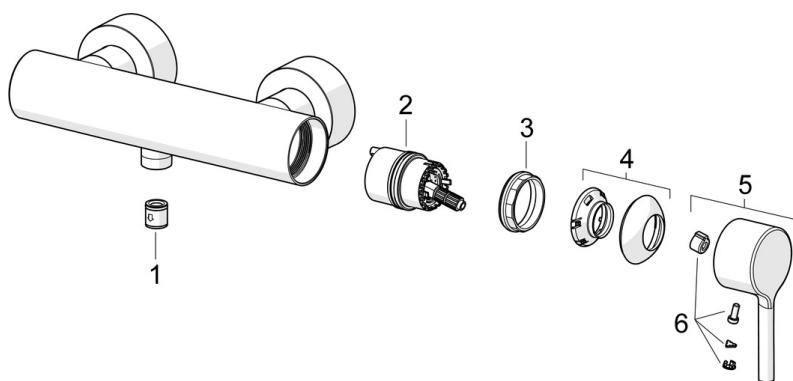

REZERVES DAĻAS

SP2660HU

	Nosaukums	Kods
01	Pretvārsts	601989V
02	Kasete	1003691V
03	Uzgrieznis, M42x1.5, SW 38	158726
04	Slēgbļodiņa Hroms	1001740V
05	Rokturis Hroms	1011901V
06	Dekoratīvā plāksnīte	1002323V