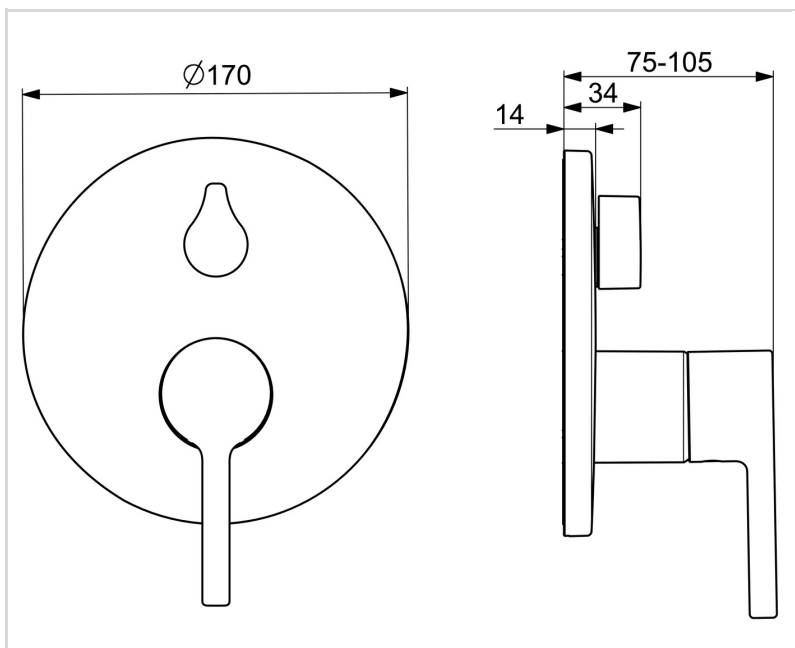

VARUOSAD

SP2688A

	Nimetus	Kood
01	Kahv Kroom Lõpetatud	1002331V
02	Kahv Kroom	1011901V
03	Märknaast	1002323V
04	Peitehülss Kroom Lõpetatud	1001921V