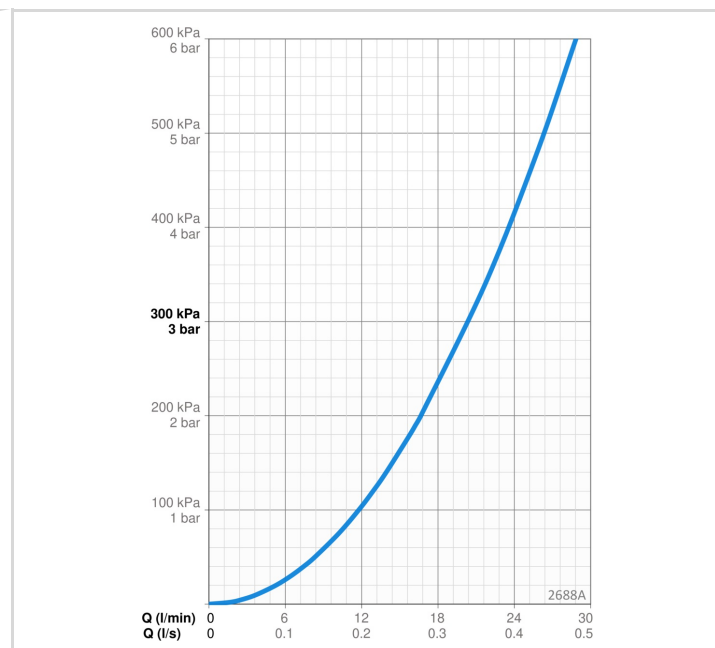

VARUOSAD

SP2688A

	Nimetus	Kood
01	Kahv Kroom Lõpetatud	1002331V
02	Kahv Kroom	1011901V
03	Märknaast	1002323V
04	Peitehülss Kroom Lõpetatud	1001921V