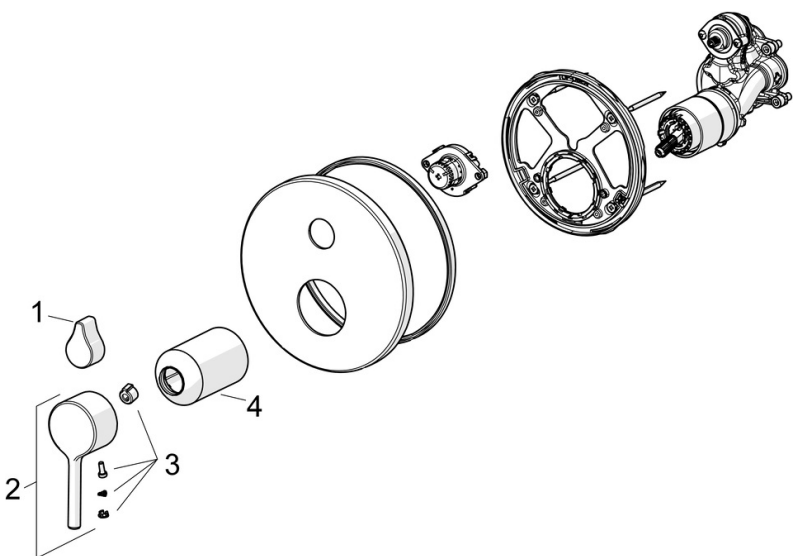

HEAKSKIIDUD JA DEKLARATSIOOID

Declaration of conformity **DoC**
EPD **S-P-07752**

JÄTKUSUUTLIKKUS

EPD module A1-A3 (kg CO2 eq.) **21,23**
EPD module A4 (kg CO2 eq.) **0,35**
EPD module B7 (kg CO2 eq.) **3937,20**
EPD module C2 (kg CO2 eq.) **0,02**
EPD module C3 (kg CO2 eq.) **0,02**
EPD module C4 (kg CO2 eq.) **0,28**
EPD module D (kg CO2 eq.) **-6,57**

VARUOSAD

SP2688A

	Nimetus	Kood
01	Kahv Kroom Lõpetatud	1002331V
02	Kahv Kroom	1011901V
03	Märknaast	1002323V
04	Peitehülss Kroom Lõpetatud	1001921V