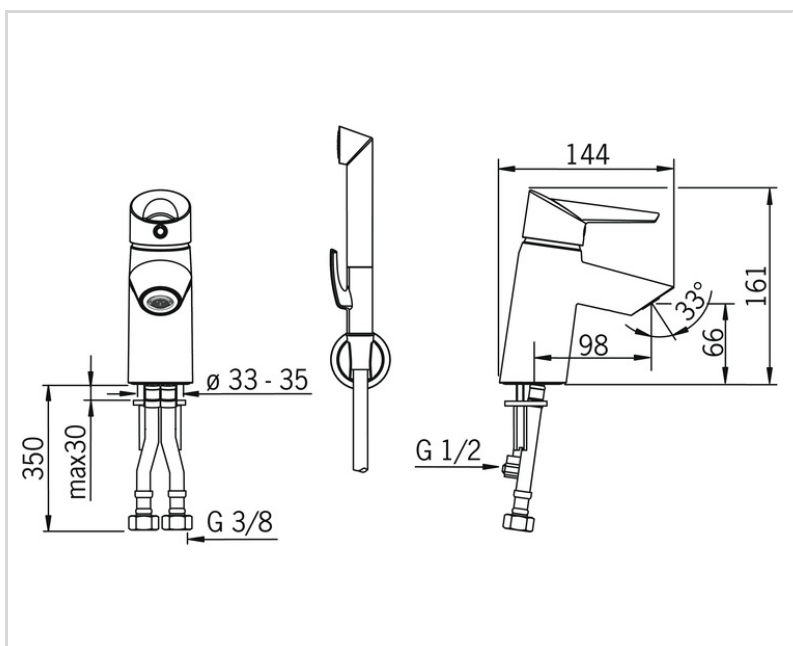

EAN: 6414150069932 static.oras.com/2712F

Bateria umywalkowa z wygodnym uchwytem, nieruchomą wylewką i aeratorem. Rączka natrysku Bidetta, wąż natrysku i uchwyt ścienny.

F - elastyczne wężyki połączeniowe.

Posiada znak budowlany "B", atest PZH, deklarację zgodności.

- Montaż powierzchniowy
- Chrom
- Stała wylewka
- Standardowy aerator
- Dźwignia typu Easy-Grip, Pojedyncza dźwignia/uchwyt, Symbole Ciepła/Zimna
- Słuchawka prysznicowa, Uchwyt natrysku, Wąż natrysku (1500 mm)
- Słuchawka prysznicowa Bidetta
- Możliwość ograniczenia na głowicy maksymalnej temperatury i przepływu
- Ceramiczna głowica \varnothing 40 mm do ustawiania przepływu i temperatury
- Elastyczne wężyki
- Niska zawartość ołowiu <0.3 %
- 1 rodzaj strumienia

DANE TECHNICZNE

CECHY PRZEPLYWOWE

Przepływ wody dla 300 kPa	0.12 l/s
Spadek ciśnienia dla przepływu (0.1 l/s)	200 kPa

WŁAŚCIWOŚCI TECHNICZNE

Woda ciepła zasilająca	max. +70°C
Ciśnienie robocze	50 - 1000 kPa
Wielkość przyłącza	G3/8
Projection	98 mm
Backflow prevention (EN1717)	HC
Material	Mosiądz/Tworzywo

PRZEPISY PRAWNE

EN standard	EN 817, EN 1113
Klasa głośności	I (ISO 3822)

CERTYFIKATY I DEKLARACJE

KIWA SE	1461
Declaration of conformity	DoC

CZĘŚCI ZAMIENNE

SP2710F

	Nazwa	Kod
01	Dźwignia	601319V
02	Nasadka ochronna Chrom	159053V
03	Nakrętka mocująca, M42x1.5, SW 38	158726
04	Moduł sterujący	158890
05	Aerator, M24x1 STD HC A	601500V
06	Śruba mocująca (10 szt), M6x55	158727/10
07	Podkładki mocujące z nakrętkami	158697