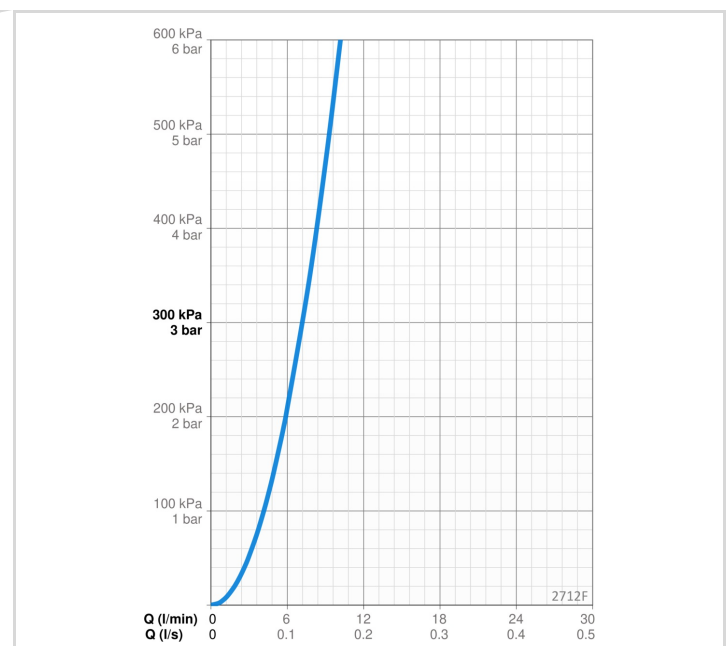

CERTYFIKATY I DEKLARACJE

KIWA SE	1461
Declaration of conformity	DoC