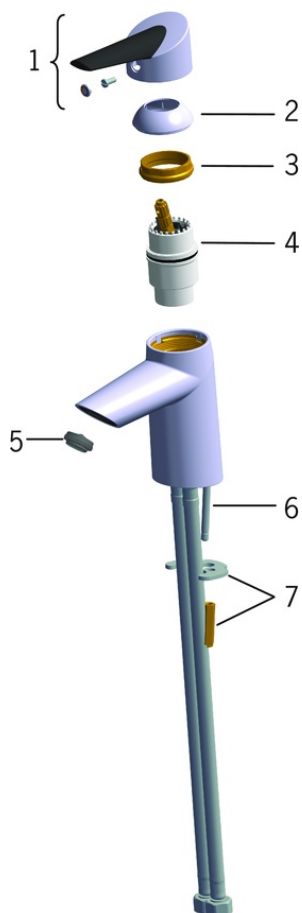

EAN: 6414150069932 static.oras.com/2712F

Bateria umywalkowa z wygodnym uchwytem, nieruchomą wylewką i aeratorem. Rączka natrysku Bidetta, wąż natrysku i uchwyt ścienny.

F - elastyczne wężyki połączeniowe.

Posiada znak budowlany "B", atest PZH, deklarację zgodności.

- Montaż powierzchniowy
- Chrom
- Stała wylewka
- Standardowy aerator
- Dźwignia typu Easy-Grip, Pojedyncza dźwignia/uchwyt, Symbole Ciepła/Zimna
- Słuchawka prysznicowa, Uchwyt natrysku, Wąż natrysku (1500 mm)
- Słuchawka prysznicowa Bidetta
- Możliwość ograniczenia na głowicy maksymalnej temperatury i przepływu
- Ceramiczna głowica \varnothing 40 mm do ustawiania przepływu i temperatury
- Elastyczne wężyki
- Niska zawartość ołowiu <0.3 %
- 1 rodzaj strumienia

DANE TECHNICZNE

CECHY PRZEPLYWOWE

Przepływ wody dla 300 kPa	0.12 l/s
Spadek ciśnienia dla przepływu (0.1 l/s)	200 kPa

WŁAŚCIWOŚCI TECHNICZNE

Woda ciepła zasilająca	max. +70°C
Ciśnienie robocze	50 - 1000 kPa
Wielkość przyłącza	G3/8
Projection	98 mm
Backflow prevention (EN1717)	HC
Material	Mosiądz/Tworzywo

PRZEPISY PRAWNE

EN standard	EN 817, EN 1113
Klasa głośności	I (ISO 3822)

CERTYFIKATY I DEKLARACJE

KIWA SE	1461
Declaration of conformity	DoC

CZĘŚCI ZAMIENNE

SP2710F

	Nazwa	Kod
01	Dźwignia	601319V
02	Nasadka ochronna Chrom	159053V
03	Nakrętka mocująca, M42x1.5, SW 38	158726
04	Moduł sterujący	158890
05	Aerator, M24x1 STD HC A	601500V
06	Śruba mocująca (10 szt), M6x55	158727/10
07	Podkładki mocujące z nakrętkami	158697