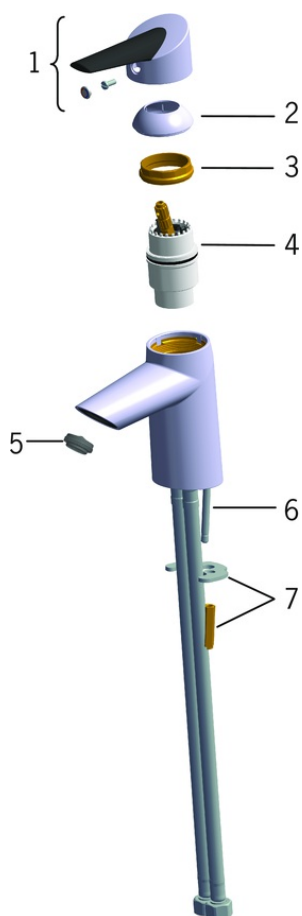

EAN: 6414150069932 static.oras.com/2712F

Bateria umywalkowa z wygodnym uchwytem, nieruchomą wylewką i aeratorem. Rączka natrysku Bidetta, wąż natrysku i uchwyt ścienny.

F - elastyczne wężyki połączeniowe.

Posiada znak budowlany "B", atest PZH, deklarację zgodności.

- Montaż powierzchniowy
- Chrom
- Stała wylewka
- Standardowy aerator
- Dźwignia typu Easy-Grip, Pojedyncza dźwignia/uchwyt, Symbole Ciepła/Zimna
- Słuchawka prysznicowa, Uchwyt natrysku, Wąż natrysku (1500 mm)
- Słuchawka prysznicowa Bidetta
- Możliwość ograniczenia na głowicy maksymalnej temperatury i przepływu
- Ceramiczna głowica \varnothing 40 mm do ustawiania przepływu i temperatury
- Elastyczne wężyki
- Niska zawartość ołowiu <0.3 %
- 1 rodzaj strumienia

DANE TECHNICZNE

CECHY PRZEPLYWOWE

Przepływ wody dla 300 kPa	0.12 l/s
Spadek ciśnienia dla przepływu (0.1 l/s)	200 kPa

WŁAŚCIWOŚCI TECHNICZNE

Woda ciepła zasilająca	max. +70°C
Ciśnienie robocze	50 - 1000 kPa
Wielkość przyłącza	G3/8
Projection	98 mm
Backflow prevention (EN1717)	HC
Material	Mosiądz/Tworzywo

PRZEPISY PRAWNE

EN standard	EN 817, EN 1113
Klasa głośności	I (ISO 3822)

CERTYFIKATY I DEKLARACJE

KIWA SE	1461
Declaration of conformity	DoC

CZĘŚCI ZAMIENNE

SP2710F

	Nazwa	Kod
01	Dźwignia	601319V
02	Nasadka ochronna Chrom	159053V
03	Nakrętka mocująca, M42x1.5, SW 38	158726
04	Moduł sterujący	158890
05	Aerator, M24x1 STD HC A	601500V
06	Śruba mocująca (10 szt), M6x55	158727/10
07	Podkładki mocujące z nakrętkami	158697