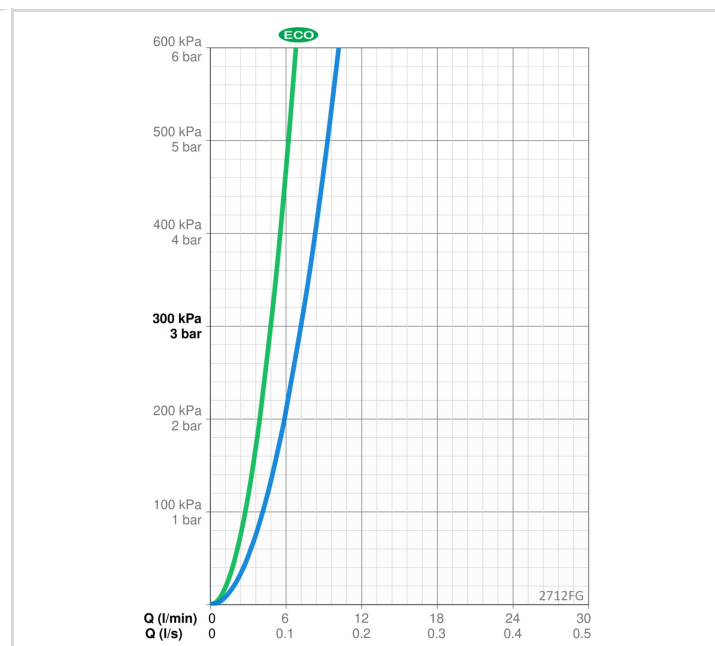

CZĘŚCI ZAMIENNE

SP2710FG

Nazwa	Kod
01 Dźwignia	601864V
02 Nakrętka mocująca, M42x1.5, SW 38	158726
03 Moduł sterujący	158890
04 Aerator, M24x1 STD HC A	601500V
05 Śruba mocująca (10 szt), M6x55	158727/10
06 Podkładki mocujące z nakrętkami	158697