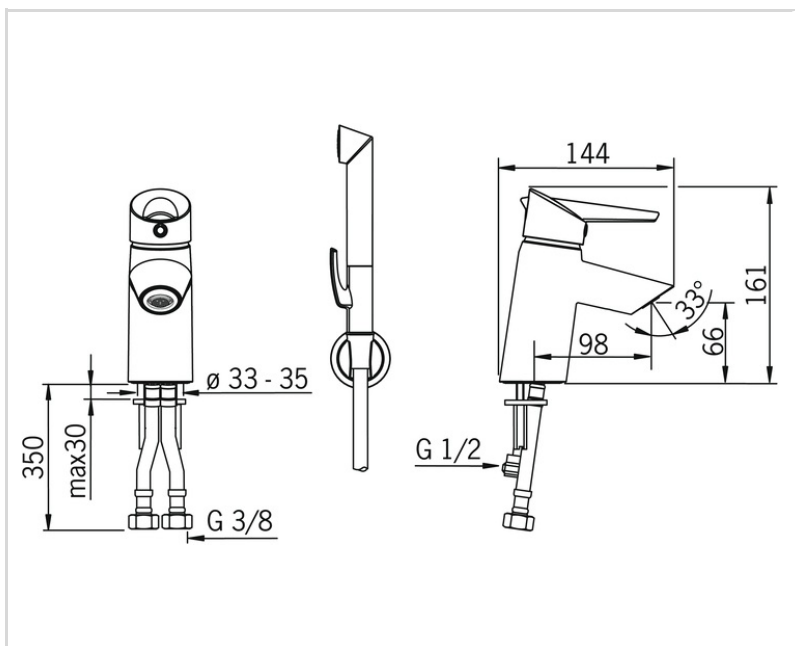

CZĘŚCI ZAMIENNE

SP2710FG

Nazwa	Kod
01 Dźwignia	601864V
02 Nakrętka mocująca, M42x1.5, SW 38	158726
03 Moduł sterujący	158890
04 Aerator, M24x1 STD HC A	601500V
05 Śruba mocująca (10 szt), M6x55	158727/10
06 Podkładki mocujące z nakrętkami	158697