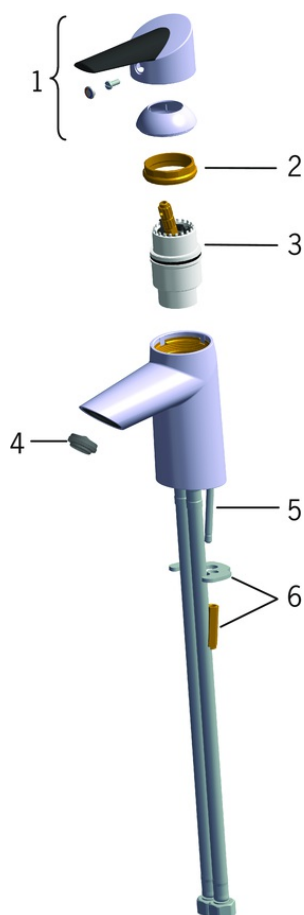

EAN: 6414150073137 [static.oras.com/2712FG](http://static.oras.com/2712FG)

Bateria umywalkowa z wygodnym uchwytem wyposażona w ekoprzycisk ograniczający strumień i temperaturę wody, nieruchomą wylewkę i aeratorem. Rączka natrysku Bidetta, wąż natrysku i uchwyt ścienny.

F - elastyczne wężyki połączeniowe.

Posiada znak budowlany "B", atest PZH, deklarację zgodności.

- Montaż powierzchniowy
- Chrom
- Stała wylewka
- Standardowy aerator
- Dźwignia typu Easy-Grip, Funkcja Eco dla przepływu wody, Pojedyncza dźwignia/uchwyt, Symbole Ciepła/Zimna
- Słuchawka prysznicowa, Uchwyt natrysku, Wąż natrysku (1500 mm)
- Słuchawka prysznicowa Bidetta
- Możliwość ograniczenia na głowicy maksymalnej temperatury i przepływu
- Ceramiczna głowica  $\varnothing$  40 mm do ustawiania przepływu i temperatury
- Elastyczne wężyki
- Niska zawartość ołowiu <0.3 %
- 1 rodzaj strumienia

## CZĘŚCI ZAMIENNE

## SP2710FG

Nazwa	Kod
01 Dźwignia	601864V
02 Nakrętka mocująca, M42x1.5, SW 38	158726
03 Moduł sterujący	158890
04 Aerator, M24x1 STD HC A	601500V
05 Śruba mocująca (10 szt), M6x55	158727/10
06 Podkładki mocujące z nakrętkami	158697