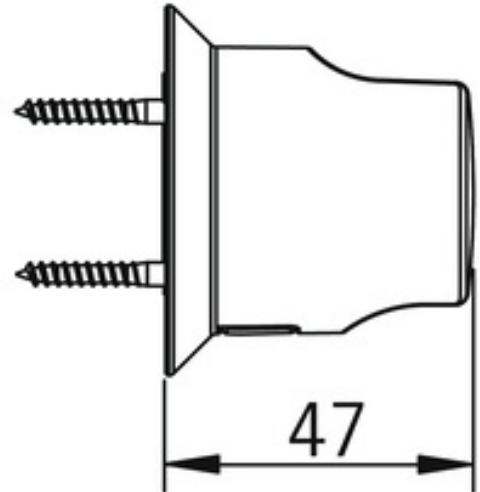

EAN: 6414150072147

Væggholder til Oras Optima Smart Bidetta

- Tilbehør
- Vægmonteret

- Forkrommet
- Lys indikeret funktion(er), Indikator for lavt batteriniveau

TEKNISKE DATA

TEKNISKE EGENSKABER

Arbejdstryk	50 - 500 kPa
Tilslutningsstørrelse	G1/2
Materiale	Composite

ELEKTRONISKE ATTRIBUTTER

Batteri	CR 2450 3 V
---------	-------------

GODKENDELSER OG ERKLÆRINGER

UN38.3	UN38-3 Panasonic CR2450
--------	-------------------------

RESERVEDELE

SP272550

	Navn	Kode	VVS
01	Batteri, CR2450 3 V Lithium	601468V	745131994