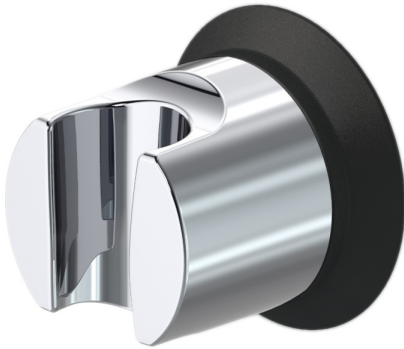

EAN: 6414150072147

Væggholder til Oras Optima Smart Bidetta

- Tilbehør
- Vægmonteret

- Forkrommet
- Lys indikeret funktion(er), Indikator for lavt batteriniveau

TEKNISKE DATA

TEKNISKE EGENSKABER

Arbejdstryk	50 - 500 kPa
Tilslutningsstørrelse	G1/2
Materiale	Composite

ELEKTRONISKE ATTRIBUTTER

Batteri	CR 2450 3 V
---------	-------------

GODKENDELSER OG ERKLÆRINGER

UN38.3	UN38-3 Panasonic CR2450
--------	-------------------------

RESERVEDELE

SP272550

	Navn	Kode	VVS
01	Batteri, CR2450 3 V Lithium	601468V	745131994