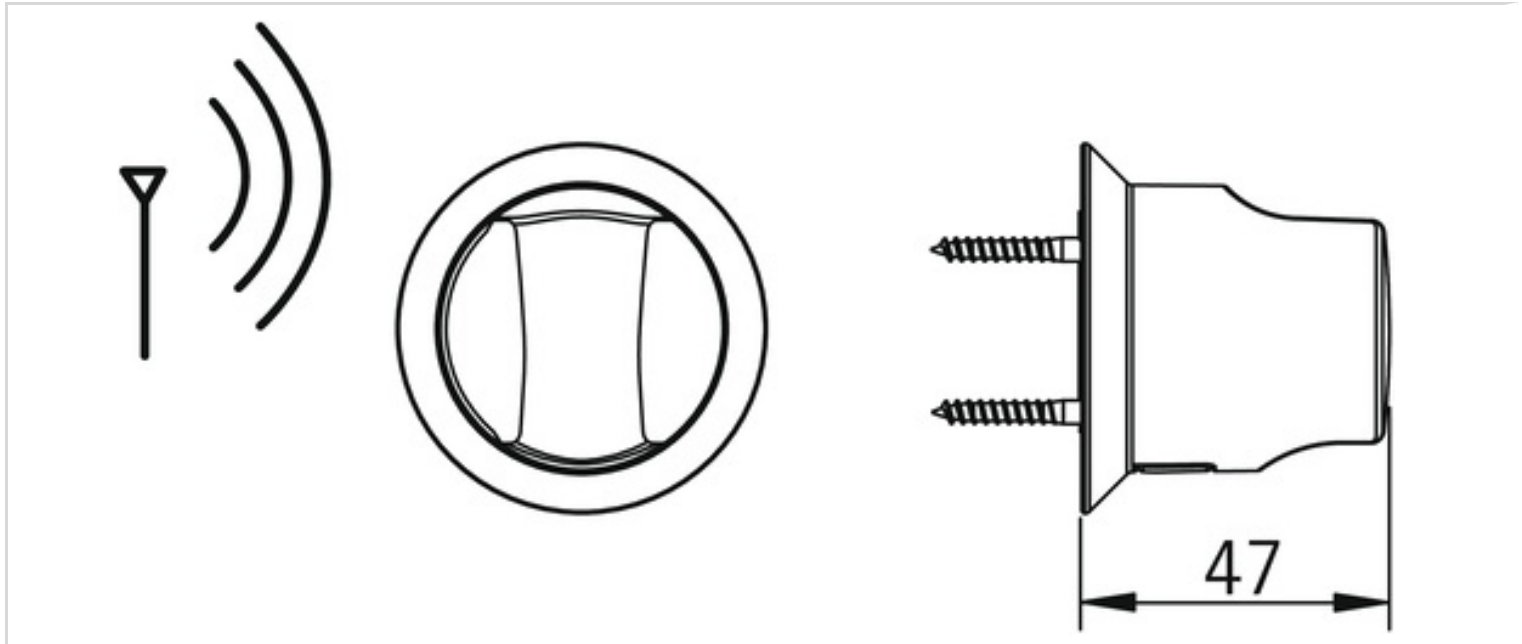

APSTIPRINĀJUMU VEIDI

UN38.3	UN38-3 Panasonic CR2450