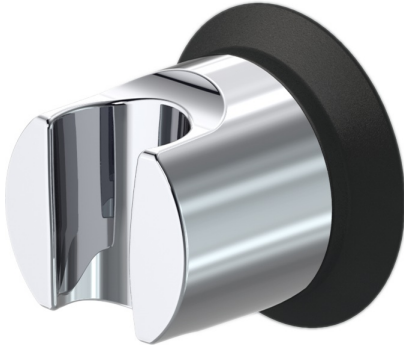

EAN: 6414150072147

Oras Optima Smart veggfeste for hånddusj

- Hjelpeutstyr
- Veggmontert

- Krom
- Signallys, Indikator for lav spenning

TEKNISK DATA

TEKNISKE EGENSKAPER

Arbeidstrykk	50 - 500 kPa
Tilkoblingsstørrelse	G1/2
Materiale	Composite

ELEKTRONISKE ATTRIBUTTER

Batteri	UN38.3
---------	--------

GODKJENNINGER OG ERKLÆRINGER

UN38.3	UN38-3 Panasonic CR2450
--------	-------------------------

SP272550

	Navn	Kode	NRF
01	Batteri, CR2450 3 V Lithium	601468V	4203389