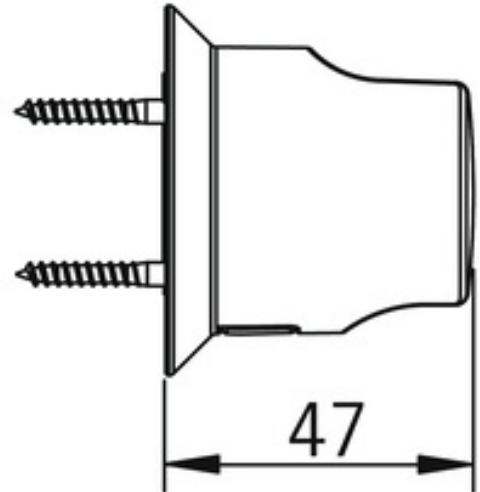

EAN: 6414150072147

Oras Optima Smart veggfeste for hånddusj

- Hjelpeutstyr
- Veggmontert

- Krom
- Signallys, Indikator for lav spenning

TEKNISK DATA

TEKNISKE EGENSKAPER

Arbeidstrykk	50 - 500 kPa
Tilkoblingsstørrelse	G1/2
Materiale	Composite

ELEKTRONISKE ATTRIBUTTER

Batteri	UN38.3
---------	--------

GODKJENNINGER OG ERKLÆRINGER

UN38.3	UN38-3 Panasonic CR2450
--------	-------------------------

SP272550

	Navn	Kode	NRF
01	Batteri, CR2450 3 V Lithium	601468V	4203389